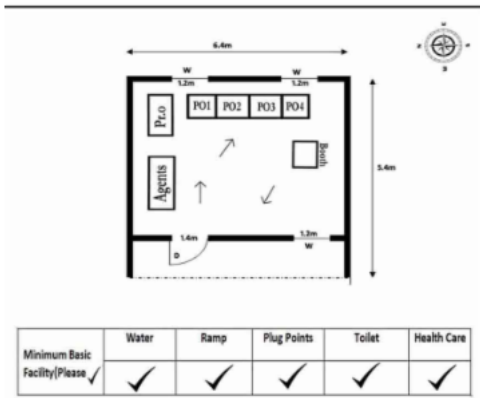

Google Map View

Polling Station Building Front View

Polling Station Front View

Cad View

Key MAP View

1 பெயர் : நந்தினி க தந்தை பெயர்: கருப்பசாமி வீட்டு எண் : 0 வயது : 24 பாலினம் : பெண்	WBV3064391 Photo is available	2 பெயர் : கனிமொழி த தந்தை பெயர்: தனிக்கொடி வீட்டு எண் : 0 வயது : 21 பாலினம் : பெண்	WBV2891844 Photo is available	3 பெயர் : வேல்முருகன் தந்தை பெயர்: முத்தையா வீட்டு எண் : 1 வயது : 50 பாலினம் : ஆண்	WBV0678375 Photo is available
# 4 பெயர் : செல்வி வே கணவர் பெயர்: வேல்முருகன் வீட்டு எண் : 1 வயது : 46 பாலினம் : பெண்	WBV1779149 Photo is available	5 பெயர் : பஞ்சு க கணவர் பெயர்: கருப்பு வீட்டு எண் : 1 வயது : 45 பாலினம் : பெண்	WBV3007234 Photo is available	6 பெயர் : அருள்செல்வி கணவர் பெயர்: முத்தரசு வீட்டு எண் : 1 வயது : 40 பாலினம் : பெண்	WBV2070787 Photo is available
7 பெயர் : நதியா கணவர் பெயர்: செந்தில்குமார் வீட்டு எண் : 1 வயது : 39 பாலினம் : பெண்	WBV1969286 Photo is available	# 8 பெயர் : கார்த்திகா அ கணவர் பெயர்: அழகர் வீட்டு எண் : 1 வயது : 38 பாலினம் : பெண்	WBV1779131 Photo is available	9 பெயர் : பீ முத்துகுமார் தந்தை பெயர்: பாலசுப்பிரமணியன் வீட்டு எண் : 1 வயது : 32 பாலினம் : ஆண்	WBV2695948 Photo is available
10 பெயர் : பீ மணிகண்டன் தந்தை பெயர்: பாலசுப்பிரமணியன் வீட்டு எண் : 1 வயது : 28 பாலினம் : ஆண்	WBV2695922 Photo is available	11 பெயர் : ஆப்ரகாம் தந்தை பெயர்: பாஸ்கரன் வீட்டு எண் : 1 வயது : 27 பாலினம் : ஆண்	WBV1969187 Photo is available	12 பெயர் : அஜீத்குமார் தந்தை பெயர்: முருகேசன் வீட்டு எண் : 1 வயது : 26 பாலினம் : ஆண்	WBV1844141 Photo is available
13 பெயர் : ஏ விஜயலக்ஷ்மி தந்தை பெயர்: ஆறுமுகம் வீட்டு எண் : 1 வயது : 26 பாலினம் : பெண்	WBV2695831 Photo is available	14 பெயர் : நாகபிராகாஷ் க தந்தை பெயர்: கருப்பு வீட்டு எண் : 1 வயது : 26 பாலினம் : ஆண்	WBV3068830 Photo is available	15 பெயர் : அங்காளேஸ்வரி தந்தை பெயர்: முருகன் வீட்டு எண் : 1 வயது : 25 பாலினம் : பெண்	WBV1969583 Photo is available
16 பெயர் : விஸ்வா தந்தை பெயர்: ஆனந்த் வீட்டு எண் : 1 வயது : 23 பாலினம் : ஆண்	WBV2696144 Photo is available	17 பெயர் : வினோத் பா தந்தை பெயர்: பாஸ்கரன் வீட்டு எண் : 1 வயது : 22 பாலினம் : ஆண்	WBV3060423 Photo is available	18 பெயர் : சேகர் தந்தை பெயர்: ராமலிங்கஜயர் வீட்டு எண் : 1-2 வயது : 55 பாலினம் : ஆண்	GQW5587712 Photo is available
19 பெயர் : யமுனா கணவர் பெயர்: சேகர் வீட்டு எண் : 1-2 வயது : 50 பாலினம் : பெண்	GQW5578398 Photo is available	20 பெயர் : கார்த்தீஸ்வரன் தந்தை பெயர்: ஆறுமுகம் வீட்டு எண் : 1/2 வயது : 26 பாலினம் : ஆண்	WBV2890812 Photo is available	21 பெயர் : டெல்சுமி கணவர் பெயர்: குமார் வீட்டு எண் : 1-3 வயது : 47 பாலினம் : பெண்	GQW2268563 Photo is available
22 பெயர் : முத்தையா தந்தை பெயர்: பரமசிவம் வீட்டு எண் : 1/12 வயது : 26 பாலினம் : பெண்	WBV2547149 Photo is available	23 பெயர் : பஞ்சு பரமசிவம் கணவர் பெயர்: பரமசிவம் வீட்டு எண் : 1/12 ஜே 3 வயது : 45 பாலினம் : பெண்	WBV3074036 Photo is available	24 பெயர் : கவிதா கணவர் பெயர்: செல்வகுமார் வீட்டு எண் : 1a வயது : 38 பாலினம் : பெண்	WBV1553015 Photo is available
25 பெயர் : முனியம்மாள் கணவர் பெயர்: முத்தையா வீட்டு எண் : 1-B வயது : 75 பாலினம் : பெண்	WBV2323269 Photo is available	26 பெயர் : அழகர் தந்தை பெயர்: முத்தையா வீட்டு எண் : 1-B வயது : 47 பாலினம் : ஆண்	GQW7413875 Photo is available	27 பெயர் : மாரியம்மாள் கணவர் பெயர்: பாலசுப்பிரமணியன் வீட்டு எண் : 1C வயது : 57 பாலினம் : பெண்	WBV0425470 Photo is available
28 பெயர் : பாலசுப்பிரமணியன் தந்தை பெயர்: வைரவப்பிள்ளை வீட்டு எண் : 1-C வயது : 50 பாலினம் : ஆண்	GQW6928667 Photo is available	29 பெயர் : கோமதி கணவர் பெயர்: மணி வீட்டு எண் : 1E வயது : 69 பாலினம் : பெண்	WBV1779354 Photo is available	30 பெயர் : சின்னப்பொண்ணு கணவர் பெயர்: சுப்பிரமணியன் வீட்டு எண் : 1E வயது : 68 பாலினம் : பெண்	WBV1030600 Photo is available