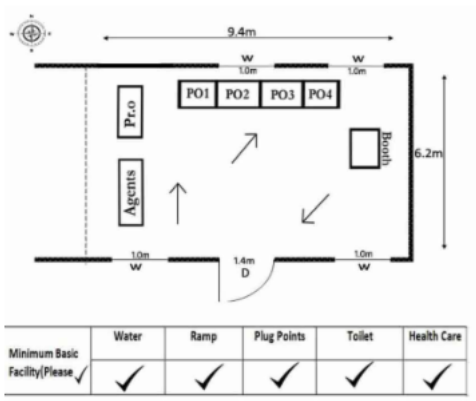

Google Map View

Polling Station Building Front View

Polling Station Front View

Cad View

Key MAP View

1 பெயர் : திலிபன் தந்தை பெயர்: அன்பரசன் வீட்டு எண் : 1-1-5 வயது : 32 பாலினம் : ஆண் Photo is available	WBV1031319	2 பெயர் : மணிமாலா கணவர் பெயர்: மலைராஜன் வீட்டு எண் : 1-5 வயது : 41 பாலினம் : பெண் Photo is available	WBV0580480	3 பெயர் : ராக்கு கணவர் பெயர்: ஆண்டிசேர்வை வீட்டு எண் : 1-8 வயது : 68 பாலினம் : பெண் Photo is available	WBV0580472
4 பெயர் : சத்யமாலா கணவர் பெயர்: கந்தராஜ் வீட்டு எண் : 1-15 வயது : 39 பாலினம் : பெண் Photo is available	WBV1330067	5 பெயர் : மகேஸ்வரி கணவர் பெயர்: பாலமுருகன் வீட்டு எண் : 1/15 வயது : 35 பாலினம் : பெண் Photo is available	WBV1973486	6 பெயர் : ஆறுமுகம் தந்தை பெயர்: பெரியகருப்பன் வீட்டு எண் : 1E வயது : 76 பாலினம் : ஆண் Photo is available	GQW7878309
7 பெயர் : கருத்தப்பாண்டி தந்தை பெயர்: கருப்பையா வீட்டு எண் : 1E வயது : 66 பாலினம் : ஆண் Photo is available	WBV2334241	8 பெயர் : இந்திராணி கணவர் பெயர்: ஆறுமுகம் வீட்டு எண் : 1E வயது : 65 பாலினம் : பெண் Photo is available	WBV2334258	9 பெயர் : சமயபுரம் கணவர் பெயர்: கருத்தப்பாண்டி வீட்டு எண் : 1E வயது : 62 பாலினம் : பெண் Photo is available	WBV2334266
10 பெயர் : ஜெயராமன் தந்தை பெயர்: கருப்பையா வீட்டு எண் : 1E வயது : 58 பாலினம் : ஆண் Photo is available	GQW2426005	11 பெயர் : சுனைச்செல்வம் தந்தை பெயர்: செந்தில் நாடார் வீட்டு எண் : 1E வயது : 55 பாலினம் : ஆண் Photo is available	GQW243308	12 பெயர் : வள்ளி கணவர் பெயர்: ஜெயராமன் வீட்டு எண் : 1E வயது : 52 பாலினம் : பெண் Photo is available	GQW2426195
13 பெயர் : ராஜேஸ்வரி கணவர் பெயர்: சுனைச்செல்வம் வீட்டு எண் : 1E வயது : 43 பாலினம் : பெண் Photo is available	GQW5583257	14 பெயர் : கவிதா கணவர் பெயர்: முருகன் வீட்டு எண் : 1E வயது : 42 பாலினம் : பெண் Photo is available	WBV0580142	15 பெயர் : கண்மணி தந்தை பெயர்: ஆறுமுகம் வீட்டு எண் : 1E வயது : 39 பாலினம் : பெண் Photo is available	GQW5586763
16 பெயர் : பூங்கொடி கணவர் பெயர்: திருப்பதி வீட்டு எண் : 1W வயது : 38 பாலினம் : பெண் Photo is available	WBV1417963	17 பெயர் : மீனா கணவர் பெயர்: முருகேசன் வீட்டு எண் : 2 வயது : 65 பாலினம் : பெண் Photo is available	WBV2334274	18 பெயர் : கருத்தப்பாண்டி தந்தை பெயர்: முருகேசன் வீட்டு எண் : 2 வயது : 47 பாலினம் : ஆண் Photo is available	GQW3480068
19 பெயர் : ரேவதி தந்தை பெயர்: கருத்தப்பாண்டி வீட்டு எண் : 2 வயது : 41 பாலினம் : பெண் Photo is available	WBV1329820	20 பெயர் : அங்கம்மாள் கணவர் பெயர்: முத்தையா வீட்டு எண் : 3 வயது : 68 பாலினம் : பெண் Photo is available	WBV2334282	21 பெயர் : பெரியசாமி தந்தை பெயர்: முத்தையா வீட்டு எண் : 3 வயது : 59 பாலினம் : ஆண் Photo is available	WBV1076074
22 பெயர் : அரவிந்தன் ஸ் தந்தை பெயர்: சுனைச்செல்வம் ச வீட்டு எண் : 3/26 வயது : 21 பாலினம் : ஆண் Photo is available	WBV2927259	23 பெயர் : நித்யா தந்தை பெயர்: கிருஷ்ணன் வீட்டு எண் : 4ஏ வயது : 25 பாலினம் : பெண் Photo is available	WBV1971852	24 பெயர் : பஞ்சவர்ணம் தாயின் பெயர்: அனந்த் வீட்டு எண் : 5 வயது : 72 பாலினம் : பெண் Photo is available	WBV1895200
25 பெயர் : கார்த்திக் தந்தை பெயர்: முருகன் வீட்டு எண் : 5 வயது : 35 பாலினம் : ஆண் Photo is available	WBV0741561	26 பெயர் : பரமேஸ்வரி கணவர் பெயர்: கண்ணன் வீட்டு எண் : 6 வயது : 57 பாலினம் : பெண் Photo is available	GQW5585823	27 பெயர் : பேச்சி தந்தை பெயர்: கண்ணன் வீட்டு எண் : 6 வயது : 41 பாலினம் : பெண் Photo is available	GQW5585815
28 பெயர் : ஆனந்தி தந்தை பெயர்: கண்ணன் வீட்டு எண் : 6 வயது : 39 பாலினம் : பெண் Photo is available	GQW7514193	29 பெயர் : ஆலடி தந்தை பெயர்: கண்ணன் வீட்டு எண் : 6A வயது : 34 பாலினம் : ஆண் Photo is available	WBV1085596	30 பெயர் : சீத்தாராமன் தந்தை பெயர்: கண்ணன் வீட்டு எண் : 6A வயது : 32 பாலினம் : ஆண் Photo is available	WBV1085604