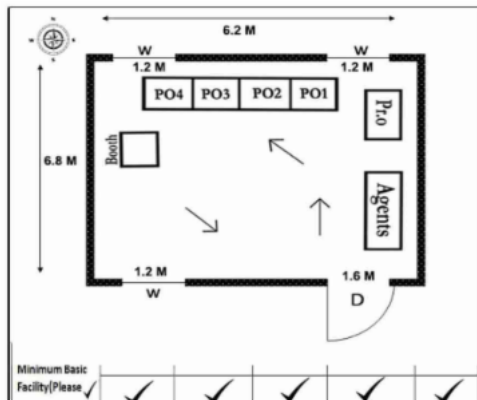

Google Map View

Polling Station Building Front View

Polling Station Front View

Cad View

Key MAP View

1	WBV2335479	பெயர் : தனம் கணவர் பெயர்: பஞ்சாமிர்தம் வீட்டு எண் : 1 வயது : 75 பாலினம் : பெண்	Photo is available	2	GQW2266344	பெயர் : கணேசன் தந்தை பெயர்: பஞ்சாமிர்தம் வீட்டு எண் : 1 வயது : 60 பாலினம் : ஆண்	Photo is available	3	GQW2264117	பெயர் : ரவி தந்தை பெயர்: பஞ்சாமிர்தம் வீட்டு எண் : 1 வயது : 50 பாலினம் : ஆண்	Photo is available
4	GQW5584750	பெயர் : பாண்டிச்செல்வி கணவர் பெயர்: ரவி வீட்டு எண் : 1 வயது : 45 பாலினம் : பெண்	Photo is available	5	GQW2262822	பெயர் : ராமச்சந்திரன் தந்தை பெயர்: பஞ்சாமிர்தம் வீட்டு எண் : 1 வயது : 45 பாலினம் : ஆண்	Photo is available	6	WBV1779586	பெயர் : மாளவிகா தந்தை பெயர்: ரவி வீட்டு எண் : 1 வயது : 27 பாலினம் : பெண்	Photo is available
7	WBV2698207	பெயர் : பாலகாயத்ரி க தந்தை பெயர்: கண்ணன் த வீட்டு எண் : 1 வயது : 24 பாலினம் : பெண்	Photo is available	8	WBV3010089	பெயர் : ரா பிரியதர்சினி தந்தை பெயர்: ப ராமச்சந்திரன் வீட்டு எண் : 1 வயது : 19 பாலினம் : பெண்	Photo is available	9	WBV1816487	பெயர் : முத்துபாண்டி தந்தை பெயர்: கணேஷன் வீட்டு எண் : 1/13 வயது : 29 பாலினம் : ஆண்	Photo is available
10	WBV1816461	பெயர் : கார்த்திகா தந்தை பெயர்: கணேஷன் வீட்டு எண் : 1/13 வயது : 27 பாலினம் : பெண்	Photo is available	11	WBV1986066	பெயர் : காளிதாஸ் தந்தை பெயர்: சேகர் வீட்டு எண் : 1ஏ வயது : 32 பாலினம் : ஆண்	Photo is available	12	WBV1553486	பெயர் : கௌசல்யா தந்தை பெயர்: பாலமுரளி வீட்டு எண் : 1A வயது : 29 பாலினம் : ஆண்	Photo is available
13	WBV0426536	பெயர் : லெட்சுமி கணவர் பெயர்: அழகர் வீட்டு எண் : 1E வயது : 61 பாலினம் : பெண்	Photo is available	14	WBV1330190	பெயர் : குருவம்மாள் கணவர் பெயர்: முத்துபாண்டி வீட்டு எண் : 1E வயது : 61 பாலினம் : பெண்	Photo is available	15	WBV0678813	பெயர் : முருகன் தந்தை பெயர்: கருப்பையா வீட்டு எண் : 1E வயது : 52 பாலினம் : ஆண்	Photo is available
16	WBV0679084	பெயர் : தமிழ்அரசி கணவர் பெயர்: கணேசன் வீட்டு எண் : 1E வயது : 51 பாலினம் : பெண்	Photo is available	17	WBV1198936	பெயர் : வில்லாயுதம் தந்தை பெயர்: கருப்பண்ணன் வீட்டு எண் : 1E வயது : 44 பாலினம் : ஆண்	Photo is available	18	WBV1627926	பெயர் : நேசமணி கணவர் பெயர்: ராமச்சந்திரன் வீட்டு எண் : 1E வயது : 40 பாலினம் : பெண்	Photo is available
19	WBV0134528	பெயர் : தமிழ்ச்செல்வி கணவர் பெயர்: ஆறுமுகம் வீட்டு எண் : 1E வயது : 40 பாலினம் : பெண்	Photo is available	20	WBV0678979	பெயர் : லெட்சுமி கணவர் பெயர்: வீரபாண்டி வீட்டு எண் : 1E வயது : 39 பாலினம் : பெண்	Photo is available	21	WBV0678995	பெயர் : கனிமொழி கணவர் பெயர்: சுரேஷ்குமார் வீட்டு எண் : 1E வயது : 37 பாலினம் : பெண்	Photo is available
22	GQW8132789	பெயர் : மணிமாலா தந்தை பெயர்: நாகராஜன் வீட்டு எண் : 1E வயது : 36 பாலினம் : பெண்	Photo is available	23	WBV0679241	பெயர் : கணேசன் தந்தை பெயர்: சுப்பிரமணி வீட்டு எண் : 1E வயது : 36 பாலினம் : ஆண்	Photo is available	24	WBV0679043	பெயர் : மணிமாலா கணவர் பெயர்: வெள்ளைச்சாமி வீட்டு எண் : 1E வயது : 35 பாலினம் : பெண்	Photo is available
25	WBV0678854	பெயர் : வனிதா கணவர் பெயர்: சீனிவாசன் வீட்டு எண் : 1E வயது : 35 பாலினம் : பெண்	Photo is available	26	WBV0678938	பெயர் : வெற்றிவேல் தந்தை பெயர்: சண்முகம் வீட்டு எண் : 1E வயது : 34 பாலினம் : ஆண்	Photo is available	27	WBV0679167	பெயர் : சுகா கணவர் பெயர்: பாண்டி வீட்டு எண் : 1E வயது : 34 பாலினம் : பெண்	Photo is available
28	WBV0678821	பெயர் : மணிவண்ணன் தந்தை பெயர்: ராஜேந்திரன் வீட்டு எண் : 1E வயது : 34 பாலினம் : ஆண்	Photo is available	29	WBV0678912	பெயர் : சோலையப்பன் தந்தை பெயர்: மாரிமுத்து வீட்டு எண் : 1E வயது : 33 பாலினம் : ஆண்	Photo is available	30	WBV0678847	பெயர் : பாண்டியராஜன் தந்தை பெயர்: தங்கபாண்டியன் வீட்டு எண் : 1E வயது : 33 பாலினம் : ஆண்	Photo is available