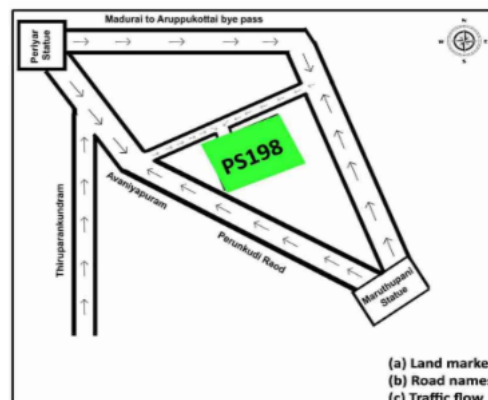

Google Map View

Polling Station Building Front View

Polling Station Front View

Cad View

Key MAP View

1	WBV2335479	பெயர் : தனம் கணவர் பெயர்: பஞ்சாமிர்தம் வீட்டு எண் : 1 வயது : 75 பாலினம் : பெண்	Photo is available	2	GQW2266344	பெயர் : கணேசன் தந்தை பெயர்: பஞ்சாமிர்தம் வீட்டு எண் : 1 வயது : 60 பாலினம் : ஆண்	Photo is available	3	GQW2264117	பெயர் : ரவி தந்தை பெயர்: பஞ்சாமிர்தம் வீட்டு எண் : 1 வயது : 50 பாலினம் : ஆண்	Photo is available
4	GQW5584750	பெயர் : பாண்டிச்செல்வி கணவர் பெயர்: ரவி வீட்டு எண் : 1 வயது : 45 பாலினம் : பெண்	Photo is available	5	GQW2262822	பெயர் : ராமச்சந்திரன் தந்தை பெயர்: பஞ்சாமிர்தம் வீட்டு எண் : 1 வயது : 45 பாலினம் : ஆண்	Photo is available	6	WBV1779586	பெயர் : மாளவிகா தந்தை பெயர்: ரவி வீட்டு எண் : 1 வயது : 27 பாலினம் : பெண்	Photo is available
7	WBV2698207	பெயர் : பாலகாயத்ரி க தந்தை பெயர்: கண்ணன் த வீட்டு எண் : 1 வயது : 24 பாலினம் : பெண்	Photo is available	8	WBV3010089	பெயர் : ரா பிரியதர்சினி தந்தை பெயர்: ப ராமச்சந்திரன் வீட்டு எண் : 1 வயது : 19 பாலினம் : பெண்	Photo is available	9	WBV1816487	பெயர் : முத்துபாண்டி தந்தை பெயர்: கணேஷன் வீட்டு எண் : 1/13 வயது : 29 பாலினம் : ஆண்	Photo is available
10	WBV1816461	பெயர் : கார்த்திகா தந்தை பெயர்: கணேஷன் வீட்டு எண் : 1/13 வயது : 27 பாலினம் : பெண்	Photo is available	11	WBV1986066	பெயர் : காளிதாஸ் தந்தை பெயர்: சேகர் வீட்டு எண் : 1ஏ வயது : 32 பாலினம் : ஆண்	Photo is available	12	WBV1553486	பெயர் : கௌசல்யா தந்தை பெயர்: பாலமுரளி வீட்டு எண் : 1A வயது : 29 பாலினம் : ஆண்	Photo is available
13	WBV0426536	பெயர் : லெட்சுமி கணவர் பெயர்: அழகர் வீட்டு எண் : 1E வயது : 61 பாலினம் : பெண்	Photo is available	14	WBV1330190	பெயர் : குருவம்மாள் கணவர் பெயர்: முத்துபாண்டி வீட்டு எண் : 1E வயது : 61 பாலினம் : பெண்	Photo is available	15	WBV0678813	பெயர் : முருகன் தந்தை பெயர்: கருப்பையா வீட்டு எண் : 1E வயது : 52 பாலினம் : ஆண்	Photo is available
16	WBV0679084	பெயர் : தமிழ்அரசி கணவர் பெயர்: கணேசன் வீட்டு எண் : 1E வயது : 51 பாலினம் : பெண்	Photo is available	17	WBV1198936	பெயர் : வில்லாயுதம் தந்தை பெயர்: கருப்பண்ணன் வீட்டு எண் : 1E வயது : 44 பாலினம் : ஆண்	Photo is available	18	WBV1627926	பெயர் : நேசமணி கணவர் பெயர்: ராமச்சந்திரன் வீட்டு எண் : 1E வயது : 40 பாலினம் : பெண்	Photo is available
19	WBV0134528	பெயர் : தமிழ்ச்செல்வி கணவர் பெயர்: ஆறுமுகம் வீட்டு எண் : 1E வயது : 40 பாலினம் : பெண்	Photo is available	20	WBV0678979	பெயர் : லெட்சுமி கணவர் பெயர்: வீரபாண்டி வீட்டு எண் : 1E வயது : 39 பாலினம் : பெண்	Photo is available	21	WBV0678995	பெயர் : கனிமொழி கணவர் பெயர்: சுரேஷ்குமார் வீட்டு எண் : 1E வயது : 37 பாலினம் : பெண்	Photo is available
22	GQW8132789	பெயர் : மணிமாலா தந்தை பெயர்: நாகராஜன் வீட்டு எண் : 1E வயது : 36 பாலினம் : பெண்	Photo is available	23	WBV0679241	பெயர் : கணேசன் தந்தை பெயர்: சுப்பிரமணி வீட்டு எண் : 1E வயது : 36 பாலினம் : ஆண்	Photo is available	24	WBV0679043	பெயர் : மணிமாலா கணவர் பெயர்: வெள்ளைச்சாமி வீட்டு எண் : 1E வயது : 35 பாலினம் : பெண்	Photo is available
25	WBV0678854	பெயர் : வனிதா கணவர் பெயர்: சீனிவாசன் வீட்டு எண் : 1E வயது : 35 பாலினம் : பெண்	Photo is available	26	WBV0678938	பெயர் : வெற்றிவேல் தந்தை பெயர்: சண்முகம் வீட்டு எண் : 1E வயது : 34 பாலினம் : ஆண்	Photo is available	27	WBV0679167	பெயர் : சுகா கணவர் பெயர்: பாண்டி வீட்டு எண் : 1E வயது : 34 பாலினம் : பெண்	Photo is available
28	WBV0678821	பெயர் : மணிவண்ணன் தந்தை பெயர்: ராஜேந்திரன் வீட்டு எண் : 1E வயது : 34 பாலினம் : ஆண்	Photo is available	29	WBV0678912	பெயர் : சோலையப்பன் தந்தை பெயர்: மாரிமுத்து வீட்டு எண் : 1E வயது : 33 பாலினம் : ஆண்	Photo is available	30	WBV0678847	பெயர் : பாண்டியராஜன் தந்தை பெயர்: தங்கபாண்டியன் வீட்டு எண் : 1E வயது : 33 பாலினம் : ஆண்	Photo is available