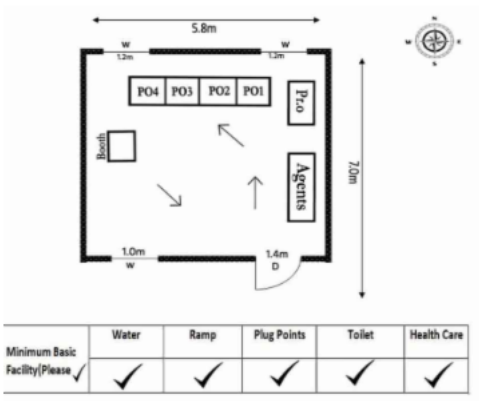

Google Map View

Polling Station Building Front View

Polling Station Front View

Cad View

Key MAP View

1 பெயர் : முத்துகுமார் தந்தை பெயர்: அழகுமலை வீட்டு எண் : 1 வயது : 26 பாலினம் : ஆண் Photo is available	WBV1986868	2 பெயர் : ராசாத்தி தந்தை பெயர்: செல்வம் வீட்டு எண் : 1-1 வயது : 29 பாலினம் : பெண் Photo is available	WBV1553510	3 பெயர் : பாலசுப்பிரமணி தந்தை பெயர்: பெரியகருப்பன் வீட்டு எண் : 1-14 வயது : 46 பாலினம் : ஆண் Photo is available	WBV1553627
4 பெயர் : விங்கேஸ்வரன் தந்தை பெயர்: சுப்பிரமணியன் வீட்டு எண் : 1-60 வயது : 31 பாலினம் : ஆண் Photo is available	WBV1253236	5 பெயர் : கலைச்செல்வி கணவர் பெயர்: பாலகிருஷ்ணன் வீட்டு எண் : 1 ஏ, சங்கிலிகுடும்பன்சந்து வயது : 29 பாலினம் : பெண் Photo is available	WBV1986926	6 பெயர் : அமிர்தவள்ளி கணவர் பெயர்: ராஜா வீட்டு எண் : 1E வயது : 42 பாலினம் : பெண் Photo is available	WBV1470095
7 பெயர் : யசோதா கணவர் பெயர்: புஷ்பராஜ் வீட்டு எண் : 1E வயது : 41 பாலினம் : பெண் Photo is available	WBV1417302	8 பெயர் : தாமரைசெல்வி கணவர் பெயர்: யுவராஜன் வீட்டு எண் : 1E வயது : 38 பாலினம் : பெண் Photo is available	WBV1330877	9 பெயர் : மாரி கணவர் பெயர்: வடிவேல் வீட்டு எண் : 1E வயது : 38 பாலினம் : பெண் Photo is available	WBV1330695
10 பெயர் : சங்கீதா கணவர் பெயர்: மணிகண்டன் வீட்டு எண் : 1E வயது : 37 பாலினம் : பெண் Photo is available	WBV1417310	11 பெயர் : காசிநாதன் தந்தை பெயர்: தர்மராஜ் வீட்டு எண் : 1E வயது : 36 பாலினம் : ஆண் Photo is available	WBV0741942	12 பெயர் : லாவண்யா கணவர் பெயர்: சத்தியநாதன் வீட்டு எண் : 1 இ வயது : 36 பாலினம் : பெண் Photo is available	WBV1986884
13 பெயர் : பிரியா தந்தை பெயர்: ஷண்முகம் வீட்டு எண் : 1E வயது : 29 பாலினம் : பெண் Photo is available	WBV1417294	14 பெயர் : பாண்டி குமார் ஜ தந்தை பெயர்: ஜயப்பராஜ் வெ வீட்டு எண் : 2/19 வயது : 23 பாலினம் : ஆண் Photo is available	WBV2698918	15 பெயர் : நாகவள்ளி தந்தை பெயர்: நாகரத்தினம் வீட்டு எண் : 3 வயது : 29 பாலினம் : பெண் Photo is available	WBV1986975
16 பெயர் : அஷ்லெட்சுமி தந்தை பெயர்: நாகேந்திரன் வீட்டு எண் : 3 வயது : 26 பாலினம் : பெண் Photo is available	WBV1986751	17 பெயர் : ஸ்ரீபென்ராஜ் தந்தை பெயர்: செல்வம் வீட்டு எண் : 3-21 வயது : 39 பாலினம் : ஆண் Photo is available	WBV1330836	18 பெயர் : பேச்சியம்மாள் கணவர் பெயர்: முனியசாமி வீட்டு எண் : 3ஏ வயது : 36 பாலினம் : பெண் Photo is available	WBV2698959
19 பெயர் : நிவேதா தந்தை பெயர்: நீலகண்டன் வீட்டு எண் : 4 வயது : 27 பாலினம் : பெண் Photo is available	WBV2699320	20 பெயர் : காளிதாஸன் தந்தை பெயர்: கணேசன் வீட்டு எண் : 4-14 வயது : 33 பாலினம் : ஆண் Photo is available	WBV1199272	21 பெயர் : மகாராணி கணவர் பெயர்: கந்தசாமி வீட்டு எண் : 5/14 வயது : 32 பாலினம் : பெண் Photo is available	WBV1829639
22 பெயர் : கலைச்செல்வன் தந்தை பெயர்: கந்தசாமி வீட்டு எண் : 5/60 வயது : 38 பாலினம் : ஆண் Photo is available	WBV2784544	23 பெயர் : சத்யாபேகம் கணவர் பெயர்: பழனிசுமார் வீட்டு எண் : 6 வயது : 37 பாலினம் : பெண் Photo is available	WBV1986918	24 பெயர் : தினேஷ் ராஜ் தந்தை பெயர்: புஷ்பராஜ் வீட்டு எண் : 6 வயது : 22 பாலினம் : ஆண் Photo is available	WBV2903011
25 பெயர் : காவேரிநதியா க தந்தை பெயர்: கருப்பையா அ வீட்டு எண் : 6ஏ வயது : 24 பாலினம் : பெண் Photo is available	WBV2698934	26 பெயர் : பவித்ரா தந்தை பெயர்: பால்கரன் வீட்டு எண் : 8/1 வயது : 33 பாலினம் : பெண் Photo is available	WBV1987023	27 பெயர் : சோ. ராமஜெயம் கணவர் பெயர்: சோனை வீட்டு எண் : 8/15 வயது : 41 பாலினம் : பெண் Photo is available	WBV2699098
28 பெயர் : அ.அழகுராணி தந்தை பெயர்: அ.அழகர் வீட்டு எண் : 9 வயது : 30 பாலினம் : பெண் Photo is available	WBV2699007	29 பெயர் : பாண்டிவெளி தந்தை பெயர்: சோமசுந்தரம் வீட்டு எண் : 11/30டபலு வயது : 25 பாலினம் : பெண் Photo is available	WBV1986710	30 பெயர் : சித்ரா பாண்டி சி தாயின் பெயர்: பாண்டிசெல்வி சி வீட்டு எண் : 11ஏ வயது : 23 பாலினம் : பெண் Photo is available	WBV2698884