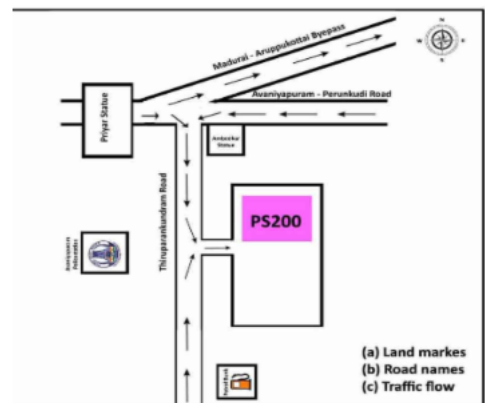

Cad View

Key MAP View