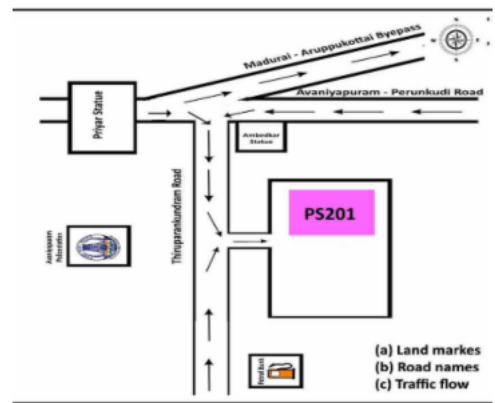

Key MAP View