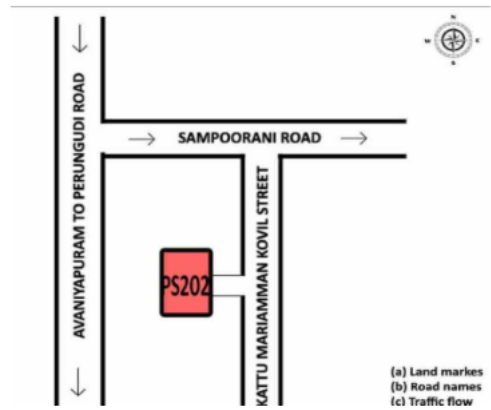

Google Map View

Polling Station Building Front View

Polling Station Front View

Cad View

Key MAP View

சட்டமன்றத் தொகுதியின் எண் மற்றும் பெயர் : 195-திருப்பரங்குன்றம் மற்றும் பெயர் 1-மதுரை (மா) அவனியாபுரம் (பே), பிரசன்னா காலனி 1வது தெரு வார்டு 100