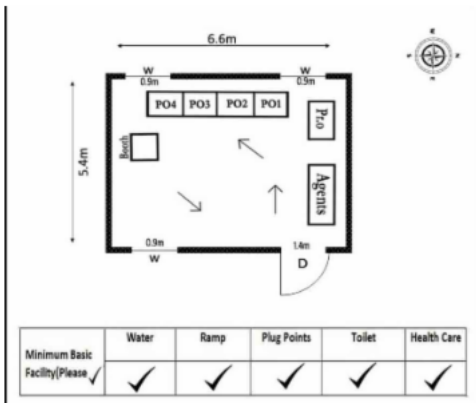

Google Map View

Polling Station Building Front View

Polling Station Front View

Cad View

Key MAP View

சட்டமன்றத் தொகுதியின் எண் மற்றும் பெயர் : 195-திருப்பரங்குன்றம் மற்றும் பெயர் 1-மதுரை (மா) அவனியாபுரம் (பே), பிரசன்னா காலனி 1வது தெரு வார்டு 100