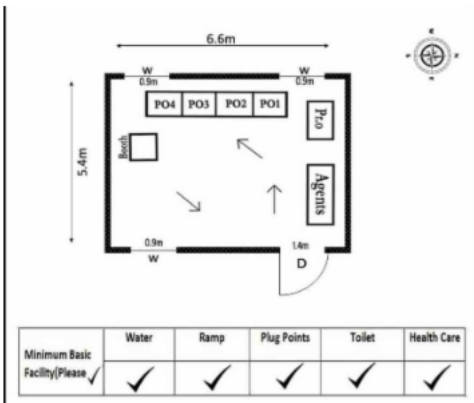

Google Map View

Polling Station Building Front View

Polling Station Front View

Cad View

Key MAP View

1 பெயர் : குருமூர்த்தி தந்தை பெயர்: சுப்பிரமணியன் வீட்டு எண் : 1 வயது : 66 பாலினம் : ஆண் Photo is available	WBV1680750	2 பெயர் : மாலதி கணவர் பெயர்: கருப்புச்சாமி வீட்டு எண் : 1 வயது : 38 பாலினம் : பெண் Photo is available	WBV1628759	3 பெயர் : சேகர் தந்தை பெயர்: சாமிராஸ் வீட்டு எண் : 1-2 வயது : 58 பாலினம் : ஆண் Photo is available	WBV2337160
4 பெயர் : விஜயலெட்சுமி கணவர் பெயர்: சேகர் வீட்டு எண் : 1-2 வயது : 52 பாலினம் : பெண் Photo is available	GQW5622386	5 பெயர் : ஐஸ்வர்யா தந்தை பெயர்: சேகர் வீட்டு எண் : 1-2 வயது : 24 பாலினம் : பெண் Photo is available	WBV2739142	6 பெயர் : ஜெயந்தி கணவர் பெயர்: ஜீவன் வீட்டு எண் : 1-3 வயது : 60 பாலினம் : பெண் Photo is available	GQW7888894
7 பெயர் : ரூபினி தாயின் பெயர்: ஜெயந்தி வீட்டு எண் : 1-3 வயது : 36 பாலினம் : பெண் Photo is available	WBV0427914	8 பெயர் : பிரேமா கணவர் பெயர்: ரமேஷ் வீட்டு எண் : 1-4 வயது : 51 பாலினம் : பெண் Photo is available	GQW7878564	9 பெயர் : மணி தந்தை பெயர்: குப்புசாமி வீட்டு எண் : 1-5 வயது : 65 பாலினம் : ஆண் Photo is available	WBV2337178
10 பெயர் : ரேவதி தந்தை பெயர்: மணி வீட்டு எண் : 1-5 வயது : 40 பாலினம் : பெண் Photo is available	GQW5622444	11 பெயர் : பாண்டி தந்தை பெயர்: மணி வீட்டு எண் : 1-5 வயது : 39 பாலினம் : ஆண் Photo is available	GQW5620992	12 பெயர் : சும்தி கணவர் பெயர்: குருமூர்த்தி வீட்டு எண் : 1A வயது : 53 பாலினம் : பெண் Photo is available	WBV1680727
13 பெயர் : சத்தியபிரியா தந்தை பெயர்: குருமூர்த்தி வீட்டு எண் : 1A வயது : 27 பாலினம் : பெண் Photo is available	WBV1740752	14 பெயர் : லோகேஸ்வரி தந்தை பெயர்: சாமிநாதன் வீட்டு எண் : 1ஏ வயது : 21 பாலினம் : பெண் Photo is available	WBV2858322	15 பெயர் : ச. சத்யா தந்தை பெயர்: கி. சசிகுமார் வீட்டு எண் : 1 / ஏ வயது : 25 பாலினம் : ஆண் Photo is available	WBV2645042
16 பெயர் : சி. சிவ சங்கரன் தந்தை பெயர்: கி. சசிகுமார் வீட்டு எண் : 1 / ஏ வயது : 24 பாலினம் : ஆண் Photo is available	WBV2644979	17 பெயர் : ந. கு. புவனேஸ்வரி தந்தை பெயர்: குருமூர்த்தி வீட்டு எண் : 1-ஏ வயது : 22 பாலினம் : பெண் Photo is available	WBV2870475	18 பெயர் : ஏகநாதன் தந்தை பெயர்: ராமமூர்த்தி வீட்டு எண் : 1E வயது : 63 பாலினம் : ஆண் Photo is available	WBV0581843
19 பெயர் : சாந்தி கணவர் பெயர்: ஏகநாதன் வீட்டு எண் : 1E வயது : 60 பாலினம் : பெண் Photo is available	WBV0582247	20 பெயர் : மாரியப்பன் தந்தை பெயர்: மாணிக்க நாடர் வீட்டு எண் : 1E வயது : 53 பாலினம் : ஆண் Photo is available	WBV0581926	21 பெயர் : பாபுலால் தந்தை பெயர்: ராஜாராம் வீட்டு எண் : 1E வயது : 51 பாலினம் : ஆண் Photo is available	WBV0882365
22 பெயர் : சும்தி கணவர் பெயர்: பாபுலால் வீட்டு எண் : 1E வயது : 47 பாலினம் : பெண் Photo is available	WBV0882589	23 பெயர் : விஜயா கணவர் பெயர்: வாசுதேவன் வீட்டு எண் : 1E வயது : 44 பாலினம் : பெண் Photo is available	WBV0427757	24 பெயர் : விஜயலெட்சுமி கணவர் பெயர்: சிவக்குமார் வீட்டு எண் : 1E வயது : 42 பாலினம் : பெண் Photo is available	WBV0222968
25 பெயர் : கிருஷ்ணவேணி கணவர் பெயர்: கண்ணன் வீட்டு எண் : 1E வயது : 39 பாலினம் : பெண் Photo is available	WBV0427765	26 பெயர் : ரவிக்குமார் தந்தை பெயர்: கண்ணன் வீட்டு எண் : 1E வயது : 33 பாலினம் : ஆண் Photo is available	WBV0679662	27 பெயர் : சரண்யா தந்தை பெயர்: பரமேஸ்வரன் வீட்டு எண் : 1E வயது : 33 பாலினம் : பெண் Photo is available	WBV1470954
28 பெயர் : உமா மகேஸ்வரி தந்தை பெயர்: குமரன் வீட்டு எண் : 1E வயது : 31 பாலினம் : பெண் Photo is available	WBV1200518	29 பெயர் : நாகலெட்சுமி கணவர் பெயர்: குமார் வீட்டு எண் : 1E வயது : 30 பாலினம் : பெண் Photo is available	WBV1331933	30 பெயர் : சுப்ரமணியன் தந்தை பெயர்: சீனிவாசன் வீட்டு எண் : 2 வயது : 78 பாலினம் : ஆண் Photo is available	WBV2076016