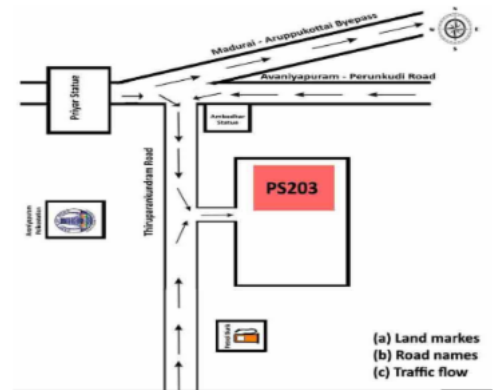

Cad View

Key MAP View