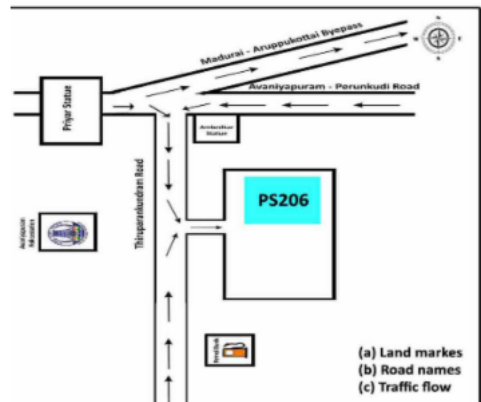

Key MAP View