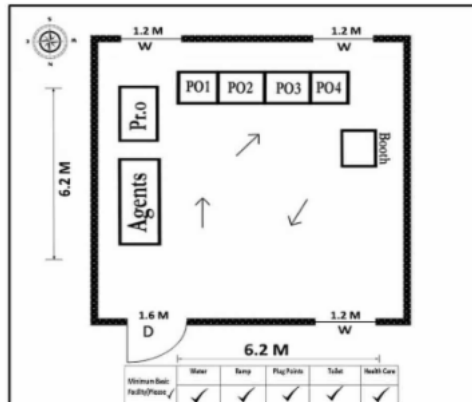

**Google Map View**

**Polling Station Building Front View**

**Polling Station Front View**

**Cad View**

**Key MAP View**

1 பெயர் : ராதிகா தந்தை பெயர் : கோபால் வீட்டு எண் : 1 வயது : 25 பாலினம் : பெண் Photo is available	WBV2055994	2 பெயர் : ராஜவேல் தந்தை பெயர் : சங்கர வடிவேல் வீட்டு எண் : 1C வயது : 69 பாலினம் : ஆண் Photo is available	WBV1472026	3 பெயர் : தேவா சுந்தரேஸ்வரி கணவர் பெயர் : கார்த்திகேயன் வீட்டு எண் : 1-எ வயது : 44 பாலினம் : பெண் Photo is available	WBV2082329
4 பெயர் : ஜீவலெட்சுமி தந்தை பெயர் : செளந்தராஜன் இ வீட்டு எண் : 1e வயது : 28 பாலினம் : பெண் Photo is available	WBV2823508	5 பெயர் : கிருஷ்ணவேணி கணவர் பெயர் : கருணாமூர்த்தி வீட்டு எண் : 1E வயது : 56 பாலினம் : பெண் Photo is available	WBV0584508	6 பெயர் : சிவராமன் தந்தை பெயர் : கணேசன் வீட்டு எண் : 1E வயது : 40 பாலினம் : ஆண் Photo is available	WBV0584706
7 பெயர் : பத்மா தந்தை பெயர் : சீனிவாசன் வீட்டு எண் : 1e வயது : 40 பாலினம் : பெண் Photo is available	WBV0885533	8 பெயர் : சிவரஞ்சனி தந்தை பெயர் : கணேசன் வீட்டு எண் : 1E வயது : 34 பாலினம் : பெண் Photo is available	WBV0584110	9 பெயர் : பிரசன்ன தாயின் பெயர் : லக்ஷ்மி கே வீட்டு எண் : 1ஜி வயது : 25 பாலினம் : ஆண் Photo is available	WBV2971174
10 பெயர் : சரோஜா கணவர் பெயர் : நாகராஜன் வீட்டு எண் : 2 வயது : 58 பாலினம் : பெண் Photo is available	WBV2349439	11 பெயர் : லெஷ்மி கணவர் பெயர் : கல்யாணராமன் வீட்டு எண் : 2 வயது : 50 பாலினம் : பெண் Photo is available	WBV2349454	12 பெயர் : பவித்ரா தந்தை பெயர் : கல்யாணராமன் வீட்டு எண் : 2 வயது : 30 பாலினம் : பெண் Photo is available	WBV1202332
13 பெயர் : சண்முகப்பாண்டியன் தந்தை பெயர் : சங்கர நாராயணன் வீட்டு எண் : 2-94W வயது : 56 பாலினம் : ஆண் Photo is available	WBV1202316	14 பெயர் : லிக்னேஷ் தந்தை பெயர் : முத்துச்சாமி வீட்டு எண் : 2-101 வயது : 37 பாலினம் : ஆண் Photo is available	WBV0743633	15 பெயர் : சின்னம்மாள் கணவர் பெயர் : ராஜாராம் வீட்டு எண் : 3 வயது : 76 பாலினம் : பெண் Photo is available	GQW3087749
16 பெயர் : வேலாயுதம் தந்தை பெயர் : ராஜாராம் வீட்டு எண் : 3 வயது : 53 பாலினம் : ஆண் Photo is available	GQW3082401	17 பெயர் : திருப்பதி தந்தை பெயர் : ராஜாராம் வீட்டு எண் : 3 வயது : 48 பாலினம் : ஆண் Photo is available	GQW7761398	18 பெயர் : மீனாட்சி கணவர் பெயர் : வேலாயுதம் வீட்டு எண் : 3 வயது : 44 பாலினம் : பெண் Photo is available	GQW7761422
19 பெயர் : சிவகாமி தந்தை பெயர் : ராஜாராம் வீட்டு எண் : 3 வயது : 42 பாலினம் : பெண் Photo is available	GQW7761406	20 பெயர் : ஜெயச்சந்திரன் தந்தை பெயர் : ராஜாராம் வீட்டு எண் : 3 வயது : 40 பாலினம் : ஆண் Photo is available	GQW7761414	21 பெயர் : பாலமுருகன் தந்தை பெயர் : ஆறுமுகம் வீட்டு எண் : 3 வயது : 23 பாலினம் : ஆண் Photo is available	WBV2649655
22 பெயர் : ஆதிலெட்சுமி தந்தை பெயர் : முருகேசன் வீட்டு எண் : 4A வயது : 35 பாலினம் : பெண் Photo is available	WBV0885848	23 பெயர் : மீனாட்சி கணவர் பெயர் : ஜெயராமன் வீட்டு எண் : 5 வயது : 67 பாலினம் : பெண் Photo is available	GQW3082161	24 பெயர் : புவனேஸ்வரி தந்தை பெயர் : ஜெயராமன் வீட்டு எண் : 5 வயது : 39 பாலினம் : பெண் Photo is available	GQW566839
25 பெயர் : சித்துக்குமார் தந்தை பெயர் : அய்யனார் வீட்டு எண் : 5 வயது : 37 பாலினம் : ஆண் Photo is available	WBV0240671	26 பெயர் : நவந்திகிருஷ்ணன் தந்தை பெயர் : கஸ்தூரிநாயுடு வீட்டு எண் : 5-1 வயது : 60 பாலினம் : ஆண் Photo is available	GQW3082435	27 பெயர் : மங்கா கணவர் பெயர் : நவந்திகிருஷ்ணன் வீட்டு எண் : 5-1 வயது : 57 பாலினம் : பெண் Photo is available	GQW3082419
28 பெயர் : கஸ்தூரி தந்தை பெயர் : நவந்திகிருஷ்ணன் வீட்டு எண் : 5-1 வயது : 39 பாலினம் : பெண் Photo is available	GQW5667696	29 பெயர் : ஞானலெட்சுமி தந்தை பெயர் : நவந்திகிருஷ்ணன் வீட்டு எண் : 5-1 வயது : 36 பாலினம் : பெண் Photo is available	WBV0584359	30 பெயர் : சரசுவதி கணவர் பெயர் : கார்த்திகேயன் வீட்டு எண் : 5-4-41 வயது : 41 பாலினம் : பெண் Photo is available	GQW5667043