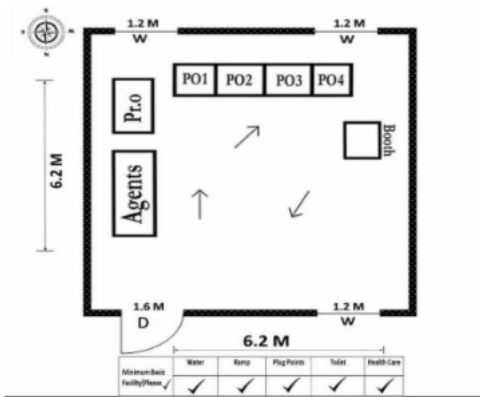

Nazri Naksha

Google Map View

Polling Station Building Front View

Polling Station Front View

Cad View

Key MAP View

1 பெயர் : பரமேஸ்வரி கணவர் பெயர் : வேலுச்சாமி வீட்டு எண் : 1 வயது : 55 பாலினம் : பெண்	WBV2350296 Photo is available	2 பெயர் : தனலக்ஷ்மி கணவர் பெயர் : முருகதாஸ் வீட்டு எண் : 1 வயது : 43 பாலினம் : பெண்	WBV2841666 Photo is available	3 பெயர் : பழனிமுருகன் தந்தை பெயர் : பிச்சை வீட்டு எண் : 1 வயது : 38 பாலினம் : ஆண்	WBV2572857 Photo is available
4 பெயர் : அக்கினிராஜ் தந்தை பெயர் : வேலுச்சாமி வீட்டு எண் : 1 வயது : 36 பாலினம் : ஆண்	WBV0223578 Photo is available	5 பெயர் : மங்கையர்க்கரசி தந்தை பெயர் : மணிமுத்து வீட்டு எண் : 1 வயது : 29 பாலினம் : பெண்	WBV1472059 Photo is available	6 பெயர் : சீலைக்காரி கணவர் பெயர் : நிஜந்தன் வீட்டு எண் : 1 வயது : 27 பாலினம் : பெண்	WBV2976793 Photo is available
7 பெயர் : முத்தரசு தந்தை பெயர் : மணிமுத்து வீட்டு எண் : 1 வயது : 26 பாலினம் : ஆண்	WBV1817154 Photo is available	8 பெயர் : முத்துராஜன் தந்தை பெயர் : ஆறுமுகம் வீட்டு எண் : 1-1 வயது : 65 பாலினம் : ஆண்	WBV2350304 Photo is available	9 பெயர் : அய்யம்மாள் கணவர் பெயர் : முத்து வீட்டு எண் : 1-1 வயது : 60 பாலினம் : பெண்	WBV2350312 Photo is available
10 பெயர் : முத்தரசி தந்தை பெயர் : முத்து வீட்டு எண் : 1-1-B வயது : 40 பாலினம் : பெண்	GQW5658307 Photo is available	11 பெயர் : போஸ் தந்தை பெயர் : கிருஷ்ணன் வீட்டு எண் : 1A வயது : 55 பாலினம் : ஆண்	WBV0223628 Photo is available	12 பெயர் : பிரேம்குமார் தந்தை பெயர் : கணேசன் வீட்டு எண் : 1A வயது : 34 பாலினம் : ஆண்	WBV0744045 Photo is available
13 பெயர் : தங்கலெட்சுமி கணவர் பெயர் : பிரேம்குமார் வீட்டு எண் : 1A வயது : 34 பாலினம் : பெண்	WBV1719657 Photo is available	14 பெயர் : பாண்டி தந்தை பெயர் : பெரியசாமி வீட்டு எண் : 1-A வயது : 56 பாலினம் : ஆண்	GQW5652359 Photo is available	15 பெயர் : தெய்வஜோதி கணவர் பெயர் : பாண்டி வீட்டு எண் : 1-A வயது : 53 பாலினம் : பெண்	GQW5652730 Photo is available
16 பெயர் : பிரதீபா கணவர் பெயர் : பாலசுப்பிரமணியன் வீட்டு எண் : 1-A வயது : 36 பாலினம் : பெண்	WBV1629765 Photo is available	17 பெயர் : அன்னலெட்சுமி கணவர் பெயர் : மாடசாமி வீட்டு எண் : 1E வயது : 74 பாலினம் : பெண்	WBV0430207 Photo is available	18 பெயர் : முருகேசன் தந்தை பெயர் : சுப்பையா வீட்டு எண் : 1E வயது : 65 பாலினம் : ஆண்	WBV1203314 Photo is available
19 பெயர் : நல்லதம்பி தந்தை பெயர் : மாடசாமி வீட்டு எண் : 1E வயது : 64 பாலினம் : ஆண்	WBV0584912 Photo is available	20 பெயர் : ராசத்தி கணவர் பெயர் : வெள்ளைச்சாமி வீட்டு எண் : 1E வயது : 63 பாலினம் : பெண்	WBV0585992 Photo is available	21 பெயர் : மாரி தந்தை பெயர் : சக்திவேல் வீட்டு எண் : 1E வயது : 50 பாலினம் : ஆண்	WBV0429811 Photo is available
22 பெயர் : செல்வக்குமார் தந்தை பெயர் : மாடசாமி வீட்டு எண் : 1E வயது : 49 பாலினம் : ஆண்	WBV0585984 Photo is available	23 பெயர் : கண்ணன் அழகர் தந்தை பெயர் : அழகர் வீட்டு எண் : 1E வயது : 49 பாலினம் : ஆண்	WBV0429639 Photo is available	24 பெயர் : கோவிந்தகுமார் தந்தை பெயர் : அக்கினி வீட்டு எண் : 1E வயது : 46 பாலினம் : ஆண்	WBV0430645 Photo is available
25 பெயர் : சரோஜா கணவர் பெயர் : செல்வகுமார் வீட்டு எண் : 1E வயது : 42 பாலினம் : பெண்	WBV0585331 Photo is available	26 பெயர் : ராஜமுனிஸ்வரி தந்தை பெயர் : ஜோதிவேல் வீட்டு எண் : 1E வயது : 41 பாலினம் : பெண்	WBV1333608 Photo is available	27 பெயர் : சசிலா கணவர் பெயர் : கோவிந்தகுமார் வீட்டு எண் : 1E வயது : 39 பாலினம் : பெண்	WBV0430827 Photo is available
28 பெயர் : அருண் தந்தை பெயர் : முருகன் வீட்டு எண் : 1E வயது : 32 பாலினம் : ஆண்	WBV1035914 Photo is available	29 பெயர் : சங்கர் கணேஷ் தந்தை பெயர் : முருகேசன் வீட்டு எண் : 1E வயது : 30 பாலினம் : ஆண்	WBV1203264 Photo is available	30 பெயர் : தங்கராசு தந்தை பெயர் : தனிக்கொடி வீட்டு எண் : 1E வயது : 29 பாலினம் : ஆண்	WBV1420405 Photo is available