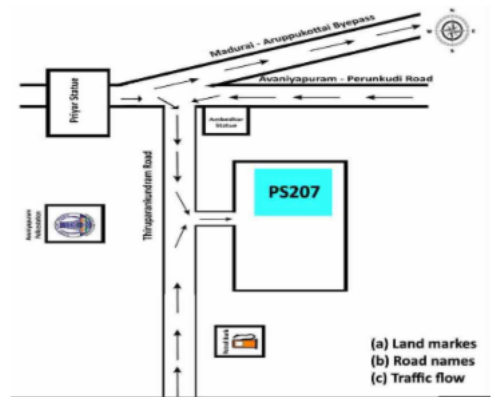

Nazri Naksha

Google Map View

Polling Station Building Front View

Polling Station Front View

Cad View

Key MAP View

1 பெயர் : பரமேஸ்வரி கணவர் பெயர் : வேலுச்சாமி வீட்டு எண் : 1 வயது : 55 பாலினம் : பெண்	WBV2350296 Photo is available	2 பெயர் : தனலக்ஷ்மி கணவர் பெயர் : முருகதாஸ் வீட்டு எண் : 1 வயது : 43 பாலினம் : பெண்	WBV2841666 Photo is available	3 பெயர் : பழனிமுருகன் தந்தை பெயர் : பிச்சை வீட்டு எண் : 1 வயது : 38 பாலினம் : ஆண்	WBV2572857 Photo is available
4 பெயர் : அக்கினிராஜ் தந்தை பெயர் : வேலுச்சாமி வீட்டு எண் : 1 வயது : 36 பாலினம் : ஆண்	WBV0223578 Photo is available	5 பெயர் : மங்கையர்க்கரசி தந்தை பெயர் : மணிமுத்து வீட்டு எண் : 1 வயது : 29 பாலினம் : பெண்	WBV1472059 Photo is available	6 பெயர் : சீலைக்காரி கணவர் பெயர் : நிஜந்தன் வீட்டு எண் : 1 வயது : 27 பாலினம் : பெண்	WBV2976793 Photo is available
7 பெயர் : முத்தரசு தந்தை பெயர் : மணிமுத்து வீட்டு எண் : 1 வயது : 26 பாலினம் : ஆண்	WBV1817154 Photo is available	8 பெயர் : முத்துராஜன் தந்தை பெயர் : ஆறுமுகம் வீட்டு எண் : 1-1 வயது : 65 பாலினம் : ஆண்	WBV2350304 Photo is available	9 பெயர் : அய்யம்மாள் கணவர் பெயர் : முத்து வீட்டு எண் : 1-1 வயது : 60 பாலினம் : பெண்	WBV2350312 Photo is available
10 பெயர் : முத்தரசி தந்தை பெயர் : முத்து வீட்டு எண் : 1-1-B வயது : 40 பாலினம் : பெண்	GQW5658307 Photo is available	11 பெயர் : போஸ் தந்தை பெயர் : கிருஷ்ணன் வீட்டு எண் : 1A வயது : 55 பாலினம் : ஆண்	WBV0223628 Photo is available	12 பெயர் : பிரேம்குமார் தந்தை பெயர் : கணேசன் வீட்டு எண் : 1A வயது : 34 பாலினம் : ஆண்	WBV0744045 Photo is available
13 பெயர் : தங்கலெட்சுமி கணவர் பெயர் : பிரேம்குமார் வீட்டு எண் : 1A வயது : 34 பாலினம் : பெண்	WBV1719657 Photo is available	14 பெயர் : பாண்டி தந்தை பெயர் : பெரியசாமி வீட்டு எண் : 1-A வயது : 56 பாலினம் : ஆண்	GQW5652359 Photo is available	15 பெயர் : தெய்வஜோதி கணவர் பெயர் : பாண்டி வீட்டு எண் : 1-A வயது : 53 பாலினம் : பெண்	GQW5652730 Photo is available
16 பெயர் : பிரதீபா கணவர் பெயர் : பாலசுப்பிரமணியன் வீட்டு எண் : 1-A வயது : 36 பாலினம் : பெண்	WBV1629765 Photo is available	17 பெயர் : அன்னலெட்சுமி கணவர் பெயர் : மாடசாமி வீட்டு எண் : 1E வயது : 74 பாலினம் : பெண்	WBV0430207 Photo is available	18 பெயர் : முருகேசன் தந்தை பெயர் : சுப்பையா வீட்டு எண் : 1E வயது : 65 பாலினம் : ஆண்	WBV1203314 Photo is available
19 பெயர் : நல்லதம்பி தந்தை பெயர் : மாடசாமி வீட்டு எண் : 1E வயது : 64 பாலினம் : ஆண்	WBV0584912 Photo is available	20 பெயர் : ராசத்தி கணவர் பெயர் : வெள்ளைச்சாமி வீட்டு எண் : 1E வயது : 63 பாலினம் : பெண்	WBV0585992 Photo is available	21 பெயர் : மாரி தந்தை பெயர் : சக்திவேல் வீட்டு எண் : 1E வயது : 50 பாலினம் : ஆண்	WBV0429811 Photo is available
22 பெயர் : செல்வக்குமார் தந்தை பெயர் : மாடசாமி வீட்டு எண் : 1E வயது : 49 பாலினம் : ஆண்	WBV0585984 Photo is available	23 பெயர் : கண்ணன் அழகர் தந்தை பெயர் : அழகர் வீட்டு எண் : 1E வயது : 49 பாலினம் : ஆண்	WBV0429639 Photo is available	24 பெயர் : கோவிந்தகுமார் தந்தை பெயர் : அக்கினி வீட்டு எண் : 1E வயது : 46 பாலினம் : ஆண்	WBV0430645 Photo is available
25 பெயர் : சரோஜா கணவர் பெயர் : செல்வகுமார் வீட்டு எண் : 1E வயது : 42 பாலினம் : பெண்	WBV0585331 Photo is available	26 பெயர் : ராஜமுனிஸ்வரி தந்தை பெயர் : ஜோதிவேல் வீட்டு எண் : 1E வயது : 41 பாலினம் : பெண்	WBV1333608 Photo is available	27 பெயர் : சசிலா கணவர் பெயர் : கோவிந்தகுமார் வீட்டு எண் : 1E வயது : 39 பாலினம் : பெண்	WBV0430827 Photo is available
28 பெயர் : அருண் தந்தை பெயர் : முருகன் வீட்டு எண் : 1E வயது : 32 பாலினம் : ஆண்	WBV1035914 Photo is available	29 பெயர் : சங்கர் கணேஷ் தந்தை பெயர் : முருகேசன் வீட்டு எண் : 1E வயது : 30 பாலினம் : ஆண்	WBV1203264 Photo is available	30 பெயர் : தங்கராசு தந்தை பெயர் : தனிக்கொடி வீட்டு எண் : 1E வயது : 29 பாலினம் : ஆண்	WBV1420405 Photo is available