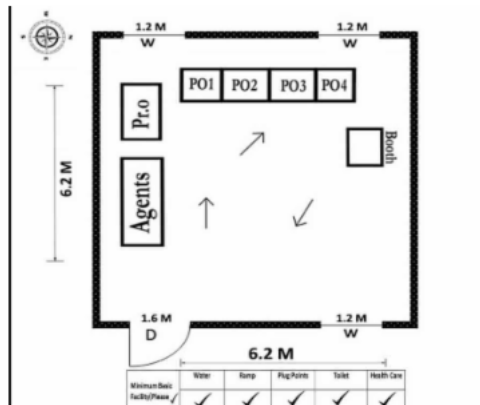

Google Map View

Polling Station Building Front View

Polling Station Front View

Cad View

Key MAP View

சட்டமன்றத் தொகுதியின் எண் மற்றும் பெயர் : 195-திருப்பரங்குன்றம் மற்றும் பெயர் : 1-மதுரை (மா) அவனியாபுரம் (பே), ராக்கக்கோண் சந்து வார்டு 92