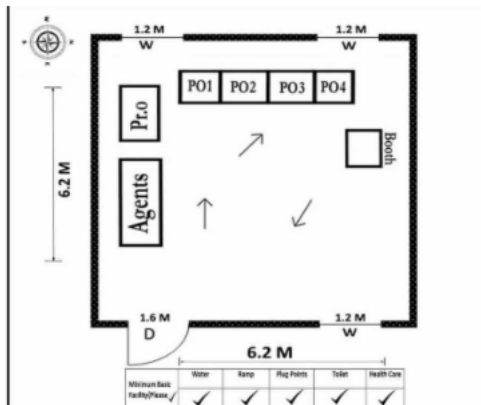

Google Map View

Polling Station Building Front View

Polling Station Front View

Cad View

Key MAP View

1 பெயர் : நாகலெட்சுமி கணவர் பெயர் : சுப்பிரமணி வீட்டு எண் : 1 வயது : 60 பாலினம் : பெண்	GQW7627656 Photo is available	2 பெயர் : கல்பனாதேவி கணவர் பெயர் : சரவணப்பாண்டியன் வீட்டு எண் : 1 வயது : 47 பாலினம் : பெண்	GQW5651658 Photo is available	3 பெயர் : சரவணப்பாண்டியன் தந்தை பெயர் : சுப்பிரமணி வீட்டு எண் : 1 வயது : 47 பாலினம் : ஆண்	GQW5652268 Photo is available
4 பெயர் : வீச்சுக்கருப்பையா தந்தை பெயர் : சுப்பிரமணி வீட்டு எண் : 1 வயது : 41 பாலினம் : ஆண்	GQW5652722 Photo is available	5 பெயர் : பாண்டிச்செல்வி தந்தை பெயர் : பழனியாண்டி வீட்டு எண் : 1 வயது : 28 பாலினம் : பெண்	WBV1556208 Photo is available	6 பெயர் : விஜி தந்தை பெயர் : காசி வீட்டு எண் : 1 வயது : 27 பாலினம் : ஆண்	WBV1943034 Photo is available
7 பெயர் : ஈஸ்வரி கணவர் பெயர் : நமசிவாயம் வீட்டு எண் : 1E வயது : 48 பாலினம் : பெண்	WBV0744797 Photo is available	8 பெயர் : காளீஸ்வரி கணவர் பெயர் : கண்ணன் வீட்டு எண் : 1E வயது : 34 பாலினம் : பெண்	WBV0680959 Photo is available	9 பெயர் : சுஜிதா தந்தை பெயர் : கிருஷ்ணசாமி வீட்டு எண் : 1E வயது : 32 பாலினம் : பெண்	WBV1205889 Photo is available
10 பெயர் : தங்கப்பாண்டி தந்தை பெயர் : பழனியாண்டி வீட்டு எண் : 1E வயது : 27 பாலினம் : ஆண்	WBV1741149 Photo is available	11 பெயர் : கௌதம் தந்தை பெயர் : சரவணன் வீட்டு எண் : 1இ வயது : 23 பாலினம் : ஆண்	WBV2656213 Photo is available	12 பெயர் : சும்தி கணவர் பெயர் : பழனியாண்டி வீட்டு எண் : 3-1 வயது : 41 பாலினம் : பெண்	GQW5654173 Photo is available
13 பெயர் : சரவணக்குமார் தந்தை பெயர் : சுப்பிரமணியன் வீட்டு எண் : 3-1 வயது : 29 பாலினம் : ஆண்	WBV1556299 Photo is available	14 பெயர் : வள்ளி கணவர் பெயர் : சுப்பிரமணி வீட்டு எண் : 3-2 வயது : 51 பாலினம் : பெண்	GQW5657424 Photo is available	15 பெயர் : ஜெயமணி கணவர் பெயர் : ராஜா வீட்டு எண் : 4-2 வயது : 46 பாலினம் : பெண்	GQW5653241 Photo is available
16 பெயர் : செல்வி கணவர் பெயர் : பால முருகன் வீட்டு எண் : 5 வயது : 60 பாலினம் : பெண்	WBV2515419 Photo is available	17 பெயர் : நாச்சுமமாள் கணவர் பெயர் : கருப்புச்சாமி வீட்டு எண் : 5 வயது : 46 பாலினம் : பெண்	GQW5658141 Photo is available	18 பெயர் : ரமேஷ் தந்தை பெயர் : சங்கரநாராயணன் வீட்டு எண் : 5 வயது : 41 பாலினம் : ஆண்	WBV1556224 Photo is available
19 பெயர் : வித்யா கணவர் பெயர் : ரமேஷ் வீட்டு எண் : 5 வயது : 38 பாலினம் : பெண்	WBV1556265 Photo is available	20 பெயர் : ஷர்மிளா தந்தை பெயர் : சிவா வீட்டு எண் : 5 வயது : 32 பாலினம் : பெண்	WBV1780717 Photo is available	21 பெயர் : ஓவியா தந்தை பெயர் : பால முருகன் வீட்டு எண் : 5/1 வயது : 21 பாலினம் : பெண்	WBV2915353 Photo is available
22 பெயர் : சோனை தந்தை பெயர் : சோனைமுத்து வீட்டு எண் : 5/3 வயது : 24 பாலினம் : ஆண்	WBV2655504 Photo is available	23 பெயர் : பாலமுருகன் தந்தை பெயர் : ராமச்சந்திரன் வீட்டு எண் : 5A வயது : 48 பாலினம் : ஆண்	WBV0587154 Photo is available	24 பெயர் : கண்ணுச்சாமி தந்தை பெயர் : சொக்கத்தேவர் வீட்டு எண் : 5A-1 வயது : 53 பாலினம் : ஆண்	GQW1755461 Photo is available
25 பெயர் : பூபதி கணவர் பெயர் : கண்ணுச்சாமி வீட்டு எண் : 5A-1 வயது : 51 பாலினம் : பெண்	WBV2345684 Photo is available	26 பெயர் : வாசுகி கணவர் பெயர் : பாலமுருகன் வீட்டு எண் : 5ஏ/நா வயது : 44 பாலினம் : பெண்	WBV1864271 Photo is available	27 பெயர் : ஜோதிமணி கணவர் பெயர் : மணி வீட்டு எண் : 5B வயது : 61 பாலினம் : பெண்	WBV0744581 Photo is available
28 பெயர் : பாலமுருகன் தந்தை பெயர் : முனிஸ்வரன் வீட்டு எண் : 7-20 வயது : 30 பாலினம் : ஆண்	WBV1334945 Photo is available	29 பெயர் : ஸ்ரீராம் தந்தை பெயர் : சிவக்க வீட்டு எண் : 8 வயது : 34 பாலினம் : ஆண்	WBV0587329 Photo is available	30 பெயர் : திருமலை தந்தை பெயர் : ஸ்ரீனிவாசன் வீட்டு எண் : 8 வயது : 27 பாலினம் : ஆண்	WBV1780766 Photo is available