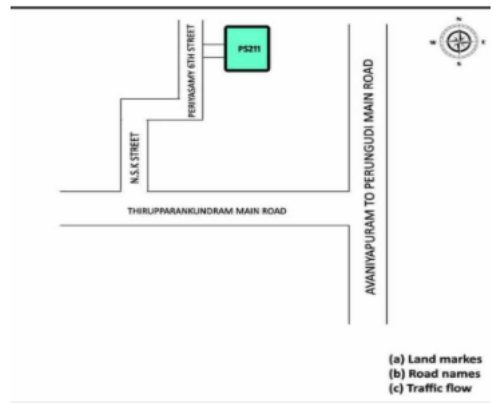

Key MAP View