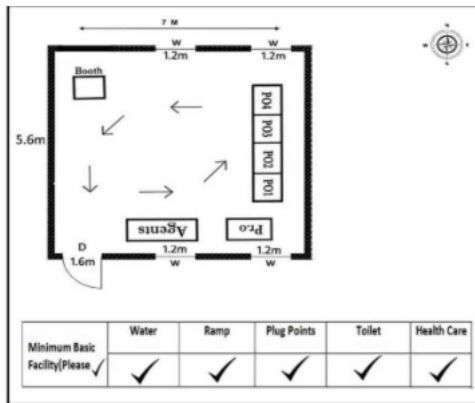

**Google Map View**

**Polling Station Building Front View**

**Polling Station Front View**

Courtesy - Google Maps

**Cad View**

**Key MAP View**

1 பெயர் : ராஜேஸ்வரி கணவர் பெயர்: பாலு வீட்டு எண் : 1 வயது : 58 பாலினம் : பெண் Photo is available	WBV1630615	2 பெயர் : பிரகாஷ் தந்தை பெயர்: முருகேசன் வீட்டு எண் : 1 வயது : 39 பாலினம் : ஆண் Photo is available	WBV1631142	3 பெயர் : ராமலட்சுமி தந்தை பெயர்: ராஜபாண்டி வீட்டு எண் : 1 வயது : 29 பாலினம் : பெண் Photo is available	WBV2731396
4 பெயர் : சந்திரி தந்தை பெயர்: பாலு வீட்டு எண் : 1 வயது : 28 பாலினம் : பெண் Photo is available	WBV1630706	5 பெயர் : ஆனந்தி கணவர் பெயர்: அன்புமணி வீட்டு எண் : 1 வயது : 25 பாலினம் : பெண் Photo is available	WBV1955293	6 பெயர் : ஸ்ரீ தரண் தந்தை பெயர்: ராமநாதன் வீட்டு எண் : 1 வயது : 24 பாலினம் : ஆண் Photo is available	WBV2524650
7 பெயர் : சினேகா கணவர் பெயர்: பெருமாள் வீட்டு எண் : 1 வயது : 24 பாலினம் : பெண் Photo is available	WBV3059185	8 பெயர் : ராஜலக்ஷ்மி தாயின் பெயர்: செல்வநாயகி வீட்டு எண் : 1 வயது : 21 பாலினம் : பெண் Photo is available	WBV2857597	9 பெயர் : பூஞ்சோலை தந்தை பெயர்: பெரியசாமி வீட்டு எண் : 1a வயது : 28 பாலினம் : பெண் Photo is available	WBV1556331
10 பெயர் : ஜீவரத்தினம் கணவர் பெயர்: ராஜன் வீட்டு எண் : 1E வயது : 71 பாலினம் : பெண் Photo is available	WBV0681288	11 பெயர் : ராக்கு கணவர் பெயர்: செல்வராஜ் வீட்டு எண் : 1E வயது : 66 பாலினம் : பெண் Photo is available	WBV1630748	12 பெயர் : தனலெட்சுமி கணவர் பெயர்: சங்கரன் வீட்டு எண் : 1E வயது : 65 பாலினம் : பெண் Photo is available	WBV0589325
13 பெயர் : மணி தந்தை பெயர்: சுப்பையாசெட்டியார் வீட்டு எண் : 1E வயது : 56 பாலினம் : ஆண் Photo is available	WBV1422393	14 பெயர் : தமிழ்செல்வி கணவர் பெயர்: பாண்டி வீட்டு எண் : 1E வயது : 55 பாலினம் : பெண் Photo is available	WBV1720234	15 பெயர் : ஜெகதீசன் தந்தை பெயர்: ராஜன் வீட்டு எண் : 1E வயது : 48 பாலினம் : ஆண் Photo is available	WBV0681353
16 பெயர் : கோபாளிகிருஷ்ணன் தந்தை பெயர்: ராஜன் வீட்டு எண் : 1e வயது : 46 பாலினம் : ஆண் Photo is available	WBV1335405	17 பெயர் : பூங்கொடி கணவர் பெயர்: லெட்சுமணன் வீட்டு எண் : 1E வயது : 45 பாலினம் : பெண் Photo is available	WBV0588947	18 பெயர் : புஷ்பம் கணவர் பெயர்: விஜயகுமார் வீட்டு எண் : 1e வயது : 38 பாலினம் : பெண் Photo is available	WBV1206457
19 பெயர் : ஸீலாவதி கணவர் பெயர்: ஜெகதீசன் வீட்டு எண் : 1E வயது : 37 பாலினம் : பெண் Photo is available	WBV0681122	20 பெயர் : நித்தியாதேவி தந்தை பெயர்: மகேஷ்ராஜா வீட்டு எண் : 1e வயது : 37 பாலினம் : பெண் Photo is available	WBV1335371	21 பெயர் : உமா மகேஸ்வரி தந்தை பெயர்: குருசாமி வீட்டு எண் : 1E வயது : 36 பாலினம் : பெண் Photo is available	WBV1037951
22 பெயர் : விக்னேஷ் தந்தை பெயர்: காசிமாயன் வீட்டு எண் : 1E வயது : 34 பாலினம் : ஆண் Photo is available	WBV1038033	23 பெயர் : நாகராஜன் தந்தை பெயர்: பாண்டி வீட்டு எண் : 1e வயது : 30 பாலினம் : ஆண் Photo is available	WBV1206390	24 பெயர் : மகாலெட்சுமி தந்தை பெயர்: நாகராஜன் வீட்டு எண் : 1e வயது : 30 பாலினம் : ஆண் Photo is available	WBV1335389
25 பெயர் : தண்டாணி தந்தை பெயர்: நாகராஜன் வீட்டு எண் : 1இ வயது : 27 பாலினம் : ஆண் Photo is available	WBV2754026	26 பெயர் : மீனாம்பிகை கணவர் பெயர்: திருமலைக் கொழுந்து வீட்டு எண் : 1 வஞ்சி வேலம்மாள் இல்லம் வயது : 50 பாலினம் : பெண் Photo is available	GQW5651294	27 பெயர் : கனிமொழி தி தந்தை பெயர்: திருமலைக் கொழுந்து வீட்டு எண் : 1 வஞ்சி வேலம்மாள் இல்லம் வயது : 19 பாலினம் : பெண் Photo is available	WBV3082856
28 பெயர் : திருமலைக் கொழுந்து தந்தை பெயர்: வஞ்சிநாயகம் வீட்டு எண் : 1 வஞ்சிவேலம்மாள் இல்லம் வயது : 60 பாலினம் : ஆண் Photo is available	GQW5653936	29 பெயர் : மோகன்ராஜ் தந்தை பெயர்: அழகர்சாமி வீட்டு எண் : 2-1 வயது : 54 பாலினம் : ஆண் Photo is available	WBV2363034	30 பெயர் : அலமேலு கணவர் பெயர்: ரவிக்குமார் வீட்டு எண் : 2-2 வயது : 52 பாலினம் : பெண் Photo is available	GQW2325595