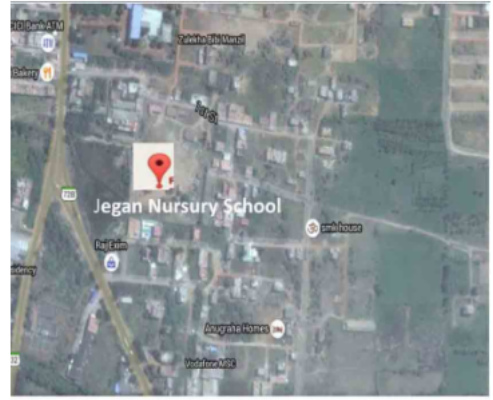

Google Map View