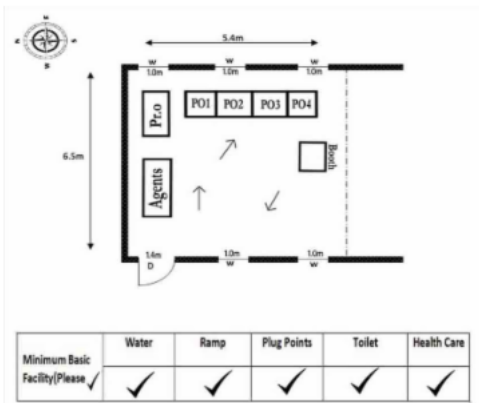

Google Map View

Polling Station Building Front View

Polling Station Front View

Cad View

Key MAP View

1	GQW5659693	பெயர் : வள்ளியம்மை கணவர் பெயர்: பிச்சைஆசாரி வீட்டு எண் : 1 வயது : 70 பாலினம் : பெண்	Photo is available	2	GQW5659628	பெயர் : கார்த்திகேயன் தந்தை பெயர்: பிச்சைஆசாரி வீட்டு எண் : 1 வயது : 50 பாலினம் : ஆண்	Photo is available	3	GQW5660063	பெயர் : கணேசன் தந்தை பெயர்: பிச்சைஆசாரி வீட்டு எண் : 1 வயது : 48 பாலினம் : ஆண்	Photo is available
4	GQW8171829	பெயர் : கந்தசாமி தந்தை பெயர்: பிச்சைஆசாரி வீட்டு எண் : 1 வயது : 45 பாலினம் : ஆண்	Photo is available	5	GQW5660030	பெயர் : கனகவள்ளி கணவர் பெயர்: சிங்காரவேலன் வீட்டு எண் : 1 வயது : 44 பாலினம் : பெண்	Photo is available	6	WBV2832152	பெயர் : தேன்மொழி தந்தை பெயர்: வேல்முருகன் வீட்டு எண் : 1 வயது : 26 பாலினம் : பெண்	Photo is available
7	WBV2832103	பெயர் : பூங்கொடி தந்தை பெயர்: வேல்முருகன் வீட்டு எண் : 1 வயது : 24 பாலினம் : பெண்	Photo is available	8	WBV1484633	பெயர் : மாரியப்பன் தந்தை பெயர்: ராமசாமி வீட்டு எண் : 1E வயது : 85 பாலினம் : ஆண்	Photo is available	9	WBV0681775	பெயர் : சக்திவேல் தந்தை பெயர்: குருநாதன் வீட்டு எண் : 1E வயது : 58 பாலினம் : ஆண்	Photo is available
10	WBV0681510	பெயர் : முத்துக்குமார் தந்தை பெயர்: வேலுச்சாமி வீட்டு எண் : 1E வயது : 58 பாலினம் : ஆண்	Photo is available	11	WBV0590448	பெயர் : மதன்குமார் தந்தை பெயர்: பழனிச்சாமி வீட்டு எண் : 1E வயது : 56 பாலினம் : ஆண்	Photo is available	12	WBV1422625	பெயர் : சாந்தி கணவர் பெயர்: மணிகண்டன் வீட்டு எண் : 1E வயது : 55 பாலினம் : பெண்	Photo is available
13	WBV0681999	பெயர் : செல்வலட்சுமி கணவர் பெயர்: முத்துகுமார் வீட்டு எண் : 1E வயது : 54 பாலினம் : பெண்	Photo is available	14	WBV0142083	பெயர் : மலைச்சாமி தந்தை பெயர்: பாண்டி வீட்டு எண் : 1ஏ வயது : 53 பாலினம் : ஆண்	Photo is available	15	WBV0590422	பெயர் : சந்திரா கணவர் பெயர்: மதன் குமார் வீட்டு எண் : 1E வயது : 51 பாலினம் : பெண்	Photo is available
16	WBV1817774	பெயர் : மீனாம்பாள் கணவர் பெயர்: வீரமணி வீட்டு எண் : 1ஏ வயது : 45 பாலினம் : பெண்	Photo is available	17	WBV1422807	பெயர் : மணிகண்டன் தந்தை பெயர்: கருப்பையா வீட்டு எண் : 1E வயது : 40 பாலினம் : ஆண்	Photo is available	18	WBV1422567	பெயர் : பிரபாபதி கணவர் பெயர்: வேல்முருகன் வீட்டு எண் : 1E வயது : 40 பாலினம் : பெண்	Photo is available
19	WBV1422542	பெயர் : முருகேஸ்வரி கணவர் பெயர்: கணேச மூர்த்தி வீட்டு எண் : 1E வயது : 38 பாலினம் : பெண்	Photo is available	20	WBV1422872	பெயர் : நாக்கோதி கணவர் பெயர்: பாலகணேசன் வீட்டு எண் : 1e வயது : 38 பாலினம் : பெண்	Photo is available	21	WBV1484922	பெயர் : ஜெயமாரி கணவர் பெயர்: ராஜா வீட்டு எண் : 1E வயது : 37 பாலினம் : பெண்	Photo is available
22	WBV1422823	பெயர் : ராஜா தந்தை பெயர்: முத்தையா வீட்டு எண் : 1e வயது : 35 பாலினம் : ஆண்	Photo is available	23	WBV0681486	பெயர் : திபாகரன் தந்தை பெயர்: முருகன் வீட்டு எண் : 1E வயது : 35 பாலினம் : ஆண்	Photo is available	24	WBV0951038	பெயர் : வீரையா தந்தை பெயர்: குருசாமி வீட்டு எண் : 1E வயது : 33 பாலினம் : ஆண்	Photo is available
25	WBV1422856	பெயர் : ரம்யா தந்தை பெயர்: ஆதிமுத்து வீட்டு எண் : 1e வயது : 30 பாலினம் : பெண்	Photo is available	26	WBV1631944	பெயர் : மாரீஜுவரி கணவர் பெயர்: பாண்டியராஜன் வீட்டு எண் : 1E வயது : 29 பாலினம் : பெண்	Photo is available	27	GQW5658885	பெயர் : கணேசமூர்த்தி தந்தை பெயர்: கிருஷ்ணன் வீட்டு எண் : 2 வயது : 42 பாலினம் : ஆண்	Photo is available
28	GQW5666714	பெயர் : ராமலட்சுமி கணவர் பெயர்: ரமேஷ் வீட்டு எண் : 2-2 வயது : 54 பாலினம் : பெண்	Photo is available	29	WBV2347797	பெயர் : அம்மாபொண்ணு கணவர் பெயர்: வேல்ராஜ் வீட்டு எண் : 2A வயது : 52 பாலினம் : பெண்	Photo is available	30	WBV2659670	பெயர் : முத்துசெல்வம் தந்தை பெயர்: கெத்தாளம் வீட்டு எண் : 2ஏ வயது : 42 பாலினம் : ஆண்	Photo is available