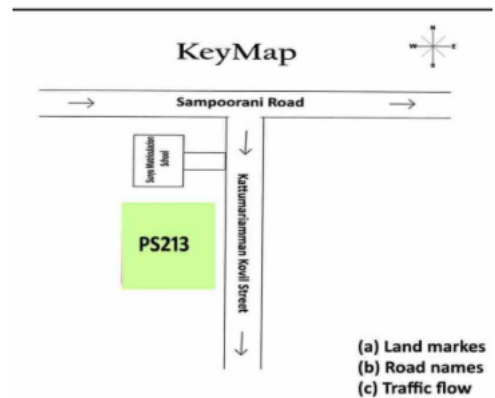

3. வாக்குச் சாவடியின் விவரங்கள்

<p>வாக்குச் சாவடியின் எண் மற்றும் பெயர் : 260 - ஜெகன்நர்சரி ஆரம்பப்பள்ளி, கிழக்குபகுதி பெரியசாமி நகர் அவனியாபுரம்</p> <p>வாக்குச் சாவடியின் முகவரி : ஜெகன் நர்சரி ஆரம்பப்பள்ளி,, அவனியாபுரம்.-625012</p>	<p>வாக்குச் சாவடியின் வகைப்பாடு (ஆண்/பெண்/பொது)</p>	<p>பொது</p>
	<p>துணை வாக்குச் சாவடிகளின் எண்ணிக்கை :</p>	<p>0</p>

4. வாக்காளர்களின் எண்ணிக்கை

தொடங்கும் வரிசை எண்	முடியும் வரிசை எண்.	நிகர வாக்காளர்களின் எண்ணிக்கை			
		ஆண்	பெண்	மூன்றாம் பாலினம்	மொத்தம்
1	988	484	503	0	987

கையொப்பம்

Nazri Naksha

Google Map View

Polling Station Building Front View

Polling Station Front View

Cad View

Key MAP View

சட்டமன்றத் தொகுதியின் எண் மற்றும் பெயர் : 195-திருப்பரங்குன்றம்
பிரிவு எண் மற்றும் பெயர் 1-மதுரை (மா) அவனியாபுரம் (பே), பெரியசாமி நகர் 12வது தெரு வார்டு 92