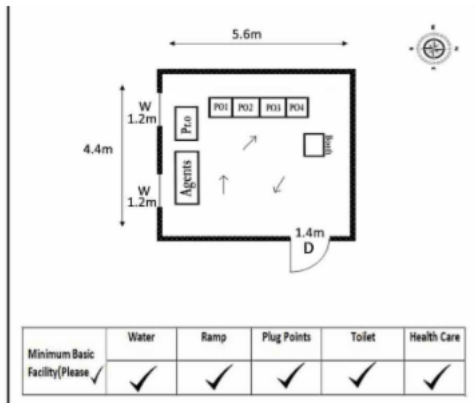

Google Map View

Polling Station Building Front View

Polling Station Front View

Cad View

Key MAP View

1 பெயர் : முத்துக்கிருஷ்ணன் தந்தை பெயர்: கருப்பசாமி வீட்டு எண் : 1 வயது : 46 பாலினம் : ஆண்	GQW5701677 Photo is available	2 பெயர் : பாலமுருகன் தந்தை பெயர்: திருப்பதி வீட்டு எண் : 1-144 வயது : 28 பாலினம் : ஆண்	WBV1632454 Photo is available	3 பெயர் : சந்தோஷ்குமார் தந்தை பெயர்: பழனியப்பன் வீட்டு எண் : 1/172 வயது : 24 பாலினம் : ஆண்	WBV2666469 Photo is available
4 பெயர் : சுல்தான் பீவி தந்தை பெயர்: ஆஜிமுஹம்மத் வீட்டு எண் : 1/176 வயது : 27 பாலினம் : பெண்	WBV1970466 Photo is available	5 பெயர் : அர்ச்சுனா தந்தை பெயர்: சுந்தர் ராஜன் வீட்டு எண் : 1/199 வயது : 24 பாலினம் : பெண்	WBV2666493 Photo is available	6 பெயர் : சுப்புலட்சுமி கணவர் பெயர்: நவந்த கிருஷ்ணன் வீட்டு எண் : 1E வயது : 65 பாலினம் : பெண்	WBV1209998 Photo is available
7 பெயர் : முனியாண்டி தந்தை பெயர்: தங்கப்பிள்ளை வீட்டு எண் : 1E வயது : 49 பாலினம் : ஆண்	WBV0891531 Photo is available	8 பெயர் : அறிவழகன் தந்தை பெயர்: ராமலிங்கம் வீட்டு எண் : 1e வயது : 40 பாலினம் : ஆண்	WBV0892141 Photo is available	9 பெயர் : சுந்தரபாண்டி தந்தை பெயர்: சுரேஷ் வீட்டு எண் : 2 வயது : 29 பாலினம் : ஆண்	WBV1424175 Photo is available
10 பெயர் : சேகர் தந்தை பெயர்: பாண்டியாபிள்ளை வீட்டு எண் : 2-8 வயது : 70 பாலினம் : ஆண்	WBV1337336 Photo is available	11 பெயர் : சாந்தி கணவர் பெயர்: ராஜகோபால் வீட்டு எண் : 2-8 வயது : 63 பாலினம் : பெண்	WBV1337146 Photo is available	12 பெயர் : முத்துலெட்சுமி கணவர் பெயர்: ஜெயபிரகாஷ் வீட்டு எண் : 2-8 வயது : 38 பாலினம் : பெண்	WBV1337211 Photo is available
13 பெயர் : பாஸ்கரன் தந்தை பெயர்: பாலுச்சாமி வீட்டு எண் : 2-16 வயது : 64 பாலினம் : ஆண்	WBV0892190 Photo is available	14 பெயர் : சரஸ் கணவர் பெயர்: பாஸ்கரன் வீட்டு எண் : 2-16 வயது : 43 பாலினம் : பெண்	WBV0892109 Photo is available	15 பெயர் : சதிஸ்குமார் தந்தை பெயர்: பாஸ்கரன் வீட்டு எண் : 2-16 வயது : 35 பாலினம் : ஆண்	WBV0593244 Photo is available
16 பெயர் : ராஜ்குமார் தந்தை பெயர்: பாஸ்கரன் வீட்டு எண் : 2-16 வயது : 33 பாலினம் : ஆண்	WBV0682450 Photo is available	17 பெயர் : அபிநயா தந்தை பெயர்: முருகேசன் வீட்டு எண் : 2/47 வயது : 21 பாலினம் : பெண்	WBV2866986 Photo is available	18 பெயர் : கார்த்திகேயன் பெ தந்தை பெயர்: பெத்தபெருமாள் ரெ வீட்டு எண் : 2/70 வயது : 23 பாலினம் : ஆண்	WBV2665792 Photo is available
19 பெயர் : ஆனந்தன் தந்தை பெயர்: மாரிமுத்து வீட்டு எண் : 2-71 வயது : 31 பாலினம் : ஆண்	WBV1069335 Photo is available	20 பெயர் : சுகன்யா கணவர் பெயர்: அறிவழகன் வீட்டு எண் : 2-81 வயது : 33 பாலினம் : பெண்	WBV1632496 Photo is available	21 பெயர் : மீனாட்சி கணவர் பெயர்: கணேசன் வீட்டு எண் : 2-132 வயது : 63 பாலினம் : பெண்	WBV0891952 Photo is available
22 பெயர் : மஞ்சளா கணவர் பெயர்: பழனிக்குமார் வீட்டு எண் : 2-136 வயது : 58 பாலினம் : பெண்	GQW5742937 Photo is available	23 பெயர் : ராமு தந்தை பெயர்: நடராஜன் வீட்டு எண் : 2-136 வயது : 42 பாலினம் : ஆண்	WBV1557693 Photo is available	24 பெயர் : நாகம்மாள் கணவர் பெயர்: முத்தையா வீட்டு எண் : 2-137 வயது : 68 பாலினம் : பெண்	WBV2380665 Photo is available
25 பெயர் : நாகராஜன் தந்தை பெயர்: முத்தையா வீட்டு எண் : 2-137 வயது : 48 பாலினம் : ஆண்	WBV2380673 Photo is available	26 பெயர் : பானுபிரியா கணவர் பெயர்: நாகராஜ் வீட்டு எண் : 2-137 வயது : 36 பாலினம் : பெண்	WBV0225037 Photo is available	27 பெயர் : தங்கம் தந்தை பெயர்: செல்லையா வீட்டு எண் : 2-139 வயது : 65 பாலினம் : பெண்	GQW5743737 Photo is available
28 பெயர் : மகேந்திரன் தந்தை பெயர்: முத்தையா வீட்டு எண் : 2-139 வயது : 49 பாலினம் : ஆண்	WBV2380707 Photo is available	29 பெயர் : செந்தில் தந்தை பெயர்: முத்தையா வீட்டு எண் : 2-139 வயது : 45 பாலினம் : ஆண்	GQW7628175 Photo is available	30 பெயர் : தனலெட்சுமி கணவர் பெயர்: மகேந்திரன் வீட்டு எண் : 2-139 வயது : 43 பாலினம் : பெண்	GQW5742754 Photo is available