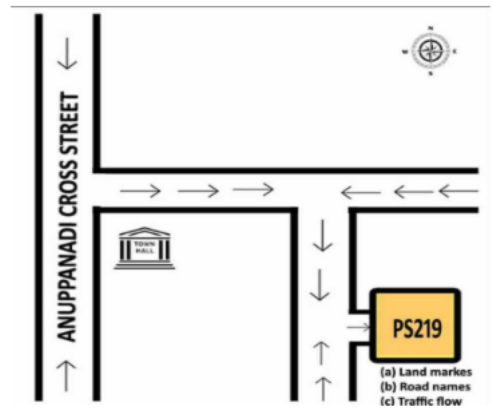

Google Map View

Polling Station Building Front View

Polling Station Front View

Cad View

Key MAP View

1 பெயர் : சுகன்யா தேவி தந்தை பெயர்: சரவணன் வீட்டு எண் : 1 வயது : 33 பாலினம் : பெண் Photo is available	WBV1632918	2 பெயர் : பிரேம்குமார் தந்தை பெயர்: சரவணன் வீட்டு எண் : 1 வயது : 31 பாலினம் : ஆண் Photo is available	WBV1632926	3 பெயர் : சந்திரன் தந்தை பெயர்: ஆறுமுகம் வீட்டு எண் : 1/145 வயது : 44 பாலினம் : ஆண் Photo is available	WBV1781756
4 பெயர் : மாரியம்மாள் கணவர் பெயர்: முனியசாமி வீட்டு எண் : 1/230 வயது : 41 பாலினம் : பெண் Photo is available	WBV1962463	5 பெயர் : உமாதேவி நா கணவர் பெயர்: வெங்கடாசலம் வீட்டு எண் : 1 ஏ வயது : 42 பாலினம் : பெண் Photo is available	WBV2961381	6 பெயர் : இராசு தந்தை பெயர்: கருப்பன் வீட்டு எண் : 1E வயது : 69 பாலினம் : ஆண் Photo is available	WBV0893347
7 பெயர் : கோமதி கணவர் பெயர்: இராமன் வீட்டு எண் : 1E வயது : 64 பாலினம் : பெண் Photo is available	WBV1781798	8 பெயர் : ஜெலினா நீதிபாய் கணவர் பெயர்: திரவியம் வீட்டு எண் : 1E வயது : 61 பாலினம் : பெண் Photo is available	WBV0892927	9 பெயர் : இளமுருகன் தந்தை பெயர்: குமரேசன் வீட்டு எண் : 1E வயது : 55 பாலினம் : ஆண் Photo is available	WBV0761387
10 பெயர் : முருகேசன் தந்தை பெயர்: கோடாங்கி வீட்டு எண் : 1E வயது : 53 பாலினம் : ஆண் Photo is available	WBV0892984	11 பெயர் : விஜயலெட்சுமி கணவர் பெயர்: நாகேந்திரன் வீட்டு எண் : 1E வயது : 43 பாலினம் : பெண் Photo is available	WBV0594473	12 பெயர் : மூர்த்தி தந்தை பெயர்: கணபதி வீட்டு எண் : 1E வயது : 42 பாலினம் : ஆண் Photo is available	WBV0892422
13 பெயர் : ஆறுமுகம் தந்தை பெயர்: ராசு வீட்டு எண் : 1E வயது : 42 பாலினம் : ஆண் Photo is available	WBV0937979	14 பெயர் : முருகவள்ளி கணவர் பெயர்: சோனையா வீட்டு எண் : 1E வயது : 37 பாலினம் : பெண் Photo is available	WBV0893164	15 பெயர் : கருப்பசாமி தந்தை பெயர்: நாகராஜன் வீட்டு எண் : 1E வயது : 37 பாலினம் : ஆண் Photo is available	WBV1211010
16 பெயர் : கோவிந்தம்மாள் கணவர் பெயர்: மூர்த்தி வீட்டு எண் : 1E வயது : 35 பாலினம் : பெண் Photo is available	WBV0893107	17 பெயர் : முத்துசெல்வம் தந்தை பெயர்: முருகேசன் வீட்டு எண் : 1E வயது : 34 பாலினம் : ஆண் Photo is available	WBV0892224	18 பெயர் : முத்துக்குமார் தந்தை பெயர்: முருகேசன் வீட்டு எண் : 1E வயது : 33 பாலினம் : ஆண் Photo is available	WBV0893198
19 பெயர் : பிரசாந்த் தந்தை பெயர்: அம்புரோஸ் வீட்டு எண் : 1-E வயது : 28 பாலினம் : ஆண் Photo is available	WBV1682244	20 பெயர் : சிவநேசன் தந்தை பெயர்: விராபாண்டியன் வீட்டு எண் : 4 வயது : 36 பாலினம் : ஆண் Photo is available	WBV1558303	21 பெயர் : மோனிகா தந்தை பெயர்: ராஜேந்திரன் வீட்டு எண் : 4 வயது : 30 பாலினம் : பெண் Photo is available	WBV1211796
22 பெயர் : கார்த்திகா கணவர் பெயர்: ஆறுமுகம் வீட்டு எண் : 4/35 வயது : 33 பாலினம் : பெண் Photo is available	WBV2840536	23 பெயர் : பூர் குணவதி தந்தை பெயர்: முத்துக்கண்ணன் வீட்டு எண் : 4-67B வயது : 33 பாலினம் : பெண் Photo is available	WBV0892380	24 பெயர் : நாகராஜன் தந்தை பெயர்: முருகேசன் வீட்டு எண் : 4/100 வயது : 65 பாலினம் : ஆண் Photo is available	WBV2599181
25 பெயர் : விஜயராணி கணவர் பெயர்: நாகராஜன் வீட்டு எண் : 4/100 வயது : 59 பாலினம் : பெண் Photo is available	WBV2599165	26 பெயர் : சிவகுமார் தந்தை பெயர்: நாகராஜன் வீட்டு எண் : 4/100 வயது : 38 பாலினம் : ஆண் Photo is available	WBV2599173	27 பெயர் : பாண்டிசெல்வி கணவர் பெயர்: ஜெயக்குமார் வீட்டு எண் : 4-107 வயது : 38 பாலினம் : பெண் Photo is available	WBV1632876
28 பெயர் : ராஜன் தந்தை பெயர்: ஜோஸ்வா வீட்டு எண் : 4-109 வயது : 65 பாலினம் : ஆண் Photo is available	WBV0745778	29 பெயர் : சும்தி கணவர் பெயர்: முத்துக்குமார் வீட்டு எண் : 4/109 வயது : 49 பாலினம் : பெண் Photo is available	WBV2891141	30 பெயர் : லட்சுமி கணவர் பெயர்: நாகராஜன் வீட்டு எண் : 4/109 வயது : 44 பாலினம் : பெண் Photo is available	WBV2483519