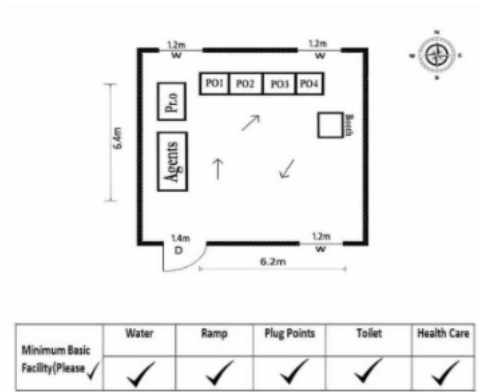

Google Map View

Polling Station Building Front View

Polling Station Front View

Cad View

Key MAP View

1 பெயர் : சுகன்யா தேவி தந்தை பெயர்: சரவணன் வீட்டு எண் : 1 வயது : 33 பாலினம் : பெண் Photo is available	WBV1632918	2 பெயர் : பிரேம்குமார் தந்தை பெயர்: சரவணன் வீட்டு எண் : 1 வயது : 31 பாலினம் : ஆண் Photo is available	WBV1632926	3 பெயர் : சந்திரன் தந்தை பெயர்: ஆறுமுகம் வீட்டு எண் : 1/145 வயது : 44 பாலினம் : ஆண் Photo is available	WBV1781756
4 பெயர் : மாரியம்மாள் கணவர் பெயர்: முனியசாமி வீட்டு எண் : 1/230 வயது : 41 பாலினம் : பெண் Photo is available	WBV1962463	5 பெயர் : உமாதேவி நா கணவர் பெயர்: வெங்கடாசலம் வீட்டு எண் : 1 ஏ வயது : 42 பாலினம் : பெண் Photo is available	WBV2961381	6 பெயர் : இராசு தந்தை பெயர்: கருப்பன் வீட்டு எண் : 1E வயது : 69 பாலினம் : ஆண் Photo is available	WBV0893347
7 பெயர் : கோமதி கணவர் பெயர்: இராமன் வீட்டு எண் : 1E வயது : 64 பாலினம் : பெண் Photo is available	WBV1781798	8 பெயர் : ஜெலினா நீதிபாய் கணவர் பெயர்: திரவியம் வீட்டு எண் : 1E வயது : 61 பாலினம் : பெண் Photo is available	WBV0892927	9 பெயர் : இளமுருகன் தந்தை பெயர்: குமரேசன் வீட்டு எண் : 1E வயது : 55 பாலினம் : ஆண் Photo is available	WBV0761387
10 பெயர் : முருகேசன் தந்தை பெயர்: கோடாங்கி வீட்டு எண் : 1E வயது : 53 பாலினம் : ஆண் Photo is available	WBV0892984	11 பெயர் : விஜயலெட்சுமி கணவர் பெயர்: நாகேந்திரன் வீட்டு எண் : 1E வயது : 43 பாலினம் : பெண் Photo is available	WBV0594473	12 பெயர் : மூர்த்தி தந்தை பெயர்: கணபதி வீட்டு எண் : 1E வயது : 42 பாலினம் : ஆண் Photo is available	WBV0892422
13 பெயர் : ஆறுமுகம் தந்தை பெயர்: ராசு வீட்டு எண் : 1E வயது : 42 பாலினம் : ஆண் Photo is available	WBV0937979	14 பெயர் : முருகவள்ளி கணவர் பெயர்: சோனையா வீட்டு எண் : 1E வயது : 37 பாலினம் : பெண் Photo is available	WBV0893164	15 பெயர் : கருப்பசாமி தந்தை பெயர்: நாகராஜன் வீட்டு எண் : 1E வயது : 37 பாலினம் : ஆண் Photo is available	WBV1211010
16 பெயர் : கோவிந்தம்மாள் கணவர் பெயர்: மூர்த்தி வீட்டு எண் : 1E வயது : 35 பாலினம் : பெண் Photo is available	WBV0893107	17 பெயர் : முத்துசெல்வம் தந்தை பெயர்: முருகேசன் வீட்டு எண் : 1E வயது : 34 பாலினம் : ஆண் Photo is available	WBV0892224	18 பெயர் : முத்துக்குமார் தந்தை பெயர்: முருகேசன் வீட்டு எண் : 1E வயது : 33 பாலினம் : ஆண் Photo is available	WBV0893198
19 பெயர் : பிரசாந்த் தந்தை பெயர்: அம்புரோஸ் வீட்டு எண் : 1-E வயது : 28 பாலினம் : ஆண் Photo is available	WBV1682244	20 பெயர் : சிவநேசன் தந்தை பெயர்: விராபாண்டியன் வீட்டு எண் : 4 வயது : 36 பாலினம் : ஆண் Photo is available	WBV1558303	21 பெயர் : மோனிகா தந்தை பெயர்: ராஜேந்திரன் வீட்டு எண் : 4 வயது : 30 பாலினம் : பெண் Photo is available	WBV1211796
22 பெயர் : கார்த்திகா கணவர் பெயர்: ஆறுமுகம் வீட்டு எண் : 4/35 வயது : 33 பாலினம் : பெண் Photo is available	WBV2840536	23 பெயர் : பூர் குணவதி தந்தை பெயர்: முத்துக்கண்ணன் வீட்டு எண் : 4-67B வயது : 33 பாலினம் : பெண் Photo is available	WBV0892380	24 பெயர் : நாகராஜன் தந்தை பெயர்: முருகேசன் வீட்டு எண் : 4/100 வயது : 65 பாலினம் : ஆண் Photo is available	WBV2599181
25 பெயர் : விஜயராணி கணவர் பெயர்: நாகராஜன் வீட்டு எண் : 4/100 வயது : 59 பாலினம் : பெண் Photo is available	WBV2599165	26 பெயர் : சிவகுமார் தந்தை பெயர்: நாகராஜன் வீட்டு எண் : 4/100 வயது : 38 பாலினம் : ஆண் Photo is available	WBV2599173	27 பெயர் : பாண்டிசெல்வி கணவர் பெயர்: ஜெயக்குமார் வீட்டு எண் : 4-107 வயது : 38 பாலினம் : பெண் Photo is available	WBV1632876
28 பெயர் : ராஜன் தந்தை பெயர்: ஜோஸ்வா வீட்டு எண் : 4-109 வயது : 65 பாலினம் : ஆண் Photo is available	WBV0745778	29 பெயர் : சும்தி கணவர் பெயர்: முத்துக்குமார் வீட்டு எண் : 4/109 வயது : 49 பாலினம் : பெண் Photo is available	WBV2891141	30 பெயர் : லட்சுமி கணவர் பெயர்: நாகராஜன் வீட்டு எண் : 4/109 வயது : 44 பாலினம் : பெண் Photo is available	WBV2483519