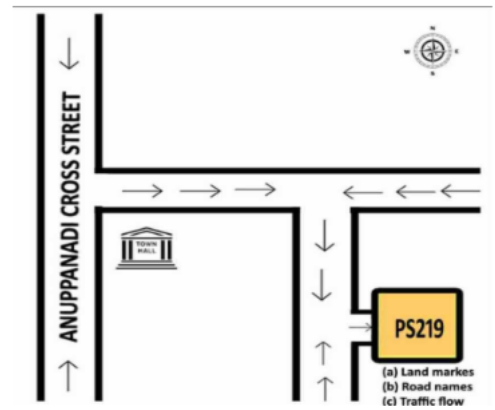

**Google Map View**

**Polling Station Building Front View**

**Polling Station Front View**

**Cad View**

**Key MAP View**

1 பெயர் : பாண்டிஸ்வரி கணவர் பெயர் : செந்தில் வீட்டு எண் : 1 வயது : 31 பாலினம் : பெண்	WBV1651173 Photo is available	2 பெயர் : சிவ சங்கர ராஜா ஆ தந்தை பெயர் : ஆண்டி வீட்டு எண் : 1/105 வயது : 55 பாலினம் : ஆண்	WBV2973790 Photo is available	3 பெயர் : முத்துபாண்டி தந்தை பெயர் : பாலசுந்தரம் வீட்டு எண் : 1-207 வயது : 39 பாலினம் : ஆண்	WBV0892505 Photo is available
4 பெயர் : விமலஜோதி தந்தை பெயர் : முத்துபாண்டி வீட்டு எண் : 1-207 வயது : 36 பாலினம் : பெண்	WBV0892562 Photo is available	5 பெயர் : பிரிதிவிராஜன் ம தந்தை பெயர் : மணிகண்டன் வீட்டு எண் : 1-292 வயது : 37 பாலினம் : ஆண்	WBV0594259 Photo is available	6 பெயர் : பாலாஜி தந்தை பெயர் : முருகன் வீட்டு எண் : 1-335 வயது : 33 பாலினம் : ஆண்	WBV1964469 Photo is available
7 பெயர் : முத்துகுமார் தாயின் பெயர் : பூங்கொடி வீட்டு எண் : 1-404 வயது : 40 பாலினம் : ஆண்	WBV0892968 Photo is available	8 பெயர் : புவனேஸ்வரி கணவர் பெயர் : ராமமூர்த்தி வீட்டு எண் : 1E வயது : 71 பாலினம் : பெண்	WBV0893495 Photo is available	9 பெயர் : ஜீவாநந்தம் தந்தை பெயர் : ராஜீபிள்ளை வீட்டு எண் : 1E வயது : 59 பாலினம் : ஆண்	WBV0893297 Photo is available
10 பெயர் : சுரேஷ்குமார் தந்தை பெயர் : வையப்பன் வீட்டு எண் : 1E வயது : 50 பாலினம் : ஆண்	WBV2397685 Photo is available	11 பெயர் : ரெங்கநாதன் தந்தை பெயர் : புஷ்பராஜ் வீட்டு எண் : 1E வயது : 45 பாலினம் : ஆண்	WBV0892273 Photo is available	12 பெயர் : குணசேகரன் தந்தை பெயர் : ராமமூர்த்தி வீட்டு எண் : 1E வயது : 44 பாலினம் : ஆண்	WBV0892638 Photo is available
13 பெயர் : முத்துமாரி கணவர் பெயர் : கருப்பையா வீட்டு எண் : 1E வயது : 44 பாலினம் : பெண்	WBV0893644 Photo is available	14 பெயர் : ஞானசேகர் தந்தை பெயர் : கிருஷ்ணன் வீட்டு எண் : 1E வயது : 36 பாலினம் : ஆண்	WBV0892455 Photo is available	15 பெயர் : பிரபாகரன் தந்தை பெயர் : நாகலிங்கம் வீட்டு எண் : 1E வயது : 33 பாலினம் : ஆண்	WBV0893040 Photo is available
16 பெயர் : நந்தினி கணவர் பெயர் : மார்கண்டேயன் வீட்டு எண் : 1-E வயது : 30 பாலினம் : பெண்	WBV1682251 Photo is available	17 பெயர் : தேவகி தந்தை பெயர் : பார்த்திபன் வீட்டு எண் : 1-E வயது : 28 பாலினம் : பெண்	WBV1682236 Photo is available	18 பெயர் : அங்காளஸ்வரி தந்தை பெயர் : குருநாதன் வீட்டு எண் : 2/1 வயது : 25 பாலினம் : பெண்	WBV2735306 Photo is available
19 பெயர் : நந்தகுமார் தந்தை பெயர் : ராஜேந்திரன் வீட்டு எண் : 2-3 வயது : 23 பாலினம் : ஆண்	WBV2809697 Photo is available	20 பெயர் : முருக பிரகாஷ் தந்தை பெயர் : ரெங்கநாதன் வீட்டு எண் : 2-5 வயது : 38 பாலினம் : ஆண்	WBV0594622 Photo is available	21 பெயர் : சசிகலா கணவர் பெயர் : தெய்வம் வீட்டு எண் : 2-8 வயது : 38 பாலினம் : பெண்	WBV0892778 Photo is available
22 பெயர் : கதிர்வன் தந்தை பெயர் : ராஜமார்த்தண்டன் வீட்டு எண் : 2-8 வயது : 38 பாலினம் : ஆண்	WBV0893446 Photo is available	23 பெயர் : இன்பென்டா கணவர் பெயர் : முத்துகுமார் வீட்டு எண் : 2-8 வயது : 28 பாலினம் : பெண்	WBV1781707 Photo is available	24 பெயர் : அய்யனாதேவி கணவர் பெயர் : அன்புநாதன் வீட்டு எண் : 2/10 வயது : 31 பாலினம் : பெண்	WBV3044682 Photo is available
25 பெயர் : சூர்யா தந்தை பெயர் : பரமசிவம் வீட்டு எண் : 2-11 வயது : 22 பாலினம் : ஆண்	WBV2809754 Photo is available	26 பெயர் : ஜெயலெட்சுமி கணவர் பெயர் : தினேஷ் வீட்டு எண் : 2-13A வயது : 44 பாலினம் : பெண்	WBV0761411 Photo is available	27 பெயர் : ரா. ராமபிரியதர்ஷினி தந்தை பெயர் : கே. ராஜேந்திரன் வீட்டு எண் : 2/15 வயது : 25 பாலினம் : பெண்	WBV2674240 Photo is available
28 பெயர் : ஈஸ்வரி கணவர் பெயர் : செல்வபாண்டி வீட்டு எண் : 2-22-1 வயது : 44 பாலினம் : பெண்	GQW5710033 Photo is available	29 பெயர் : மேரி கணவர் பெயர் : பார்த்திபன் வீட்டு எண் : 2-33 வயது : 25 பாலினம் : பெண்	WBV2809325 Photo is available	30 பெயர் : இந்திரா கணவர் பெயர் : பன்னீர்செல்வம் வீட்டு எண் : 2/43 வயது : 50 பாலினம் : பெண்	GQW5708755 Photo is available