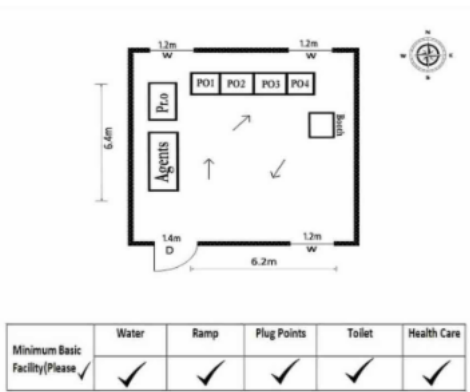

**Google Map View**

**Polling Station Building Front View**

**Polling Station Front View**

**Cad View**

**Key MAP View**

1 பெயர் : பாண்டிஸ்வரி கணவர் பெயர் : செந்தில் வீட்டு எண் : 1 வயது : 31 பாலினம் : பெண்	WBV1651173 Photo is available	2 பெயர் : சிவ சங்கர ராஜா ஆ தந்தை பெயர் : ஆண்டி வீட்டு எண் : 1/105 வயது : 55 பாலினம் : ஆண்	WBV2973790 Photo is available	3 பெயர் : முத்துபாண்டி தந்தை பெயர் : பாலசுந்தரம் வீட்டு எண் : 1-207 வயது : 39 பாலினம் : ஆண்	WBV0892505 Photo is available
4 பெயர் : விமலஜோதி தந்தை பெயர் : முத்துபாண்டி வீட்டு எண் : 1-207 வயது : 36 பாலினம் : பெண்	WBV0892562 Photo is available	5 பெயர் : பிரிதிவிராஜன் ம தந்தை பெயர் : மணிகண்டன் வீட்டு எண் : 1-292 வயது : 37 பாலினம் : ஆண்	WBV0594259 Photo is available	6 பெயர் : பாலாஜி தந்தை பெயர் : முருகன் வீட்டு எண் : 1-335 வயது : 33 பாலினம் : ஆண்	WBV1964469 Photo is available
7 பெயர் : முத்துகுமார் தாயின் பெயர் : பூங்கொடி வீட்டு எண் : 1-404 வயது : 40 பாலினம் : ஆண்	WBV0892968 Photo is available	8 பெயர் : புவனேஸ்வரி கணவர் பெயர் : ராமமூர்த்தி வீட்டு எண் : 1E வயது : 71 பாலினம் : பெண்	WBV0893495 Photo is available	9 பெயர் : ஜீவாநந்தம் தந்தை பெயர் : ராஜீபிள்ளை வீட்டு எண் : 1E வயது : 59 பாலினம் : ஆண்	WBV0893297 Photo is available
10 பெயர் : சுரேஷ்குமார் தந்தை பெயர் : வையப்பன் வீட்டு எண் : 1E வயது : 50 பாலினம் : ஆண்	WBV2397685 Photo is available	11 பெயர் : ரெங்கநாதன் தந்தை பெயர் : புஷ்பராஜ் வீட்டு எண் : 1E வயது : 45 பாலினம் : ஆண்	WBV0892273 Photo is available	12 பெயர் : குணசேகரன் தந்தை பெயர் : ராமமூர்த்தி வீட்டு எண் : 1E வயது : 44 பாலினம் : ஆண்	WBV0892638 Photo is available
13 பெயர் : முத்துமாரி கணவர் பெயர் : கருப்பையா வீட்டு எண் : 1E வயது : 44 பாலினம் : பெண்	WBV0893644 Photo is available	14 பெயர் : ஞானசேகர் தந்தை பெயர் : கிருஷ்ணன் வீட்டு எண் : 1E வயது : 36 பாலினம் : ஆண்	WBV0892455 Photo is available	15 பெயர் : பிரபாகரன் தந்தை பெயர் : நாகலிங்கம் வீட்டு எண் : 1E வயது : 33 பாலினம் : ஆண்	WBV0893040 Photo is available
16 பெயர் : நந்தினி கணவர் பெயர் : மார்கண்டேயன் வீட்டு எண் : 1-E வயது : 30 பாலினம் : பெண்	WBV1682251 Photo is available	17 பெயர் : தேவகி தந்தை பெயர் : பார்த்திபன் வீட்டு எண் : 1-E வயது : 28 பாலினம் : பெண்	WBV1682236 Photo is available	18 பெயர் : அங்காளஸ்வரி தந்தை பெயர் : குருநாதன் வீட்டு எண் : 2/1 வயது : 25 பாலினம் : பெண்	WBV2735306 Photo is available
19 பெயர் : நந்தகுமார் தந்தை பெயர் : ராஜேந்திரன் வீட்டு எண் : 2-3 வயது : 23 பாலினம் : ஆண்	WBV2809697 Photo is available	20 பெயர் : முருக பிரகாஷ் தந்தை பெயர் : ரெங்கநாதன் வீட்டு எண் : 2-5 வயது : 38 பாலினம் : ஆண்	WBV0594622 Photo is available	21 பெயர் : சசிகலா கணவர் பெயர் : தெய்வம் வீட்டு எண் : 2-8 வயது : 38 பாலினம் : பெண்	WBV0892778 Photo is available
22 பெயர் : கதிர்வன் தந்தை பெயர் : ராஜமார்த்தண்டன் வீட்டு எண் : 2-8 வயது : 38 பாலினம் : ஆண்	WBV0893446 Photo is available	23 பெயர் : இன்பென்டா கணவர் பெயர் : முத்துகுமார் வீட்டு எண் : 2-8 வயது : 28 பாலினம் : பெண்	WBV1781707 Photo is available	24 பெயர் : அய்யனாதேவி கணவர் பெயர் : அன்புநாதன் வீட்டு எண் : 2/10 வயது : 31 பாலினம் : பெண்	WBV3044682 Photo is available
25 பெயர் : சூர்யா தந்தை பெயர் : பரமசிவம் வீட்டு எண் : 2-11 வயது : 22 பாலினம் : ஆண்	WBV2809754 Photo is available	26 பெயர் : ஜெயலெட்சுமி கணவர் பெயர் : தினேஷ் வீட்டு எண் : 2-13A வயது : 44 பாலினம் : பெண்	WBV0761411 Photo is available	27 பெயர் : ரா. ராமபிரியதர்ஷினி தந்தை பெயர் : கே. ராஜேந்திரன் வீட்டு எண் : 2/15 வயது : 25 பாலினம் : பெண்	WBV2674240 Photo is available
28 பெயர் : ஈஸ்வரி கணவர் பெயர் : செல்வபாண்டி வீட்டு எண் : 2-22-1 வயது : 44 பாலினம் : பெண்	GQW5710033 Photo is available	29 பெயர் : மேரி கணவர் பெயர் : பார்த்திபன் வீட்டு எண் : 2-33 வயது : 25 பாலினம் : பெண்	WBV2809325 Photo is available	30 பெயர் : இந்திரா கணவர் பெயர் : பன்னீர்செல்வம் வீட்டு எண் : 2/43 வயது : 50 பாலினம் : பெண்	GQW5708755 Photo is available