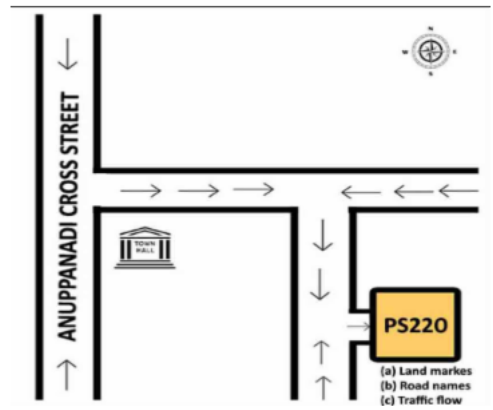

Google Map View

Polling Station Building Front View

Polling Station Front View

Cad View

Key MAP View

1 பெயர் : வேலுசாமி தந்தை பெயர் : நாகலிங்கம் வீட்டு எண் : 1 வயது : 52 பாலினம் : ஆண் Photo is available	WBV2478402	2 பெயர் : வே.சுபத்ரா கணவர் பெயர் : வேலுச்சாமி வீட்டு எண் : 1 வயது : 49 பாலினம் : பெண் Photo is available	WBV2812113	3 பெயர் : கார்த்திகைச்செல்வி கணவர் பெயர் : செந்தில்குமார் வீட்டு எண் : 1 வயது : 37 பாலினம் : பெண் Photo is available	WBV0594812
4 பெயர் : ஹேமலதா கணவர் பெயர் : பலராமகிருஷ்ணன் வீட்டு எண் : 1-295 வயது : 45 பாலினம் : பெண் Photo is available	WBV1211739	5 பெயர் : முகேஷ்குமார் தந்தை பெயர் : பலராமகிருஷ்ணன் வீட்டு எண் : 1/295 வயது : 23 பாலினம் : ஆண் Photo is available	WBV2710267	6 பெயர் : விசா தேவி தந்தை பெயர் : பலராம கிருஷ்ணன் வீட்டு எண் : 1/295 வயது : 22 பாலினம் : பெண் Photo is available	WBV2819647
7 பெயர் : ரமேஷ்பாண்டி தந்தை பெயர் : பாண்டி வீட்டு எண் : 1ஏ வயது : 43 பாலினம் : ஆண் Photo is available	ZBK1001973	8 பெயர் : கிருஷ்ணமூர்த்தி தந்தை பெயர் : குழந்தைஆனந்தம் வீட்டு எண் : 1E வயது : 52 பாலினம் : ஆண் Photo is available	WBV0893396	9 பெயர் : முத்தையா தந்தை பெயர் : முத்துச்சாமி வீட்டு எண் : 1E வயது : 51 பாலினம் : ஆண் Photo is available	WBV0892489
10 பெயர் : வீரலெட்சுமி கணவர் பெயர் : சக்திவேல் வீட்டு எண் : 1E வயது : 48 பாலினம் : பெண் Photo is available	WBV0892372	11 பெயர் : செல்வி கணவர் பெயர் : கணேசமூர்த்தி வீட்டு எண் : 1E வயது : 48 பாலினம் : பெண் Photo is available	WBV0893248	12 பெயர் : சரவணக்குமார் தந்தை பெயர் : பிச்சை வீட்டு எண் : 1E வயது : 46 பாலினம் : ஆண் Photo is available	WBV0893560
13 பெயர் : குழந்தைதேரசு கணவர் பெயர் : ஆரோக்கியராஜ் வீட்டு எண் : 1E வயது : 45 பாலினம் : பெண் Photo is available	WBV1337955	14 பெயர் : தமிழரசி கணவர் பெயர் : சதீஷ்கண்ணன் வீட்டு எண் : 1E வயது : 41 பாலினம் : பெண் Photo is available	WBV0682633	15 பெயர் : பாண்டி தந்தை பெயர் : முத்து வீட்டு எண் : 1E வயது : 39 பாலினம் : ஆண் Photo is available	WBV0893552
16 பெயர் : பாண்டிச்செல்வம் தந்தை பெயர் : ராஜ் வீட்டு எண் : 1E வயது : 39 பாலினம் : ஆண் Photo is available	WBV0893206	17 பெயர் : தேவி கணவர் பெயர் : சரவணக்குமார் வீட்டு எண் : 1E வயது : 38 பாலினம் : பெண் Photo is available	WBV0893271	18 பெயர் : விஜயலட்சுமி தாயின் பெயர் : பாண்டியம்மாள் வீட்டு எண் : 1E வயது : 37 பாலினம் : பெண் Photo is available	WBV1211242
19 பெயர் : மகாலெட்சுமி தாயின் பெயர் : பாண்டியம்மாள் வீட்டு எண் : 1E வயது : 37 பாலினம் : பெண் Photo is available	WBV1211259	20 பெயர் : பாண்டியராஜன் தந்தை பெயர் : ராஜாமணி வீட்டு எண் : 1e வயது : 37 பாலினம் : ஆண் Photo is available	WBV0892299	21 பெயர் : காளீஸ்வரி கணவர் பெயர் : சரவணராஜா வீட்டு எண் : 1E வயது : 37 பாலினம் : பெண் Photo is available	WBV0745984
22 பெயர் : ஜெயந்தி தந்தை பெயர் : தனபாலன் வீட்டு எண் : 1E வயது : 37 பாலினம் : பெண் Photo is available	WBV1211325	23 பெயர் : பாமா கணவர் பெயர் : பாண்டி வீட்டு எண் : 1E வயது : 36 பாலினம் : பெண் Photo is available	WBV0893636	24 பெயர் : பிரதீபா கணவர் பெயர் : பாண்டிசெல்வம் வீட்டு எண் : 1E வயது : 36 பாலினம் : பெண் Photo is available	WBV0892406
25 பெயர் : ஆனந்தராஜ் தந்தை பெயர் : சந்திரசேகர் வீட்டு எண் : 1E வயது : 36 பாலினம் : ஆண் Photo is available	WBV0892448	26 பெயர் : ராகவேந்திரன் தந்தை பெயர் : கணேசன் வீட்டு எண் : 1E வயது : 35 பாலினம் : ஆண் Photo is available	WBV1424720	27 பெயர் : அகிலா தந்தை பெயர் : வீரமணி வீட்டு எண் : 1E வயது : 35 பாலினம் : பெண் Photo is available	WBV0745794
28 பெயர் : அனிதா தந்தை பெயர் : சந்திரசேகர் வீட்டு எண் : 1E வயது : 34 பாலினம் : பெண் Photo is available	WBV0892554	29 பெயர் : மகேஷ்வரி தந்தை பெயர் : முத்துபாண்டி வீட்டு எண் : 1E வயது : 33 பாலினம் : பெண் Photo is available	WBV1211234	30 பெயர் : திவ்யா தந்தை பெயர் : ராஜாமணி வீட்டு எண் : 1E வயது : 32 பாலினம் : பெண் Photo is available	WBV0893172