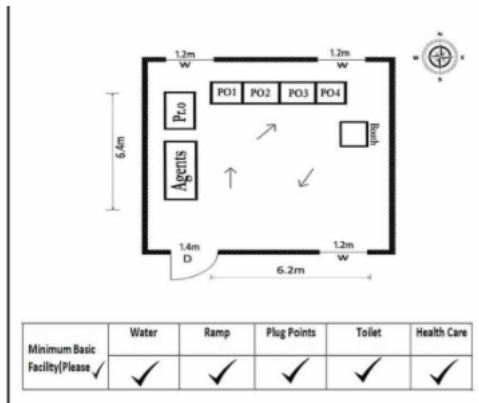

Google Map View

Polling Station Building Front View

Polling Station Front View

Cad View

Key MAP View

1 பெயர் : வேலுசாமி தந்தை பெயர் : நாகலிங்கம் வீட்டு எண் : 1 வயது : 52 பாலினம் : ஆண் Photo is available	WBV2478402	2 பெயர் : வே.சுபத்ரா கணவர் பெயர் : வேலுச்சாமி வீட்டு எண் : 1 வயது : 49 பாலினம் : பெண் Photo is available	WBV2812113	3 பெயர் : கார்த்திகைச்செல்வி கணவர் பெயர் : செந்தில்குமார் வீட்டு எண் : 1 வயது : 37 பாலினம் : பெண் Photo is available	WBV0594812
4 பெயர் : ஹேமலதா கணவர் பெயர் : பலராமகிருஷ்ணன் வீட்டு எண் : 1-295 வயது : 45 பாலினம் : பெண் Photo is available	WBV1211739	5 பெயர் : முகேஷ்குமார் தந்தை பெயர் : பலராமகிருஷ்ணன் வீட்டு எண் : 1/295 வயது : 23 பாலினம் : ஆண் Photo is available	WBV2710267	6 பெயர் : விசா தேவி தந்தை பெயர் : பலராம கிருஷ்ணன் வீட்டு எண் : 1/295 வயது : 22 பாலினம் : பெண் Photo is available	WBV2819647
7 பெயர் : ரமேஷ்பாண்டி தந்தை பெயர் : பாண்டி வீட்டு எண் : 1ஏ வயது : 43 பாலினம் : ஆண் Photo is available	ZBK1001973	8 பெயர் : கிருஷ்ணமூர்த்தி தந்தை பெயர் : குழந்தைஆனந்தம் வீட்டு எண் : 1E வயது : 52 பாலினம் : ஆண் Photo is available	WBV0893396	9 பெயர் : முத்தையா தந்தை பெயர் : முத்துச்சாமி வீட்டு எண் : 1E வயது : 51 பாலினம் : ஆண் Photo is available	WBV0892489
10 பெயர் : வீரலெட்சுமி கணவர் பெயர் : சக்திவேல் வீட்டு எண் : 1E வயது : 48 பாலினம் : பெண் Photo is available	WBV0892372	11 பெயர் : செல்வி கணவர் பெயர் : கணேசமூர்த்தி வீட்டு எண் : 1E வயது : 48 பாலினம் : பெண் Photo is available	WBV0893248	12 பெயர் : சரவணக்குமார் தந்தை பெயர் : பிச்சை வீட்டு எண் : 1E வயது : 46 பாலினம் : ஆண் Photo is available	WBV0893560
13 பெயர் : குழந்தைதேரசு கணவர் பெயர் : ஆரோக்கியராஜ் வீட்டு எண் : 1E வயது : 45 பாலினம் : பெண் Photo is available	WBV1337955	14 பெயர் : தமிழரசி கணவர் பெயர் : சதீஷ்கண்ணன் வீட்டு எண் : 1E வயது : 41 பாலினம் : பெண் Photo is available	WBV0682633	15 பெயர் : பாண்டி தந்தை பெயர் : முத்து வீட்டு எண் : 1E வயது : 39 பாலினம் : ஆண் Photo is available	WBV0893552
16 பெயர் : பாண்டிச்செல்வம் தந்தை பெயர் : ராஜ் வீட்டு எண் : 1E வயது : 39 பாலினம் : ஆண் Photo is available	WBV0893206	17 பெயர் : தேவி கணவர் பெயர் : சரவணக்குமார் வீட்டு எண் : 1E வயது : 38 பாலினம் : பெண் Photo is available	WBV0893271	18 பெயர் : விஜயலட்சுமி தாயின் பெயர் : பாண்டியம்மாள் வீட்டு எண் : 1E வயது : 37 பாலினம் : பெண் Photo is available	WBV1211242
19 பெயர் : மகாலெட்சுமி தாயின் பெயர் : பாண்டியம்மாள் வீட்டு எண் : 1E வயது : 37 பாலினம் : பெண் Photo is available	WBV1211259	20 பெயர் : பாண்டியராஜன் தந்தை பெயர் : ராஜாமணி வீட்டு எண் : 1e வயது : 37 பாலினம் : ஆண் Photo is available	WBV0892299	21 பெயர் : காளீஸ்வரி கணவர் பெயர் : சரவணராஜா வீட்டு எண் : 1E வயது : 37 பாலினம் : பெண் Photo is available	WBV0745984
22 பெயர் : ஜெயந்தி தந்தை பெயர் : தனபாலன் வீட்டு எண் : 1E வயது : 37 பாலினம் : பெண் Photo is available	WBV1211325	23 பெயர் : பாமா கணவர் பெயர் : பாண்டி வீட்டு எண் : 1E வயது : 36 பாலினம் : பெண் Photo is available	WBV0893636	24 பெயர் : பிரதீபா கணவர் பெயர் : பாண்டிசெல்வம் வீட்டு எண் : 1E வயது : 36 பாலினம் : பெண் Photo is available	WBV0892406
25 பெயர் : ஆனந்தராஜ் தந்தை பெயர் : சந்திரசேகர் வீட்டு எண் : 1E வயது : 36 பாலினம் : ஆண் Photo is available	WBV0892448	26 பெயர் : ராகவேந்திரன் தந்தை பெயர் : கணேசன் வீட்டு எண் : 1E வயது : 35 பாலினம் : ஆண் Photo is available	WBV1424720	27 பெயர் : அகிலா தந்தை பெயர் : வீரமணி வீட்டு எண் : 1E வயது : 35 பாலினம் : பெண் Photo is available	WBV0745794
28 பெயர் : அனிதா தந்தை பெயர் : சந்திரசேகர் வீட்டு எண் : 1E வயது : 34 பாலினம் : பெண் Photo is available	WBV0892554	29 பெயர் : மகேஷ்வரி தந்தை பெயர் : முத்துபாண்டி வீட்டு எண் : 1E வயது : 33 பாலினம் : பெண் Photo is available	WBV1211234	30 பெயர் : திவ்யா தந்தை பெயர் : ராஜாமணி வீட்டு எண் : 1E வயது : 32 பாலினம் : பெண் Photo is available	WBV0893172