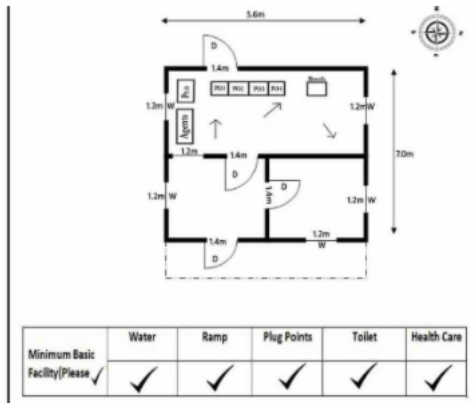

Google Map View

Polling Station Building Front View

Polling Station Front View

Cad View

Key MAP View

1 பெயர் : பரமசிவம் தாயின் பெயர் : சாந்தி வீட்டு எண் : 1/21 வயது : 65 பாலினம் : ஆண்	WBV2827459 Photo is available	2 பெயர் : பாண்டியம்மாள் கணவர் பெயர் : மீனாட்சிசுந்தரம் வீட்டு எண் : 1E வயது : 61 பாலினம் : பெண்	WBV0893859 Photo is available	3 பெயர் : முனியராஜன் மீ தந்தை பெயர் : மீனாட்சிசுந்தரம் வீட்டு எண் : 1E வயது : 35 பாலினம் : ஆண்	WBV1212067 Photo is available
4 பெயர் : மூர்த்தி தந்தை பெயர் : மீனாட்சிசுந்தரம் வீட்டு எண் : 1E வயது : 34 பாலினம் : ஆண்	WBV1211994 Photo is available	5 பெயர் : சித்ரா கணவர் பெயர் : சதீஸ் வீட்டு எண் : 1E வயது : 33 பாலினம் : பெண்	WBV1424894 Photo is available	6 பெயர் : மாரியப்பசாமி தந்தை பெயர் : சேதுராமன் வீட்டு எண் : 2 வயது : 73 பாலினம் : ஆண்	WBV1559061 Photo is available
7 பெயர் : மீனாட்சிசுந்தரம் தந்தை பெயர் : முனியாண்டி வீட்டு எண் : 2 வயது : 61 பாலினம் : ஆண்	WBV1424795 Photo is available	8 பெயர் : மீனாட்சி கணவர் பெயர் : ராஜ்குமார் வீட்டு எண் : 2 வயது : 39 பாலினம் : பெண்	WBV1338136 Photo is available	9 பெயர் : செந்திலரசன் மாரியப்பசாமி தந்தை பெயர் : மாரியப்பசாமி வீட்டு எண் : 2 வயது : 38 பாலினம் : ஆண்	WBV1559079 Photo is available
10 பெயர் : மகேந்திரன் தந்தை பெயர் : சுப்பிரமணி வீட்டு எண் : 2 வயது : 30 பாலினம் : ஆண்	WBV1424803 Photo is available	S2 11 பெயர் : மணிகண்டன் தந்தை பெயர் : ராமதாஸ் வீட்டு எண் : 2 வயது : 30 பாலினம் : ஆண்	WBV1424811 Photo is available	12 பெயர் : இலக்கியா தந்தை பெயர் : மூர்த்தி வீட்டு எண் : 2 வயது : 29 பாலினம் : பெண்	WBV1424852 Photo is available
13 பெயர் : கார்த்திக் குமார் தந்தை பெயர் : பாண்டி வீட்டு எண் : 2/38 வயது : 31 பாலினம் : ஆண்	WBV1977644 Photo is available	14 பெயர் : கண்ணன் தந்தை பெயர் : வெங்கடேசன் வீட்டு எண் : 2-63 வயது : 49 பாலினம் : ஆண்	WBV1338201 Photo is available	15 பெயர் : சுப்பையா தந்தை பெயர் : நாராயணசாமி வீட்டு எண் : 2-138 வயது : 74 பாலினம் : ஆண்	WBV2400794 Photo is available
16 பெயர் : புஷ்பவள்ளி கணவர் பெயர் : வண்ணியராஜ் வீட்டு எண் : 2-172 வயது : 30 பாலினம் : பெண்	WBV1558741 Photo is available	17 பெயர் : சிவபிரகாசம் தந்தை பெயர் : முருகபெருமாள் வீட்டு எண் : 2/173 வயது : 26 பாலினம் : ஆண்	WBV1977776 Photo is available	18 பெயர் : ரத்தினம் தந்தை பெயர் : சுந்தரம் வீட்டு எண் : 2/226 வயது : 74 பாலினம் : ஆண்	WBV1558733 Photo is available
19 பெயர் : விசாலாட்சி கணவர் பெயர் : ரத்தினம் வீட்டு எண் : 2/226 வயது : 70 பாலினம் : பெண்	WBV1558907 Photo is available	20 பெயர் : முத்துராணி கணவர் பெயர் : முரளி வீட்டு எண் : 2-227 வயது : 31 பாலினம் : பெண்	WBV1212174 Photo is available	21 பெயர் : நாகலெட்சுமி ச கணவர் பெயர் : சதீஸ் ரா வீட்டு எண் : 2/232 வயது : 24 பாலினம் : பெண்	WBV2997658 Photo is available
22 பெயர் : சங்கர் தந்தை பெயர் : இராமசுப்பிரமணியன் வீட்டு எண் : 2-238 வயது : 32 பாலினம் : ஆண்	WBV1211978 Photo is available	23 பெயர் : சுந்தரி கணவர் பெயர் : மாரியப்பசாமி வீட்டு எண் : 2-238B வயது : 63 பாலினம் : பெண்	WBV1559095 Photo is available	24 பெயர் : ராணிசுசீலா தந்தை பெயர் : மாரியப்பசாமி வீட்டு எண் : 2-238-B வயது : 36 பாலினம் : பெண்	WBV1559087 Photo is available
25 பெயர் : ராமசுப்பிரமணியன் தந்தை பெயர் : சங்கர பழனிவேல் வீட்டு எண் : 2-238C வயது : 65 பாலினம் : ஆண்	WBV1211960 Photo is available	26 பெயர் : கணேசன் தந்தை பெயர் : சுந்தரம் பிள்ளை வீட்டு எண் : 2-238C வயது : 49 பாலினம் : ஆண்	WBV1041920 Photo is available	27 பெயர் : விஜயலெட்சுமி கணவர் பெயர் : கணேசன் வீட்டு எண் : 2-238C வயது : 46 பாலினம் : பெண்	WBV1041912 Photo is available
28 பெயர் : சதீஸ்குமார் தந்தை பெயர் : ராமசுப்பிரமணியன் வீட்டு எண் : 2/239C வயது : 31 பாலினம் : ஆண்	WBV1211986 Photo is available	29 பெயர் : பானுப்ரியா கணவர் பெயர் : வினோத் வீட்டு எண் : 2/239எ வயது : 30 பாலினம் : பெண்	WBV1977255 Photo is available	30 பெயர் : உமாதேவி தந்தை பெயர் : மாரிமுத்து வீட்டு எண் : 2-246 வயது : 33 பாலினம் : பெண்	WBV1782101 Photo is available