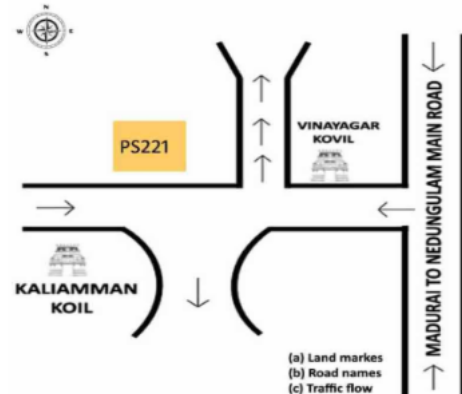

Google Map View

Polling Station Building Front View

Polling Station Front View

Cad View

Key MAP View

1 பெயர் : பரமசிவம் தாயின் பெயர் : சாந்தி வீட்டு எண் : 1/21 வயது : 65 பாலினம் : ஆண்	WBV2827459 Photo is available	2 பெயர் : பாண்டியம்மாள் கணவர் பெயர் : மீனாட்சிசுந்தரம் வீட்டு எண் : 1E வயது : 61 பாலினம் : பெண்	WBV0893859 Photo is available	3 பெயர் : முனியராஜன் மீ தந்தை பெயர் : மீனாட்சிசுந்தரம் வீட்டு எண் : 1E வயது : 35 பாலினம் : ஆண்	WBV1212067 Photo is available
4 பெயர் : மூர்த்தி தந்தை பெயர் : மீனாட்சிசுந்தரம் வீட்டு எண் : 1E வயது : 34 பாலினம் : ஆண்	WBV1211994 Photo is available	5 பெயர் : சித்ரா கணவர் பெயர் : சதீஸ் வீட்டு எண் : 1E வயது : 33 பாலினம் : பெண்	WBV1424894 Photo is available	6 பெயர் : மாரியப்பசாமி தந்தை பெயர் : சேதுராமன் வீட்டு எண் : 2 வயது : 73 பாலினம் : ஆண்	WBV1559061 Photo is available
7 பெயர் : மீனாட்சிசுந்தரம் தந்தை பெயர் : முனியாண்டி வீட்டு எண் : 2 வயது : 61 பாலினம் : ஆண்	WBV1424795 Photo is available	8 பெயர் : மீனாட்சி கணவர் பெயர் : ராஜ்குமார் வீட்டு எண் : 2 வயது : 39 பாலினம் : பெண்	WBV1338136 Photo is available	9 பெயர் : செந்திலரசன் மாரியப்பசாமி தந்தை பெயர் : மாரியப்பசாமி வீட்டு எண் : 2 வயது : 38 பாலினம் : ஆண்	WBV1559079 Photo is available
10 பெயர் : மகேந்திரன் தந்தை பெயர் : சுப்பிரமணி வீட்டு எண் : 2 வயது : 30 பாலினம் : ஆண்	WBV1424803 Photo is available	S2 11 பெயர் : மணிகண்டன் தந்தை பெயர் : ராமதாஸ் வீட்டு எண் : 2 வயது : 30 பாலினம் : ஆண்	WBV1424811 Photo is available	12 பெயர் : இலக்கியா தந்தை பெயர் : மூர்த்தி வீட்டு எண் : 2 வயது : 29 பாலினம் : பெண்	WBV1424852 Photo is available
13 பெயர் : கார்த்திக் குமார் தந்தை பெயர் : பாண்டி வீட்டு எண் : 2/38 வயது : 31 பாலினம் : ஆண்	WBV1977644 Photo is available	14 பெயர் : கண்ணன் தந்தை பெயர் : வெங்கடேசன் வீட்டு எண் : 2-63 வயது : 49 பாலினம் : ஆண்	WBV1338201 Photo is available	15 பெயர் : சுப்பையா தந்தை பெயர் : நாராயணசாமி வீட்டு எண் : 2-138 வயது : 74 பாலினம் : ஆண்	WBV2400794 Photo is available
16 பெயர் : புஷ்பவள்ளி கணவர் பெயர் : வண்ணியராஜ் வீட்டு எண் : 2-172 வயது : 30 பாலினம் : பெண்	WBV1558741 Photo is available	17 பெயர் : சிவபிரகாசம் தந்தை பெயர் : முருகபெருமாள் வீட்டு எண் : 2/173 வயது : 26 பாலினம் : ஆண்	WBV1977776 Photo is available	18 பெயர் : ரத்தினம் தந்தை பெயர் : சுந்தரம் வீட்டு எண் : 2/226 வயது : 74 பாலினம் : ஆண்	WBV1558733 Photo is available
19 பெயர் : விசாலாட்சி கணவர் பெயர் : ரத்தினம் வீட்டு எண் : 2/226 வயது : 70 பாலினம் : பெண்	WBV1558907 Photo is available	20 பெயர் : முத்துராணி கணவர் பெயர் : முரளி வீட்டு எண் : 2-227 வயது : 31 பாலினம் : பெண்	WBV1212174 Photo is available	21 பெயர் : நாகலெட்சுமி ச கணவர் பெயர் : சதீஸ் ரா வீட்டு எண் : 2/232 வயது : 24 பாலினம் : பெண்	WBV2997658 Photo is available
22 பெயர் : சங்கர் தந்தை பெயர் : இராமசுப்பிரமணியன் வீட்டு எண் : 2-238 வயது : 32 பாலினம் : ஆண்	WBV1211978 Photo is available	23 பெயர் : சுந்தரி கணவர் பெயர் : மாரியப்பசாமி வீட்டு எண் : 2-238B வயது : 63 பாலினம் : பெண்	WBV1559095 Photo is available	24 பெயர் : ராணிசுசீலா தந்தை பெயர் : மாரியப்பசாமி வீட்டு எண் : 2-238-B வயது : 36 பாலினம் : பெண்	WBV1559087 Photo is available
25 பெயர் : ராமசுப்பிரமணியன் தந்தை பெயர் : சங்கர பழனிவேல் வீட்டு எண் : 2-238C வயது : 65 பாலினம் : ஆண்	WBV1211960 Photo is available	26 பெயர் : கணேசன் தந்தை பெயர் : சுந்தரம் பிள்ளை வீட்டு எண் : 2-238C வயது : 49 பாலினம் : ஆண்	WBV1041920 Photo is available	27 பெயர் : விஜயலெட்சுமி கணவர் பெயர் : கணேசன் வீட்டு எண் : 2-238C வயது : 46 பாலினம் : பெண்	WBV1041912 Photo is available
28 பெயர் : சதீஸ்குமார் தந்தை பெயர் : ராமசுப்பிரமணியன் வீட்டு எண் : 2/239C வயது : 31 பாலினம் : ஆண்	WBV1211986 Photo is available	29 பெயர் : பானுப்ரியா கணவர் பெயர் : வினோத் வீட்டு எண் : 2/239எ வயது : 30 பாலினம் : பெண்	WBV1977255 Photo is available	30 பெயர் : உமாதேவி தந்தை பெயர் : மாரிமுத்து வீட்டு எண் : 2-246 வயது : 33 பாலினம் : பெண்	WBV1782101 Photo is available