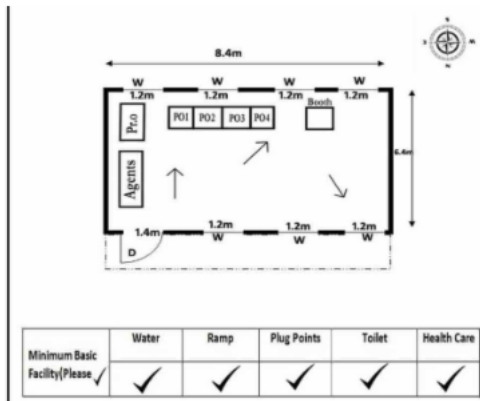

Google Map View

Polling Station Building Front View

Polling Station Front View

Cad View

Key MAP View

1 பெயர் : ஆறுமுக தாய் கணவர் பெயர்: முத்து வீட்டு எண் : 0 வயது : 61 பாலினம் : பெண் Photo is available	WBV1979251	2 பெயர் : சங்கம்மாள் கணவர் பெயர்: பொன்னையாபிள்ளை வீட்டு எண் : 1-88 வயது : 68 பாலினம் : பெண் Photo is available	WBV0147462	3 பெயர் : பிச்சைமுருகன் தந்தை பெயர்: நாகராஜன் வீட்டு எண் : 1-811 வயது : 36 பாலினம் : ஆண் Photo is available	GQW8135907
4 பெயர் : முத்து பாண்டி தந்தை பெயர்: விஜய பாண்டி வீட்டு எண் : 1-2420 வயது : 36 பாலினம் : ஆண் Photo is available	WBV1899251	5 பெயர் : கோபாலகிருஷ்ணன் தந்தை பெயர்: நாகசாமி அய்யர் வீட்டு எண் : 1E வயது : 83 பாலினம் : ஆண் Photo is available	WBV0683094	6 பெயர் : ரமிலா கணவர் பெயர்: கோபால கிருஷ்ணன் வீட்டு எண் : 1E வயது : 73 பாலினம் : பெண் Photo is available	WBV0682930
7 பெயர் : பழனிவேல் தந்தை பெயர்: கருப்பணத்தேவர் வீட்டு எண் : 1E வயது : 68 பாலினம் : ஆண் Photo is available	WBV0746222	8 பெயர் : உஷா கணவர் பெயர்: ஞானேஸ்வரன் வீட்டு எண் : 1E வயது : 60 பாலினம் : பெண் Photo is available	WBV0746966	9 பெயர் : பூங்கோதை கணவர் பெயர்: பழனிவேல் வீட்டு எண் : 1E வயது : 58 பாலினம் : பெண் Photo is available	WBV0746230
10 பெயர் : ரவி தந்தை பெயர்: முத்துச்சாமி வீட்டு எண் : 1E வயது : 58 பாலினம் : ஆண் Photo is available	WBV1042134	11 பெயர் : ஜான்சிராணி கணவர் பெயர்: பெர்னாட்லா வீட்டு எண் : 1E வயது : 55 பாலினம் : பெண் Photo is available	WBV1042100	12 பெயர் : ராம்குமார் தந்தை பெயர்: கோபால கிருஷ்ணன் வீட்டு எண் : 1E வயது : 53 பாலினம் : ஆண் Photo is available	WBV0682922
13 பெயர் : சோலை தந்தை பெயர்: ரவி வீட்டு எண் : 1E வயது : 45 பாலினம் : ஆண் Photo is available	WBV1043462	14 பெயர் : பாலசுப்பிரமணி தந்தை பெயர்: பாண்டி வீட்டு எண் : 1E வயது : 42 பாலினம் : ஆண் Photo is available	WBV1042068	15 பெயர் : ராஜேஸ்வரி கணவர் பெயர்: முத்துபாண்டி வீட்டு எண் : 1E வயது : 41 பாலினம் : பெண் Photo is available	WBV1042126
16 பெயர் : தனபாலன் தந்தை பெயர்: ராமசந்திரன் வீட்டு எண் : 1E வயது : 41 பாலினம் : ஆண் Photo is available	WBV0761544	17 பெயர் : விஷ்ணுப்பிரியா கணவர் பெயர்: ராம்குமார் வீட்டு எண் : 1E வயது : 40 பாலினம் : பெண் Photo is available	WBV0683011	18 பெயர் : சிவக்குமார் தந்தை பெயர்: பழனிவேல் வீட்டு எண் : 1E வயது : 40 பாலினம் : ஆண் Photo is available	WBV0746248
19 பெயர் : பாண்டியராஜன் தந்தை பெயர்: ஞானசேகரன் வீட்டு எண் : 1E வயது : 39 பாலினம் : ஆண் Photo is available	WBV0746768	20 பெயர் : கார்த்திக் தந்தை பெயர்: மணிகண்டன் வீட்டு எண் : 1E வயது : 38 பாலினம் : ஆண் Photo is available	WBV0746776	21 பெயர் : கார்த்திக்குமார் தந்தை பெயர்: பழனிவேல் வீட்டு எண் : 1E வயது : 38 பாலினம் : ஆண் Photo is available	WBV0746255
22 பெயர் : மாலதி கணவர் பெயர்: சோலை வீட்டு எண் : 1E வயது : 37 பாலினம் : பெண் Photo is available	WBV1042456	23 பெயர் : சண்முகவள்ளி கணவர் பெயர்: சிவக்குமார் வீட்டு எண் : 1E வயது : 37 பாலினம் : பெண் Photo is available	WBV0746263	24 பெயர் : ராஜேஷ் தந்தை பெயர்: நாகேந்திரன் வீட்டு எண் : 1E வயது : 36 பாலினம் : ஆண் Photo is available	WBV0746214
25 பெயர் : கோகிலாதேவி தந்தை பெயர்: பழனிவேல் வீட்டு எண் : 1E வயது : 35 பாலினம் : பெண் Photo is available	WBV0746271	# 26 பெயர் : ஆனந்தி கணவர் பெயர்: வீரபாண்டி வீட்டு எண் : 1-ஏ வயது : 34 பாலினம் : பெண் Photo is available	WBV0894493	27 பெயர் : அரவிந்த்குமார் தந்தை பெயர்: ஞானேஸ்வரன் வீட்டு எண் : 1E வயது : 33 பாலினம் : ஆண் Photo is available	WBV0746974
28 பெயர் : சங்கரேஸ்வரி கணவர் பெயர்: பாலசுப்பிரமணி வீட்டு எண் : 1E வயது : 33 பாலினம் : பெண் Photo is available	WBV1042050	29 பெயர் : மனோஜ் தந்தை பெயர்: ஜெயகுமார் வீட்டு எண் : 1E வயது : 31 பாலினம் : ஆண் Photo is available	WBV1074459	30 பெயர் : ரியாஷா தந்தை பெயர்: பெர்னாட்லா வீட்டு எண் : 1E வயது : 31 பாலினம் : பெண் Photo is available	WBV1043496