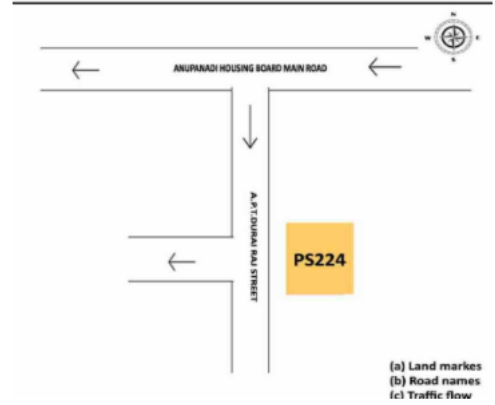

Google Map View

Polling Station Building Front View

Polling Station Front View

Cad View

Key MAP View

1	WBV2714582	பெயர் : ஏ.ஸ.அந்நாலசக்ஷி கணவர் பெயர்: எஸ்.ஸக்திவேல வீட்டு எண் : 1 வயது : 58 பாலினம் : மூன்றாம் பாலினம்	Photo is available	2	WBV2014348	பெயர் : பேச்சி முத்து தந்தை பெயர்: செல்வகுமார் வீட்டு எண் : 1/105 வயது : 29 பாலினம் : ஆண்	Photo is available	3	WBV0761601	பெயர் : சோமசுந்தரம் தந்தை பெயர்: பரமசிவ நாடார் வீட்டு எண் : 1E வயது : 80 பாலினம் : ஆண்	Photo is available
4	WBV0895425	பெயர் : செல்வராஜ் தந்தை பெயர்: வெள்ளைச்சாமி வீட்டு எண் : 1E வயது : 75 பாலினம் : ஆண்	Photo is available	5	WBV0895334	பெயர் : விஜயலெட்சுமி கணவர் பெயர்: சோலையப்பன் வீட்டு எண் : 1E வயது : 68 பாலினம் : பெண்	Photo is available	6	WBV0683193	பெயர் : திருக்கண்ணன் தந்தை பெயர்: முத்து வீட்டு எண் : 1E வயது : 62 பாலினம் : ஆண்	Photo is available
7	WBV0683557	பெயர் : அழகம்மாள் கணவர் பெயர்: திருக்கண்ணன் வீட்டு எண் : 1E வயது : 60 பாலினம் : பெண்	Photo is available	8	WBV0747063	பெயர் : கண்ணன் தந்தை பெயர்: முனியாண்டி வீட்டு எண் : 1E வயது : 58 பாலினம் : ஆண்	Photo is available	9	WBV0895086	பெயர் : சரவணக்குமார் தந்தை பெயர்: சுப்பிரமணியன் வீட்டு எண் : 1E வயது : 55 பாலினம் : ஆண்	Photo is available
10	WBV0895383	பெயர் : விஜயராணி கணவர் பெயர்: சந்திரசேகரன் வீட்டு எண் : 1E வயது : 51 பாலினம் : பெண்	Photo is available	11	WBV0895631	பெயர் : வள்ளி கணவர் பெயர்: முருகன் வீட்டு எண் : 1E வயது : 50 பாலினம் : பெண்	Photo is available	12	WBV1253921	பெயர் : முத்துலெட்சுமி கணவர் பெயர்: சுப்பிரமணியன் வீட்டு எண் : 1E வயது : 50 பாலினம் : பெண்	Photo is available
13	WBV0894980	பெயர் : பாண்டி தந்தை பெயர்: மாரிமுத்து வீட்டு எண் : 1e வயது : 45 பாலினம் : ஆண்	Photo is available	14	WBV0597401	பெயர் : செந்தில் தந்தை பெயர்: சண்முகவேல் வீட்டு எண் : 1E வயது : 42 பாலினம் : ஆண்	Photo is available	15	WBV0895342	பெயர் : ஜெயலெட்சுமி கணவர் பெயர்: மணிகண்டன் வீட்டு எண் : 1E வயது : 42 பாலினம் : பெண்	Photo is available
16	WBV1213990	பெயர் : ஆனந்த் தந்தை பெயர்: ராமராஜ் வீட்டு எண் : 1E வயது : 41 பாலினம் : ஆண்	Photo is available	17	WBV0595439	பெயர் : மாயக்கண்ணன் தந்தை பெயர்: ஆறுமுகம் வீட்டு எண் : 1E வயது : 39 பாலினம் : ஆண்	Photo is available	18	WBV0894949	பெயர் : மணிகண்டன் தந்தை பெயர்: சோலையப்பன் வீட்டு எண் : 1e வயது : 39 பாலினம் : ஆண்	Photo is available
19	WBV0895565	பெயர் : ரதிதேவி கணவர் பெயர்: செந்தில்தேவி வீட்டு எண் : 1E வயது : 39 பாலினம் : பெண்	Photo is available	20	WBV1044254	பெயர் : திலீப்குமார் தந்தை பெயர்: நாச்சியப்பன் வீட்டு எண் : 1E வயது : 38 பாலினம் : ஆண்	Photo is available	21	WBV0895391	பெயர் : காமாட்சி கணவர் பெயர்: சுரேஷ் வீட்டு எண் : 1E வயது : 38 பாலினம் : பெண்	Photo is available
22	WBV0595918	பெயர் : பாண்டியராஜன் தந்தை பெயர்: முருகன் வீட்டு எண் : 1E வயது : 37 பாலினம் : ஆண்	Photo is available	23	WBV0595454	பெயர் : பாஸ்கர் தந்தை பெயர்: சோமன் வீட்டு எண் : 1E வயது : 37 பாலினம் : ஆண்	Photo is available	24	WBV0683417	பெயர் : ஈஸ்வரி கணவர் பெயர்: மாரிச்செல்வம் வீட்டு எண் : 1E வயது : 36 பாலினம் : பெண்	Photo is available
25	WBV0761650	பெயர் : மோகனசுந்தர் தந்தை பெயர்: முத்தையா வீட்டு எண் : 1E வயது : 36 பாலினம் : ஆண்	Photo is available	26	WBV1044320	பெயர் : குமரன் தந்தை பெயர்: மணிகண்டன் வீட்டு எண் : 1E வயது : 36 பாலினம் : ஆண்	Photo is available	27	WBV0894923	பெயர் : சோலையராஜன் தந்தை பெயர்: முருகேசன் வீட்டு எண் : 1E வயது : 35 பாலினம் : ஆண்	Photo is available
28	WBV0595900	பெயர் : அயனேஸ்வரி தந்தை பெயர்: முருகன் வீட்டு எண் : 1E வயது : 34 பாலினம் : பெண்	Photo is available	29	WBV0596379	பெயர் : முனிஸ்வரி கணவர் பெயர்: செந்தில் வீட்டு எண் : 1E வயது : 34 பாலினம் : பெண்	Photo is available	30	WBV0761577	பெயர் : சரவணன் தந்தை பெயர்: மோகன் வீட்டு எண் : 1E வயது : 34 பாலினம் : ஆண்	Photo is available