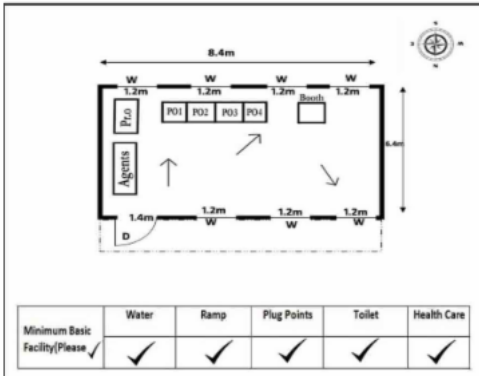

Google Map View

Polling Station Building Front View

Polling Station Front View

Cad View

Key MAP View

1	WBV2714582	பெயர் : ஏ.ஸ.அந்நாலசக்ஷி கணவர் பெயர்: எஸ்.ஸக்திவேல வீட்டு எண் : 1 வயது : 58 பாலினம் : மூன்றாம் பாலினம்	Photo is available	2	WBV2014348	பெயர் : பேச்சி முத்து தந்தை பெயர்: செல்வகுமார் வீட்டு எண் : 1/105 வயது : 29 பாலினம் : ஆண்	Photo is available	3	WBV0761601	பெயர் : சோமசுந்தரம் தந்தை பெயர்: பரமசிவ நாடார் வீட்டு எண் : 1E வயது : 80 பாலினம் : ஆண்	Photo is available
4	WBV0895425	பெயர் : செல்வராஜ் தந்தை பெயர்: வெள்ளைச்சாமி வீட்டு எண் : 1E வயது : 75 பாலினம் : ஆண்	Photo is available	5	WBV0895334	பெயர் : விஜயலெட்சுமி கணவர் பெயர்: சோலையப்பன் வீட்டு எண் : 1E வயது : 68 பாலினம் : பெண்	Photo is available	6	WBV0683193	பெயர் : திருக்கண்ணன் தந்தை பெயர்: முத்து வீட்டு எண் : 1E வயது : 62 பாலினம் : ஆண்	Photo is available
7	WBV0683557	பெயர் : அழகம்மாள் கணவர் பெயர்: திருக்கண்ணன் வீட்டு எண் : 1E வயது : 60 பாலினம் : பெண்	Photo is available	8	WBV0747063	பெயர் : கண்ணன் தந்தை பெயர்: முனியாண்டி வீட்டு எண் : 1E வயது : 58 பாலினம் : ஆண்	Photo is available	9	WBV0895086	பெயர் : சரவணக்குமார் தந்தை பெயர்: சுப்பிரமணியன் வீட்டு எண் : 1E வயது : 55 பாலினம் : ஆண்	Photo is available
10	WBV0895383	பெயர் : விஜயராணி கணவர் பெயர்: சந்திரசேகரன் வீட்டு எண் : 1E வயது : 51 பாலினம் : பெண்	Photo is available	11	WBV0895631	பெயர் : வள்ளி கணவர் பெயர்: முருகன் வீட்டு எண் : 1E வயது : 50 பாலினம் : பெண்	Photo is available	12	WBV1253921	பெயர் : முத்துலெட்சுமி கணவர் பெயர்: சுப்பிரமணியன் வீட்டு எண் : 1E வயது : 50 பாலினம் : பெண்	Photo is available
13	WBV0894980	பெயர் : பாண்டி தந்தை பெயர்: மாரிமுத்து வீட்டு எண் : 1e வயது : 45 பாலினம் : ஆண்	Photo is available	14	WBV0597401	பெயர் : செந்தில் தந்தை பெயர்: சண்முகவேல் வீட்டு எண் : 1E வயது : 42 பாலினம் : ஆண்	Photo is available	15	WBV0895342	பெயர் : ஜெயலெட்சுமி கணவர் பெயர்: மணிகண்டன் வீட்டு எண் : 1E வயது : 42 பாலினம் : பெண்	Photo is available
16	WBV1213990	பெயர் : ஆனந்த் தந்தை பெயர்: ராமராஜ் வீட்டு எண் : 1E வயது : 41 பாலினம் : ஆண்	Photo is available	17	WBV0595439	பெயர் : மாயக்கண்ணன் தந்தை பெயர்: ஆறுமுகம் வீட்டு எண் : 1E வயது : 39 பாலினம் : ஆண்	Photo is available	18	WBV0894949	பெயர் : மணிகண்டன் தந்தை பெயர்: சோலையப்பன் வீட்டு எண் : 1e வயது : 39 பாலினம் : ஆண்	Photo is available
19	WBV0895565	பெயர் : ரதிதேவி கணவர் பெயர்: செந்தில்தேவி வீட்டு எண் : 1E வயது : 39 பாலினம் : பெண்	Photo is available	20	WBV1044254	பெயர் : திலீப்குமார் தந்தை பெயர்: நாச்சியப்பன் வீட்டு எண் : 1E வயது : 38 பாலினம் : ஆண்	Photo is available	21	WBV0895391	பெயர் : காமாட்சி கணவர் பெயர்: சுரேஷ் வீட்டு எண் : 1E வயது : 38 பாலினம் : பெண்	Photo is available
22	WBV0595918	பெயர் : பாண்டியராஜன் தந்தை பெயர்: முருகன் வீட்டு எண் : 1E வயது : 37 பாலினம் : ஆண்	Photo is available	23	WBV0595454	பெயர் : பாஸ்கர் தந்தை பெயர்: சோமன் வீட்டு எண் : 1E வயது : 37 பாலினம் : ஆண்	Photo is available	24	WBV0683417	பெயர் : ஈஸ்வரி கணவர் பெயர்: மாரிச்செல்வம் வீட்டு எண் : 1E வயது : 36 பாலினம் : பெண்	Photo is available
25	WBV0761650	பெயர் : மோகனசுந்தர் தந்தை பெயர்: முத்தையா வீட்டு எண் : 1E வயது : 36 பாலினம் : ஆண்	Photo is available	26	WBV1044320	பெயர் : குமரன் தந்தை பெயர்: மணிகண்டன் வீட்டு எண் : 1E வயது : 36 பாலினம் : ஆண்	Photo is available	27	WBV0894923	பெயர் : சோலையராஜன் தந்தை பெயர்: முருகேசன் வீட்டு எண் : 1E வயது : 35 பாலினம் : ஆண்	Photo is available
28	WBV0595900	பெயர் : அயனேஸ்வரி தந்தை பெயர்: முருகன் வீட்டு எண் : 1E வயது : 34 பாலினம் : பெண்	Photo is available	29	WBV0596379	பெயர் : முனிஸ்வரி கணவர் பெயர்: செந்தில் வீட்டு எண் : 1E வயது : 34 பாலினம் : பெண்	Photo is available	30	WBV0761577	பெயர் : சரவணன் தந்தை பெயர்: மோகன் வீட்டு எண் : 1E வயது : 34 பாலினம் : ஆண்	Photo is available