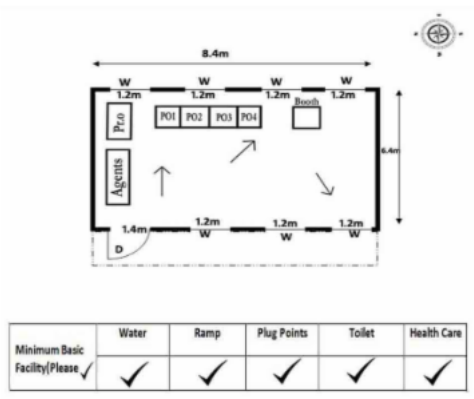

Google Map View

Polling Station Building Front View

Polling Station Front View

Cad View

Key MAP View

1 பெயர் : கோபால் தந்தை பெயர்: துரைராஜ் வீட்டு எண் : 1/20 வயது : 60 பாலினம் : ஆண் Photo is available	WBV1560754	2 பெயர் : பிரேம்குமார் தந்தை பெயர்: மலைச்சாமி வீட்டு எண் : 1/178 வயது : 24 பாலினம் : ஆண் Photo is available	WBV2528289	3 பெயர் : ராஜீ பிள்ளை தந்தை பெயர்: முத்திருளா பிள்ளை வீட்டு எண் : 1E வயது : 92 பாலினம் : ஆண் Photo is available	WBV1215334
4 பெயர் : மோகன் தந்தை பெயர்: சுந்தர்ரால் வீட்டு எண் : 1E வயது : 66 பாலினம் : ஆண் Photo is available	WBV1215128	# 5 பெயர் : மீரா ஆ கணவர் பெயர்: ஆறுமுகம் வீட்டு எண் : 1E வயது : 65 பாலினம் : பெண் Photo is available	WBV1045186	6 பெயர் : உஷா கணவர் பெயர்: மோகன் வீட்டு எண் : 1E வயது : 63 பாலினம் : பெண் Photo is available	WBV1214964
7 பெயர் : ரத்தினம் கணவர் பெயர்: மாரியப்பன் வீட்டு எண் : 1E வயது : 59 பாலினம் : பெண் Photo is available	WBV1082304	8 பெயர் : நாகரத்தினவேல் தந்தை பெயர்: நாகராஜன் வீட்டு எண் : 1E வயது : 54 பாலினம் : ஆண் Photo is available	WBV1045301	9 பெயர் : செல்வசண்முகானந்தம் தந்தை பெயர்: இலந்தபாண்டியன் வீட்டு எண் : 1E வயது : 52 பாலினம் : ஆண் Photo is available	WBV1340181
10 பெயர் : பழனிமுருகன் தந்தை பெயர்: பால்கனி வீட்டு எண் : 1E வயது : 46 பாலினம் : ஆண் Photo is available	WBV1215052	11 பெயர் : சிக்கந்தர் பாடஷா தந்தை பெயர்: ஷேக் அலாவுதீன் வீட்டு எண் : 1E வயது : 42 பாலினம் : ஆண் Photo is available	WBV1357037	12 பெயர் : சகிலா தந்தை பெயர்: சந்திரசேகர் வீட்டு எண் : 1E வயது : 40 பாலினம் : பெண் Photo is available	WBV1215177
13 பெயர் : மாரிமுத்து தந்தை பெயர்: மலைச்சாமி வீட்டு எண் : 1E வயது : 40 பாலினம் : ஆண் Photo is available	WBV1340132	14 பெயர் : ராமகிருஷ்ணன் தந்தை பெயர்: பிச்சை வீட்டு எண் : 1E வயது : 40 பாலினம் : ஆண் Photo is available	WBV1215383	15 பெயர் : ரஞ்சித்குமார் தந்தை பெயர்: ரவிந்திரன் வீட்டு எண் : 1E வயது : 39 பாலினம் : ஆண் Photo is available	WBV1045202
16 பெயர் : சகிலா பாணு கணவர் பெயர்: சிக்கந்தர் பாடஷா வீட்டு எண் : 1E வயது : 39 பாலினம் : பெண் Photo is available	WBV1357029	17 பெயர் : செய்யது அலி பாத்திமா கணவர் பெயர்: சுல்தான் இப்ராஹிம் வீட்டு எண் : 1E வயது : 35 பாலினம் : பெண் Photo is available	WBV1076272	18 பெயர் : பரகத் கணவர் பெயர்: முஸ்தபா வீட்டு எண் : 1E வயது : 34 பாலினம் : பெண் Photo is available	WBV1215151
19 பெயர் : குமரேஷ் தந்தை பெயர்: சுரேஷ் வீட்டு எண் : 1E வயது : 31 பாலினம் : ஆண் Photo is available	WBV1215094	20 பெயர் : மணிகண்டன் தந்தை பெயர்: பாண்டியராஜன் வீட்டு எண் : 1E வயது : 31 பாலினம் : ஆண் Photo is available	WBV1215466	21 பெயர் : அருண் காமாட்சி தந்தை பெயர்: மதுரை வீரன் வீட்டு எண் : 6-161 வயது : 31 பாலினம் : ஆண் Photo is available	WBV1215433
22 பெயர் : பொன்அருள் தந்தை பெயர்: பழனிச்சாமி வீட்டு எண் : 6-517 வயது : 43 பாலினம் : ஆண் Photo is available	WBV1045467	23 பெயர் : ஷகிலாபாணு கணவர் பெயர்: ராஜாமுகமது வீட்டு எண் : 7பி வயது : 43 பாலினம் : பெண் Photo is available	ZBK0611863	24 பெயர் : வீரபாண்டி தந்தை பெயர்: காளிமுத்து வீட்டு எண் : 20/35 வயது : 49 பாலினம் : ஆண் Photo is available	GQW5789490
25 பெயர் : ராஜாமுகமது தந்தை பெயர்: மீராமதீன் வீட்டு எண் : 26/2 வயது : 49 பாலினம் : ஆண் Photo is available	ZBK0611996	26 பெயர் : பொற்செல்வி ரா தந்தை பெயர்: ராஜேந்தரன் ம வீட்டு எண் : 125 வயது : 27 பாலினம் : பெண் Photo is available	WBV2701902	27 பெயர் : இருள்ராஜ் தந்தை பெயர்: முத்துக்குமார் வீட்டு எண் : 211 வயது : 27 பாலினம் : ஆண் Photo is available	WBV2010551
28 பெயர் : ரேவதி கணவர் பெயர்: நடராஜன் வீட்டு எண் : 238 வயது : 39 பாலினம் : பெண் Photo is available	ZBK0086819	29 பெயர் : வேல்முருகன் தந்தை பெயர்: கனியப்பன் வீட்டு எண் : 253 வயது : 52 பாலினம் : ஆண் Photo is available	WBV1044577	30 பெயர் : பன்னீர் செல்வி கணவர் பெயர்: வேல்முருகன் வீட்டு எண் : 253 வயது : 46 பாலினம் : பெண் Photo is available	WBV1044569