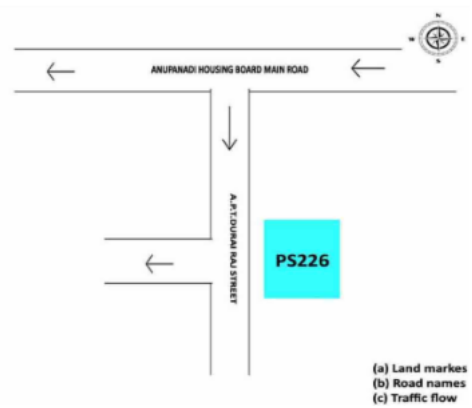

Google Map View

Polling Station Building Front View

Polling Station Front View

Cad View

Key MAP View

1 பெயர் : கோபால் தந்தை பெயர்: துரைராஜ் வீட்டு எண் : 1/20 வயது : 60 பாலினம் : ஆண் Photo is available	WBV1560754	2 பெயர் : பிரேம்குமார் தந்தை பெயர்: மலைச்சாமி வீட்டு எண் : 1/178 வயது : 24 பாலினம் : ஆண் Photo is available	WBV2528289	3 பெயர் : ராஜீ பிள்ளை தந்தை பெயர்: முத்திருளா பிள்ளை வீட்டு எண் : 1E வயது : 92 பாலினம் : ஆண் Photo is available	WBV1215334
4 பெயர் : மோகன் தந்தை பெயர்: சுந்தர்ரால் வீட்டு எண் : 1E வயது : 66 பாலினம் : ஆண் Photo is available	WBV1215128	# 5 பெயர் : மீரா ஆ கணவர் பெயர்: ஆறுமுகம் வீட்டு எண் : 1E வயது : 65 பாலினம் : பெண் Photo is available	WBV1045186	6 பெயர் : உஷா கணவர் பெயர்: மோகன் வீட்டு எண் : 1E வயது : 63 பாலினம் : பெண் Photo is available	WBV1214964
7 பெயர் : ரத்தினம் கணவர் பெயர்: மாரியப்பன் வீட்டு எண் : 1E வயது : 59 பாலினம் : பெண் Photo is available	WBV1082304	8 பெயர் : நாகரத்தினவேல் தந்தை பெயர்: நாகராஜன் வீட்டு எண் : 1E வயது : 54 பாலினம் : ஆண் Photo is available	WBV1045301	9 பெயர் : செல்வசண்முகானந்தம் தந்தை பெயர்: இலந்தபாண்டியன் வீட்டு எண் : 1E வயது : 52 பாலினம் : ஆண் Photo is available	WBV1340181
10 பெயர் : பழனிமுருகன் தந்தை பெயர்: பால்கனி வீட்டு எண் : 1E வயது : 46 பாலினம் : ஆண் Photo is available	WBV1215052	11 பெயர் : சிக்கந்தர் பாடஷா தந்தை பெயர்: ஷேக் அலாவுதீன் வீட்டு எண் : 1E வயது : 42 பாலினம் : ஆண் Photo is available	WBV1357037	12 பெயர் : சகிலா தந்தை பெயர்: சந்திரசேகர் வீட்டு எண் : 1E வயது : 40 பாலினம் : பெண் Photo is available	WBV1215177
13 பெயர் : மாரிமுத்து தந்தை பெயர்: மலைச்சாமி வீட்டு எண் : 1E வயது : 40 பாலினம் : ஆண் Photo is available	WBV1340132	14 பெயர் : ராமகிருஷ்ணன் தந்தை பெயர்: பிச்சை வீட்டு எண் : 1E வயது : 40 பாலினம் : ஆண் Photo is available	WBV1215383	15 பெயர் : ரஞ்சித்குமார் தந்தை பெயர்: ரவிந்திரன் வீட்டு எண் : 1E வயது : 39 பாலினம் : ஆண் Photo is available	WBV1045202
16 பெயர் : சகிலா பாணு கணவர் பெயர்: சிக்கந்தர் பாடஷா வீட்டு எண் : 1E வயது : 39 பாலினம் : பெண் Photo is available	WBV1357029	17 பெயர் : செய்யது அலி பாத்திமா கணவர் பெயர்: சுல்தான் இப்ராஹிம் வீட்டு எண் : 1E வயது : 35 பாலினம் : பெண் Photo is available	WBV1076272	18 பெயர் : பரகத் கணவர் பெயர்: முஸ்தபா வீட்டு எண் : 1E வயது : 34 பாலினம் : பெண் Photo is available	WBV1215151
19 பெயர் : குமரேஷ் தந்தை பெயர்: சுரேஷ் வீட்டு எண் : 1E வயது : 31 பாலினம் : ஆண் Photo is available	WBV1215094	20 பெயர் : மணிகண்டன் தந்தை பெயர்: பாண்டியராஜன் வீட்டு எண் : 1E வயது : 31 பாலினம் : ஆண் Photo is available	WBV1215466	21 பெயர் : அருண் காமாட்சி தந்தை பெயர்: மதுரை வீரன் வீட்டு எண் : 6-161 வயது : 31 பாலினம் : ஆண் Photo is available	WBV1215433
22 பெயர் : பொன்அருள் தந்தை பெயர்: பழனிச்சாமி வீட்டு எண் : 6-517 வயது : 43 பாலினம் : ஆண் Photo is available	WBV1045467	23 பெயர் : ஷகிலாபாணு கணவர் பெயர்: ராஜாமுகமது வீட்டு எண் : 7பி வயது : 43 பாலினம் : பெண் Photo is available	ZBK0611863	24 பெயர் : வீரபாண்டி தந்தை பெயர்: காளிமுத்து வீட்டு எண் : 20/35 வயது : 49 பாலினம் : ஆண் Photo is available	GQW5789490
25 பெயர் : ராஜாமுகமது தந்தை பெயர்: மீராமதீன் வீட்டு எண் : 26/2 வயது : 49 பாலினம் : ஆண் Photo is available	ZBK0611996	26 பெயர் : பொற்செல்வி ரா தந்தை பெயர்: ராஜேந்தரன் ம வீட்டு எண் : 125 வயது : 27 பாலினம் : பெண் Photo is available	WBV2701902	27 பெயர் : இருள்ராஜ் தந்தை பெயர்: முத்துக்குமார் வீட்டு எண் : 211 வயது : 27 பாலினம் : ஆண் Photo is available	WBV2010551
28 பெயர் : ரேவதி கணவர் பெயர்: நடராஜன் வீட்டு எண் : 238 வயது : 39 பாலினம் : பெண் Photo is available	ZBK0086819	29 பெயர் : வேல்முருகன் தந்தை பெயர்: கனியப்பன் வீட்டு எண் : 253 வயது : 52 பாலினம் : ஆண் Photo is available	WBV1044577	30 பெயர் : பன்னீர் செல்வி கணவர் பெயர்: வேல்முருகன் வீட்டு எண் : 253 வயது : 46 பாலினம் : பெண் Photo is available	WBV1044569