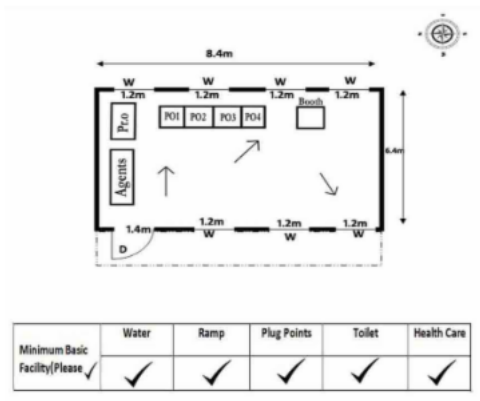

Google Map View

Polling Station Building Front View

Polling Station Front View

Cad View

Key MAP View

1 பெயர் : பவுனு கணவர் பெயர் : கந்தையா வீட்டு எண் : 490 வயது : 50 பாலினம் : பெண் Photo is available	GQW5715446	2 பெயர் : அம்சவள்ளி கணவர் பெயர் : முருகன் வீட்டு எண் : 490 வயது : 48 பாலினம் : பெண் Photo is available	GQW5714894	3 பெயர் : முனீஸ் சித்ரா கணவர் பெயர் : முனியசாமி வீட்டு எண் : 490 வயது : 34 பாலினம் : பெண் Photo is available	WBV2747863
4 பெயர் : முத்துராஜா தந்தை பெயர் : கந்தையா வீட்டு எண் : 490 வயது : 29 பாலினம் : ஆண் Photo is available	WBV1477132	5 பெயர் : சங்கர் கணேஷ் தந்தை பெயர் : கந்தையா ஹவுசிங் போர்டு மேல அனுப்பாண்டி வீட்டு எண் : 490 வயது : 26 பாலினம் : ஆண் Photo is available	WBV1983899	6 பெயர் : காளீஸ்வரன் தந்தை பெயர் : கருப்பையா வீட்டு எண் : 490 வயது : 26 பாலினம் : ஆண் Photo is available	WBV1862184
S 7 பெயர் : சித்ரா கணவர் பெயர் : முருகன் வீட்டு எண் : 490-2 வயது : 40 பாலினம் : பெண் Photo is available	GQW5734470	8 பெயர் : கிருஷ்ணமூர்த்தி தந்தை பெயர் : முத்தையா வீட்டு எண் : 491 வயது : 48 பாலினம் : ஆண் Photo is available	WBV0145284	9 பெயர் : ஆனந்தி கணவர் பெயர் : கிருஷ்ணமூர்த்தி வீட்டு எண் : 491 வயது : 43 பாலினம் : பெண் Photo is available	WBV0145276
10 பெயர் : முத்துக்குமார் தந்தை பெயர் : பால்பாண்டி வீட்டு எண் : 491 வயது : 40 பாலினம் : ஆண் Photo is available	GBT3586773	11 பெயர் : கனிமொழி தந்தை பெயர் : அழகுபாண்டியன் வீட்டு எண் : 491 வயது : 37 பாலினம் : பெண் Photo is available	WAO0065565	12 பெயர் : செல்வி கணவர் பெயர் : தங்கராஜ் வீட்டு எண் : 492 வயது : 58 பாலினம் : பெண் Photo is available	WBV0894527
13 பெயர் : பட்டுராஜன் தந்தை பெயர் : தங்கராஜ் வீட்டு எண் : 492 வயது : 51 பாலினம் : ஆண் Photo is available	GQW5721469	14 பெயர் : சித்திரா கணவர் பெயர் : சுரேஷ் வீட்டு எண் : 492 வயது : 45 பாலினம் : பெண் Photo is available	WBV0146738	15 பெயர் : பியூலாஷா கணவர் பெயர் : பட்டுராஜன் வீட்டு எண் : 492 வயது : 41 பாலினம் : பெண் Photo is available	GQW5715479
16 பெயர் : பிரபாகரன் க தந்தை பெயர் : கண்ணன் வீட்டு எண் : 492 வயது : 24 பாலினம் : ஆண் Photo is available	WBV3046406	17 பெயர் : உதயபிரியா ப தந்தை பெயர் : பட்டு ராஜன் த வீட்டு எண் : 492 வயது : 23 பாலினம் : பெண் Photo is available	WBV2701217	18 பெயர் : தங்கராஜ் தந்தை பெயர் : குருசாமி வீட்டு எண் : 492-1 வயது : 60 பாலினம் : ஆண் Photo is available	GQW1690106
19 பெயர் : பிரேம்குமார் தந்தை பெயர் : பவுலராஜ் வீட்டு எண் : 494 வயது : 42 பாலினம் : ஆண் Photo is available	YQN0037424	20 பெயர் : ஆறுமுகம் தந்தை பெயர் : சைவத்தேவர் வீட்டு எண் : 495 வயது : 52 பாலினம் : ஆண் Photo is available	GQW6933733	21 பெயர் : சாந்தி கணவர் பெயர் : ஆறுமுகம் வீட்டு எண் : 495 வயது : 46 பாலினம் : பெண் Photo is available	GQW5719372
#2 22 பெயர் : தீப கவிதா ஆ தந்தை பெயர் : ஆறுமுகம் வீட்டு எண் : 496 வயது : 29 பாலினம் : பெண் Photo is available	WBV1425123	23 பெயர் : தீபக்குமார் தந்தை பெயர் : சரவணகுமார் வீட்டு எண் : 496 வயது : 25 பாலினம் : ஆண் Photo is available	WBV1861913	24 பெயர் : அகத்தீஷ் சர்மா ர தந்தை பெயர் : ரமேஷ் வீட்டு எண் : 496 வயது : 20 பாலினம் : ஆண் Photo is available	WBV3044609
25 பெயர் : சூர்ய காந்தி தந்தை பெயர் : ஆறுமுகம் வீட்டு எண் : 498 வயது : 26 பாலினம் : பெண் Photo is available	WBV1862218	26 பெயர் : முத்துஇருளாயி கணவர் பெயர் : முனியசாமி வீட்டு எண் : 505 வயது : 40 பாலினம் : பெண் Photo is available	GQW5739602	S 27 பெயர் : சதீஸ்குமார் தந்தை பெயர் : பாலராஜ் வீட்டு எண் : 517 வயது : 41 பாலினம் : ஆண் Photo is available	WBV1424944
28 பெயர் : கணேஷ் பாபு தந்தை பெயர் : லெட்சுமணன் வீட்டு எண் : 518 வயது : 28 பாலினம் : ஆண் Photo is available	WBV1721166	29 பெயர் : சுந்தரராஜன் தந்தை பெயர் : பெருமாள் வீட்டு எண் : 542 வயது : 43 பாலினம் : ஆண் Photo is available	WBV1425396	30 பெயர் : கவிதா கணவர் பெயர் : கண்ணன் வீட்டு எண் : 542 வயது : 38 பாலினம் : பெண் Photo is available	WBV1425271