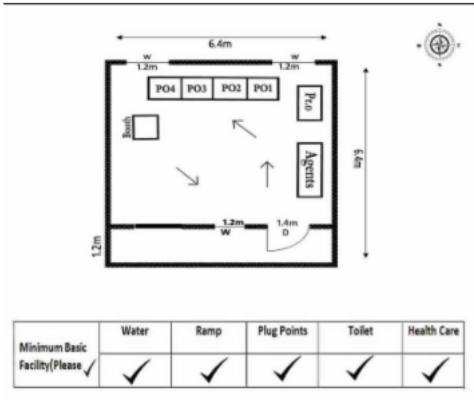

Google Map View

Polling Station Building Front View

Polling Station Front View

Cad View

Key MAP View

1 பெயர் : முத்துகுமார் தந்தை பெயர்: மகாலிங்கம் வீட்டு எண் : 1 வயது : 26 பாலினம் : ஆண் Photo is available	WBV2007375	2 பெயர் : சிவக்குமார் தந்தை பெயர்: நாகையன் வீட்டு எண் : 1-1 வயது : 57 பாலினம் : ஆண் Photo is available	WBV0599373	3 பெயர் : பாதாளபாண்டி தந்தை பெயர்: கோட்டைசாமி வீட்டு எண் : 1-1 வயது : 51 பாலினம் : ஆண் Photo is available	WBV0599886
4 பெயர் : சமதி தந்தை பெயர்: ராமமுர்த்தி வீட்டு எண் : 1-1 வயது : 38 பாலினம் : பெண் Photo is available	WBV0599308	S2 5 பெயர் : பாலாஜி தந்தை பெயர்: மகேஷ்பாபு வீட்டு எண் : 1-1 வயது : 34 பாலினம் : ஆண் Photo is available	WBV0598862	6 பெயர் : அபினைஷ் தந்தை பெயர்: செல்வராஜ் வீட்டு எண் : 1-1 வயது : 34 பாலினம் : ஆண் Photo is available	WBV0599357
7 பெயர் : காசிபாண்டி தந்தை பெயர்: ராஜீ வீட்டு எண் : 1-190 வயது : 76 பாலினம் : ஆண் Photo is available	WBV0599860	8 பெயர் : மணிகண்டன் தந்தை பெயர்: காசிபாண்டி வீட்டு எண் : 1-190 வயது : 42 பாலினம் : ஆண் Photo is available	WBV0599878	9 பெயர் : நந்தினி கணவர் பெயர்: முத்துபாண்டி வீட்டு எண் : 1-2420 வயது : 31 பாலினம் : பெண் Photo is available	WBV1895093
10 பெயர் : கணபதி தந்தை பெயர்: அண்ணாமலை வீட்டு எண் : 1E வயது : 94 பாலினம் : ஆண் Photo is available	WBV1357078	11 பெயர் : சவரியம்மாள் கணவர் பெயர்: பாக்கியநாடார் வீட்டு எண் : 1E வயது : 81 பாலினம் : பெண் Photo is available	WBV0684696	12 பெயர் : பொன்னையா தந்தை பெயர்: மலைக்கனி வீட்டு எண் : 1E வயது : 75 பாலினம் : ஆண் Photo is available	WBV0898676
13 பெயர் : லலிதா கணவர் பெயர்: பொன்னையா வீட்டு எண் : 1E வயது : 72 பாலினம் : பெண் Photo is available	WBV0898825	14 பெயர் : முருகானந்தம் தந்தை பெயர்: சந்திரசேகர் வீட்டு எண் : 1E வயது : 63 பாலினம் : ஆண் Photo is available	WBV0951087	15 பெயர் : இளங்கோவன் தந்தை பெயர்: பாண்டியராஜன் வீட்டு எண் : 1E வயது : 61 பாலினம் : ஆண் Photo is available	WBV0684613
16 பெயர் : கண்ணன் தந்தை பெயர்: கணபதி வீட்டு எண் : 1E வயது : 57 பாலினம் : ஆண் Photo is available	WBV1357045	17 பெயர் : கீதாஞ்சலி கணவர் பெயர்: முருகானந்தம் வீட்டு எண் : 1E வயது : 56 பாலினம் : பெண் Photo is available	WBV0951095	18 பெயர் : பர்க்கியராஜ் தந்தை பெயர்: ஆண்டியப்பன் வீட்டு எண் : 1E வயது : 56 பாலினம் : ஆண் Photo is available	WBV0897850
19 பெயர் : செல்வராஜன் தந்தை பெயர்: முனியசாமி வீட்டு எண் : 1E வயது : 53 பாலினம் : ஆண் Photo is available	WBV0684282	20 பெயர் : ஜோதிலால் தந்தை பெயர்: ராஜகோபால் வீட்டு எண் : 1E வயது : 52 பாலினம் : ஆண் Photo is available	WBV0600734	21 பெயர் : தனலட்சுமி கணவர் பெயர்: பாக்கியராஜ் வீட்டு எண் : 1E வயது : 52 பாலினம் : பெண் Photo is available	WBV0898189
22 பெயர் : பாண்டிய ராஜன் தந்தை பெயர்: தங்கராஜ் வீட்டு எண் : 1E வயது : 52 பாலினம் : ஆண் Photo is available	WBV0747394	23 பெயர் : சாந்தி கணவர் பெயர்: இளங்கோவன் வீட்டு எண் : 1E வயது : 51 பாலினம் : பெண் Photo is available	WBV0684373	24 பெயர் : சித்ரகலா கணவர் பெயர்: சண்முகபாண்டியன் வீட்டு எண் : 1E வயது : 50 பாலினம் : பெண் Photo is available	WBV0898585
25 பெயர் : தீபா கணவர் பெயர்: ஜோதிலால் வீட்டு எண் : 1E வயது : 49 பாலினம் : பெண் Photo is available	WBV0600379	26 பெயர் : சரவணன் தந்தை பெயர்: ராஜாராம் வீட்டு எண் : 1E வயது : 48 பாலினம் : ஆண் Photo is available	WBV0897785	27 பெயர் : மாலதி கணவர் பெயர்: கண்ணன் வீட்டு எண் : 1E வயது : 47 பாலினம் : பெண் Photo is available	WBV1357060
28 பெயர் : தீனயாளன் தந்தை பெயர்: முத்துகுமார் வீட்டு எண் : 1E வயது : 42 பாலினம் : ஆண் Photo is available	WBV1046499	29 பெயர் : சரஸ்வதி கணவர் பெயர்: பழனிக்குமார் வீட்டு எண் : 1E வயது : 39 பாலினம் : பெண் Photo is available	WBV0899104	30 பெயர் : மகாலட்சுமி கணவர் பெயர்: ஆதி வீட்டு எண் : 1E வயது : 38 பாலினம் : பெண் Photo is available	WBV0898064