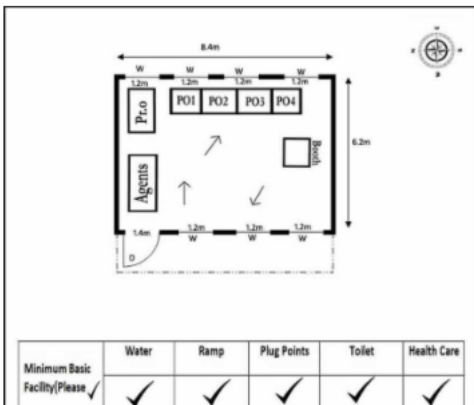

வாக்காளர் பதிவு அலுவலரின்
கையொப்பம்

Nazri Naksha

Google Map View

Polling Station Building Front View

Polling Station Front View

Cad View

Key MAP View

| | | | | | | | | | | | |
|----|------------|--|--------------------|----|------------|---|--------------------|----|------------|--|--------------------|
| 1 | WBV1682814 | பெயர் : இருளாயி கணவர் பெயர்: ராமசாமி வீட்டு எண் : 1 வயது : 58 பாலினம் : பெண் | Photo is available | 2 | WBV1682806 | பெயர் : சாந்தி கணவர் பெயர்: பிச்சைக்கனி வீட்டு எண் : 1 வயது : 56 பாலினம் : பெண் | Photo is available | 3 | WBV2713857 | பெயர் : ஷா கௌரி தந்தை பெயர்: சோமசுந்தரம் வீட்டு எண் : 1 வயது : 38 பாலினம் : பெண் | Photo is available |
| 4 | WBV1215987 | பெயர் : காசி கணேசன் தந்தை பெயர்: முத்தையா தேவர் வீட்டு எண் : 1E வயது : 66 பாலினம் : ஆண் | Photo is available | 5 | WBV1215953 | பெயர் : மாடசாமி தந்தை பெயர்: குருசாமி வீட்டு எண் : 1E வயது : 59 பாலினம் : ஆண் | Photo is available | 6 | WBV1215854 | பெயர் : பிரபா தந்தை பெயர்: வாசு வீட்டு எண் : 1E வயது : 46 பாலினம் : பெண் | Photo is available |
| 7 | WBV1215904 | பெயர் : சீனிவாசன் தந்தை பெயர்: சுப்பிரமணியன் வீட்டு எண் : 1E வயது : 43 பாலினம் : ஆண் | Photo is available | 8 | WBV1216878 | பெயர் : அமிர்தலிங்கம் தந்தை பெயர்: அழகுவேல் நாடார் வீட்டு எண் : 1E வயது : 40 பாலினம் : ஆண் | Photo is available | 9 | WBV1216050 | பெயர் : செந்தில்குமார் தந்தை பெயர்: பால்கனி வீட்டு எண் : 1E வயது : 38 பாலினம் : ஆண் | Photo is available |
| 10 | WBV1216886 | பெயர் : கோபாலகிருஷ்ணன் தந்தை பெயர்: அழகுவேல் நாடார் வீட்டு எண் : 1E வயது : 36 பாலினம் : ஆண் | Photo is available | 11 | WBV1215979 | பெயர் : முத்துராமலிங்கம் தந்தை பெயர்: காசி கணேசன் வீட்டு எண் : 1E வயது : 36 பாலினம் : பெண் | Photo is available | 12 | WBV1216001 | பெயர் : முத்து ராஜா தந்தை பெயர்: காசி கணேசன் வீட்டு எண் : 1E வயது : 33 பாலினம் : ஆண் | Photo is available |
| 13 | WBV1215995 | பெயர் : வைரமுத்து தந்தை பெயர்: காசி கணேசன் வீட்டு எண் : 1E வயது : 32 பாலினம் : ஆண் | Photo is available | 14 | WBV2949493 | பெயர் : சோபி ஆஸ்மியா தந்தை பெயர்: ரஹ்மான் வீட்டு எண் : 9 வயது : 23 பாலினம் : பெண் | Photo is available | 15 | WBV1635010 | பெயர் : சதீஷ்குமார் தந்தை பெயர்: இராஜேந்திரன் வீட்டு எண் : 12 வயது : 36 பாலினம் : ஆண் | Photo is available |
| 16 | WBV2814515 | பெயர் : கணேஷ்குமார் இதரர் பெயர்: சதீஷ்குமார் வீட்டு எண் : 12 வயது : 34 பாலினம் : ஆண் | Photo is available | 17 | WBV2713824 | பெயர் : ஏ.ம.பூவநேஷ்வரி கணவர் பெயர்: ஏ.ந.பரஸுத வீட்டு எண் : 134 வயது : 26 பாலினம் : பெண் | Photo is available | 18 | WBV2118131 | பெயர் : ராஜவேல் பாண்டியன் ஆ தந்தை பெயர்: ஆறுமுகம் கே வீட்டு எண் : 282 /33/ 17 வயது : 45 பாலினம் : ஆண் | Photo is available |
| 19 | WBV2118149 | பெயர் : ரா ராமலெட்சுமி கணவர் பெயர்: ராஜவேல் பாண்டியன் ஆ வீட்டு எண் : 282 /33 / 17 வயது : 39 பாலினம் : பெண் | Photo is available | 20 | WBV2711554 | பெயர் : வஜ்ரவேல் தந்தை பெயர்: திருவண்ணாமலை வீட்டு எண் : 391 வயது : 67 பாலினம் : ஆண் | Photo is available | 21 | ZBK0514158 | பெயர் : மகாலெட்சுமி கணவர் பெயர்: பாண்டி வீட்டு எண் : 445 வயது : 37 பாலினம் : பெண் | Photo is available |
| 22 | WBV2876837 | பெயர் : தெளலத் ரோஜா கணவர் பெயர்: கண்ணன் வீட்டு எண் : 473 வயது : 26 பாலினம் : பெண் | Photo is available | 23 | WBV2729465 | பெயர் : சோ ரா கார்த்திக் குமார் தந்தை பெயர்: ராம்தாஸ் வீட்டு எண் : 519 வயது : 28 பாலினம் : ஆண் | Photo is available | 24 | WBV2822203 | பெயர் : கார்த்திகா கணவர் பெயர்: முத்து பழனி வீட்டு எண் : 560 வயது : 32 பாலினம் : பெண் | Photo is available |
| 25 | WBV2974657 | பெயர் : ராஜேந்திரன் தந்தை பெயர்: ராமக்கிருஷ்ணன் வீட்டு எண் : 661 வயது : 60 பாலினம் : ஆண் | Photo is available | 26 | WBV3080561 | பெயர் : காமராஜ் கு தந்தை பெயர்: குருசாமி வீட்டு எண் : 692 வயது : 61 பாலினம் : ஆண் | Photo is available | 27 | WBV1561067 | பெயர் : சத்யா கணவர் பெயர்: விவேக் வீட்டு எண் : 759 வயது : 32 பாலினம் : பெண் | Photo is available |
| 28 | WBV2723716 | பெயர் : பபிதா கணவர் பெயர்: சுபாஷ் வீட்டு எண் : 809 ட்ந்ஹப் மேல அநுப்பநாதி வயது : 45 பாலினம் : பெண் | Photo is available | 29 | WBV2716637 | பெயர் : ஜான்சன் தந்தை பெயர்: ஆமிர்நாதார வீட்டு எண் : 998 வயது : 61 பாலினம் : ஆண் | Photo is available | 30 | WBV1741727 | பெயர் : சசிகுமார் தந்தை பெயர்: முத்துப்பாண்டி வீட்டு எண் : 1014 வயது : 27 பாலினம் : ஆண் | Photo is available |