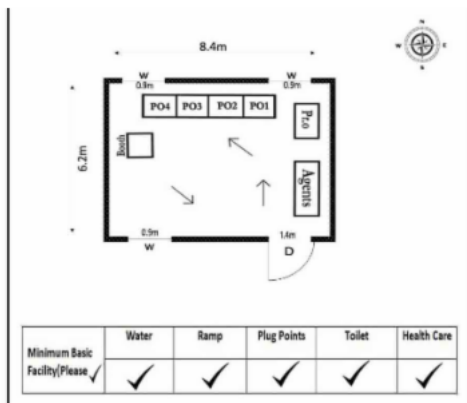

Google Map View

Polling Station Building Front View

Polling Station Front View

Cad View

Key MAP View

1 பெயர் : முருகேஸ்வரி சி தந்தை பெயர்: சின்னான் வீட்டு எண் : 0 வயது : 26 பாலினம் : பெண் Photo is available	WBV3016599	2 பெயர் : பாண்டி தந்தை பெயர்: கோமதி நாயகம் வீட்டு எண் : 1 வயது : 72 பாலினம் : ஆண் Photo is available	WBV0747568	3 பெயர் : அருள் பாத்மிமா கணவர் பெயர்: பாண்டி வீட்டு எண் : 1 வயது : 70 பாலினம் : பெண் Photo is available	WBV0747550
#2 4 பெயர் : பா சுரேஷ் தந்தை பெயர்: பாண்டி வீட்டு எண் : 1 வயது : 45 பாலினம் : ஆண் Photo is available	WBV1427178	5 பெயர் : ஜெயசீலி கணவர் பெயர்: ஆசீர்வேதராஜ் வீட்டு எண் : 1E வயது : 75 பாலினம் : பெண் Photo is available	WBV0899534	6 பெயர் : வல்லபராஜ் தந்தை பெயர்: லூர்து சாமி வீட்டு எண் : 1E வயது : 72 பாலினம் : ஆண் Photo is available	WBV0900647
7 பெயர் : ராஜமாணிக்கம் தந்தை பெயர்: பழனியாண்டி வீட்டு எண் : 1E வயது : 60 பாலினம் : ஆண் Photo is available	WBV0435263	8 பெயர் : செல்வ சாந்தி கணவர் பெயர்: ராமச்சந்திரன் வீட்டு எண் : 1E வயது : 59 பாலினம் : பெண் Photo is available	WBV1217249	9 பெயர் : மகேஸ்வரி கணவர் பெயர்: சுப்பிரமணி வீட்டு எண் : 1E வயது : 57 பாலினம் : பெண் Photo is available	WBV0900514
10 பெயர் : தங்கம் கணவர் பெயர்: செந்தில்குமார் வீட்டு எண் : 1E வயது : 53 பாலினம் : பெண் Photo is available	WBV0900290	11 பெயர் : தமிழ்செல்வி கணவர் பெயர்: பிச்சைக்கனி வீட்டு எண் : 1E வயது : 49 பாலினம் : பெண் Photo is available	WBV1217348	12 பெயர் : சுசிலா கணவர் பெயர்: செந்தில் நாதன் வீட்டு எண் : 1E வயது : 49 பாலினம் : பெண் Photo is available	WBV1254135
13 பெயர் : ரஞ்சித்குமார் தந்தை பெயர்: ராமச்சந்திரன் வீட்டு எண் : 1E வயது : 48 பாலினம் : ஆண் Photo is available	WBV0901801	14 பெயர் : சுரேஷ் தந்தை பெயர்: ராஜேந்திரன் வீட்டு எண் : 1E வயது : 46 பாலினம் : ஆண் Photo is available	WBV1217199	15 பெயர் : சக்திவேல் தந்தை பெயர்: இருளாண்டி வீட்டு எண் : 1E வயது : 45 பாலினம் : ஆண் Photo is available	WBV0901983
16 பெயர் : கோபாலகிருஷ்ணன் தந்தை பெயர்: வீரபத்திரன் வீட்டு எண் : 1E வயது : 44 பாலினம் : ஆண் Photo is available	WBV1341510	17 பெயர் : சக்தி கணவர் பெயர்: சுரேஷ் வீட்டு எண் : 1E வயது : 42 பாலினம் : பெண் Photo is available	WBV1217371	18 பெயர் : கஸ்தூரி கணவர் பெயர்: ஆசைத்தம்பி வீட்டு எண் : 1E வயது : 39 பாலினம் : பெண் Photo is available	WBV1217264
19 பெயர் : மாரீஸ்வரி கணவர் பெயர்: இராமச்சந்திரன் வீட்டு எண் : 1E வயது : 38 பாலினம் : பெண் Photo is available	WBV0899781	20 பெயர் : யோகேஸ்வரன் தந்தை பெயர்: மோகன்ராம் வீட்டு எண் : 1E வயது : 37 பாலினம் : ஆண் Photo is available	WBV0900654	21 பெயர் : போதும்பொன்னு கணவர் பெயர்: ரமேஷ் வீட்டு எண் : 1E வயது : 36 பாலினம் : பெண் Photo is available	WBV0900258
22 பெயர் : மீனாட்சி கணவர் பெயர்: மணிமுருகன் வீட்டு எண் : 1E வயது : 36 பாலினம் : பெண் Photo is available	WBV0900191	23 பெயர் : ராம்பிரசாத் தந்தை பெயர்: கண்ணன் வீட்டு எண் : 1E வயது : 36 பாலினம் : ஆண் Photo is available	WBV0901322	24 பெயர் : வளர்மதி தந்தை பெயர்: ராமச்சந்திரன் வீட்டு எண் : 1E வயது : 36 பாலினம் : பெண் Photo is available	WBV1217223
25 பெயர் : சாந்திபிரியா கணவர் பெயர்: ரஞ்சித்குமார் வீட்டு எண் : 1e வயது : 35 பாலினம் : பெண் Photo is available	WBV0899252	26 பெயர் : வித்யா கணவர் பெயர்: கணேசன் வீட்டு எண் : 1E வயது : 34 பாலினம் : பெண் Photo is available	WBV0899211	27 பெயர் : ராஜேஸ்பாண்டியன் தந்தை பெயர்: பாலு வீட்டு எண் : 1E வயது : 34 பாலினம் : ஆண் Photo is available	WBV0901207
28 பெயர் : நந்தினி தந்தை பெயர்: கண்ணன் வீட்டு எண் : 1E வயது : 33 பாலினம் : பெண் Photo is available	WBV0900464	29 பெயர் : கவிதா கணவர் பெயர்: முத்துக்குமார் வீட்டு எண் : 1E வயது : 32 பாலினம் : பெண் Photo is available	WBV0899542	30 பெயர் : முருகேஸ்வரி தந்தை பெயர்: முத்துக்குமார் வீட்டு எண் : 1E வயது : 32 பாலினம் : பெண் Photo is available	WBV0899203