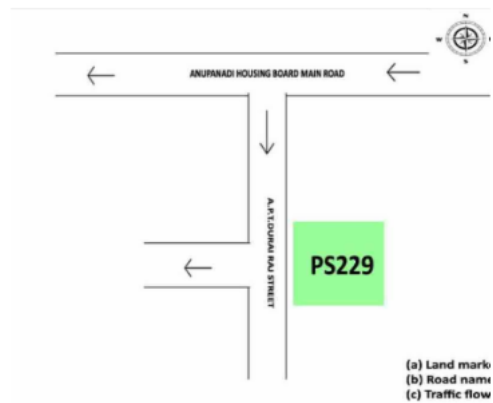

Google Map View

Polling Station Building Front View

Polling Station Front View

Cad View

Key MAP View

1 பெயர் : முருகேஸ்வரி சி தந்தை பெயர்: சின்னான் வீட்டு எண் : 0 வயது : 26 பாலினம் : பெண் Photo is available	WBV3016599	2 பெயர் : பாண்டி தந்தை பெயர்: கோமதி நாயகம் வீட்டு எண் : 1 வயது : 72 பாலினம் : ஆண் Photo is available	WBV0747568	3 பெயர் : அருள் பாத்மிமா கணவர் பெயர்: பாண்டி வீட்டு எண் : 1 வயது : 70 பாலினம் : பெண் Photo is available	WBV0747550
#2 4 பெயர் : பா சுரேஷ் தந்தை பெயர்: பாண்டி வீட்டு எண் : 1 வயது : 45 பாலினம் : ஆண் Photo is available	WBV1427178	5 பெயர் : ஜெயசீலி கணவர் பெயர்: ஆசீர்வேதராஜ் வீட்டு எண் : 1E வயது : 75 பாலினம் : பெண் Photo is available	WBV0899534	6 பெயர் : வல்லபராஜ் தந்தை பெயர்: லூர்து சாமி வீட்டு எண் : 1E வயது : 72 பாலினம் : ஆண் Photo is available	WBV0900647
7 பெயர் : ராஜமாணிக்கம் தந்தை பெயர்: பழனியாண்டி வீட்டு எண் : 1E வயது : 60 பாலினம் : ஆண் Photo is available	WBV0435263	8 பெயர் : செல்வ சாந்தி கணவர் பெயர்: ராமச்சந்திரன் வீட்டு எண் : 1E வயது : 59 பாலினம் : பெண் Photo is available	WBV1217249	9 பெயர் : மகேஸ்வரி கணவர் பெயர்: சுப்பிரமணி வீட்டு எண் : 1E வயது : 57 பாலினம் : பெண் Photo is available	WBV0900514
10 பெயர் : தங்கம் கணவர் பெயர்: செந்தில்குமார் வீட்டு எண் : 1E வயது : 53 பாலினம் : பெண் Photo is available	WBV0900290	11 பெயர் : தமிழ்செல்வி கணவர் பெயர்: பிச்சைக்கனி வீட்டு எண் : 1E வயது : 49 பாலினம் : பெண் Photo is available	WBV1217348	12 பெயர் : சுசிலா கணவர் பெயர்: செந்தில் நாதன் வீட்டு எண் : 1E வயது : 49 பாலினம் : பெண் Photo is available	WBV1254135
13 பெயர் : ரஞ்சித்குமார் தந்தை பெயர்: ராமச்சந்திரன் வீட்டு எண் : 1E வயது : 48 பாலினம் : ஆண் Photo is available	WBV0901801	14 பெயர் : சுரேஷ் தந்தை பெயர்: ராஜேந்திரன் வீட்டு எண் : 1E வயது : 46 பாலினம் : ஆண் Photo is available	WBV1217199	15 பெயர் : சக்திவேல் தந்தை பெயர்: இருளாண்டி வீட்டு எண் : 1E வயது : 45 பாலினம் : ஆண் Photo is available	WBV0901983
16 பெயர் : கோபாலகிருஷ்ணன் தந்தை பெயர்: வீரபத்திரன் வீட்டு எண் : 1E வயது : 44 பாலினம் : ஆண் Photo is available	WBV1341510	17 பெயர் : சக்தி கணவர் பெயர்: சுரேஷ் வீட்டு எண் : 1E வயது : 42 பாலினம் : பெண் Photo is available	WBV1217371	18 பெயர் : கஸ்தூரி கணவர் பெயர்: ஆசைத்தம்பி வீட்டு எண் : 1E வயது : 39 பாலினம் : பெண் Photo is available	WBV1217264
19 பெயர் : மாரீஸ்வரி கணவர் பெயர்: இராமச்சந்திரன் வீட்டு எண் : 1E வயது : 38 பாலினம் : பெண் Photo is available	WBV0899781	20 பெயர் : யோகேஸ்வரன் தந்தை பெயர்: மோகன்ராம் வீட்டு எண் : 1E வயது : 37 பாலினம் : ஆண் Photo is available	WBV0900654	21 பெயர் : போதும்பொன்னு கணவர் பெயர்: ரமேஷ் வீட்டு எண் : 1E வயது : 36 பாலினம் : பெண் Photo is available	WBV0900258
22 பெயர் : மீனாட்சி கணவர் பெயர்: மணிமுருகன் வீட்டு எண் : 1E வயது : 36 பாலினம் : பெண் Photo is available	WBV0900191	23 பெயர் : ராம்பிரசாத் தந்தை பெயர்: கண்ணன் வீட்டு எண் : 1E வயது : 36 பாலினம் : ஆண் Photo is available	WBV0901322	24 பெயர் : வளர்மதி தந்தை பெயர்: ராமச்சந்திரன் வீட்டு எண் : 1E வயது : 36 பாலினம் : பெண் Photo is available	WBV1217223
25 பெயர் : சாந்திபிரியா கணவர் பெயர்: ரஞ்சித்குமார் வீட்டு எண் : 1e வயது : 35 பாலினம் : பெண் Photo is available	WBV0899252	26 பெயர் : வித்யா கணவர் பெயர்: கணேசன் வீட்டு எண் : 1E வயது : 34 பாலினம் : பெண் Photo is available	WBV0899211	27 பெயர் : ராஜேஸ்பாண்டியன் தந்தை பெயர்: பாலு வீட்டு எண் : 1E வயது : 34 பாலினம் : ஆண் Photo is available	WBV0901207
28 பெயர் : நந்தினி தந்தை பெயர்: கண்ணன் வீட்டு எண் : 1E வயது : 33 பாலினம் : பெண் Photo is available	WBV0900464	29 பெயர் : கவிதா கணவர் பெயர்: முத்துக்குமார் வீட்டு எண் : 1E வயது : 32 பாலினம் : பெண் Photo is available	WBV0899542	30 பெயர் : முருகேஸ்வரி தந்தை பெயர்: முத்துக்குமார் வீட்டு எண் : 1E வயது : 32 பாலினம் : பெண் Photo is available	WBV0899203