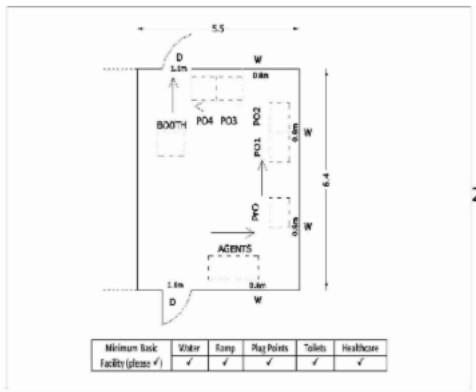

Google Map View

Polling Station Building Front View

Polling Station Front View

Cad View

Key MAP View

1 பெயர் : கயல்விழி கணவர் பெயர்: விஜய் வீட்டு எண் : 1-102 வயது : 35 பாலினம் : பெண் Photo is available	WBV1794833	2 பெயர் : பெரோஸ் தந்தை பெயர்: அன்வர்பாபு வீட்டு எண் : 1E வயது : 55 பாலினம் : ஆண் Photo is available	WBV1266782	3 பெயர் : பாலசரஸ்வதி கணவர் பெயர்: பாலன் வீட்டு எண் : 1E வயது : 52 பாலினம் : பெண் Photo is available	WBV0790188
4 பெயர் : ஷாஜிதா தந்தை பெயர்: முகமது கவுஸ் வீட்டு எண் : 1E வயது : 49 பாலினம் : ஆண் Photo is available	WBV1266956	5 பெயர் : சரவணபாண்டி தந்தை பெயர்: பால்பாண்டி வீட்டு எண் : 3/5 வயது : 22 பாலினம் : ஆண் Photo is available	WBV2902385	6 பெயர் : பாண்டிசெல்வி பி கணவர் பெயர்: பழனி வீட்டு எண் : 3/15 வயது : 25 பாலினம் : பெண் Photo is available	WBV2867166
7 பெயர் : சங்கீதா ம கணவர் பெயர்: ராஜசேகர் வீட்டு எண் : 3/41 வயது : 24 பாலினம் : பெண் Photo is available	WBV2867091	8 பெயர் : அன்லலசுஷ்மி வி கணவர் பெயர்: விருமாண்டி வீட்டு எண் : 3/149 வயது : 33 பாலினம் : பெண் Photo is available	WBV2867133	9 பெயர் : பிரவீன்குமார் தந்தை பெயர்: கார்த்திக் வீட்டு எண் : 3/211 வயது : 23 பாலினம் : ஆண் Photo is available	WBV2719144
10 பெயர் : முருகேஸ்வரி ஆனந்த சுப்பிரமணி தந்தை பெயர்: கணவர் ரத்தினகுமார் வீட்டு எண் : 3/754 வயது : 30 பாலினம் : பெண் Photo is available	IRG1290741	11 பெயர் : சசிரேகா கணவர் பெயர்: முருகன் வீட்டு எண் : 3A வயது : 59 பாலினம் : பெண் Photo is available	GQW4806519	12 பெயர் : யோகபிரபு தந்தை பெயர்: பாலன் வீட்டு எண் : 7 வயது : 29 பாலினம் : ஆண் Photo is available	WBV1363092
13 பெயர் : ஈஸ்வரி கணவர் பெயர்: சக்கரை கண்ணன் வீட்டு எண் : 7/35 வயது : 45 பாலினம் : பெண் Photo is available	WBV2599108	14 பெயர் : சர்க்கரை கண்ணன் தந்தை பெயர்: பிச்சை முத்துபிள்ளை வீட்டு எண் : 7/36 வயது : 74 பாலினம் : பெண் Photo is available	WBV2734788	15 பெயர் : சக்திவேல் ச தந்தை பெயர்: சக்கரைகண்ணன் வீட்டு எண் : 7/36 வயது : 24 பாலினம் : ஆண் Photo is available	WBV3022811
16 பெயர் : மாரியம்மாள் கணவர் பெயர்: சங்கர சுப்பு வீட்டு எண் : 7/51 வயது : 46 பாலினம் : பெண் Photo is available	WBV2616449	17 பெயர் : செந்தில்குமார் தந்தை பெயர்: பாலசாமி வீட்டு எண் : 7/139 வயது : 52 பாலினம் : ஆண் Photo is available	WBV0964890	18 பெயர் : சாந்தி கணவர் பெயர்: ராஜா வீட்டு எண் : 7/139 வயது : 45 பாலினம் : பெண் Photo is available	WBV2616001
19 பெயர் : ஈஸ்வரி கணவர் பெயர்: இளையராஜா வீட்டு எண் : 7/139 வயது : 36 பாலினம் : பெண் Photo is available	WBV1909811	20 பெயர் : யோகிராம் பாஜியோ செ தந்தை பெயர்: செந்தில்குமார் வீட்டு எண் : 7/139 வயது : 20 பாலினம் : ஆண் Photo is available	WBV2901353	21 பெயர் : உமா மகேஸ் கணவர் பெயர்: செந்தில்குமார் வீட்டு எண் : 7/139 வயது : 43 பாலினம் : பெண் Photo is available	WBV0964908
22 பெயர் : சிபி சேஷன் தந்தை பெயர்: செந்தில் குமார் வீட்டு எண் : 7/139 வயது : 23 பாலினம் : ஆண் Photo is available	WBV2615557	23 பெயர் : சேகர் தந்தை பெயர்: இராஜி வீட்டு எண் : 7-301 வயது : 59 பாலினம் : ஆண் Photo is available	WBV0698480	24 பெயர் : விஜய் சரவண பாண்டி த தந்தை பெயர்: தங்கப்பாண்டி வீட்டு எண் : 7/327 வயது : 20 பாலினம் : ஆண் Photo is available	WBV3024999
25 பெயர் : பாலன் தந்தை பெயர்: சக்கரைத்தேவர் வீட்டு எண் : 7-328 வயது : 61 பாலினம் : ஆண் Photo is available	WBV0790162	26 பெயர் : எமிலிஜாய் கணவர் பெயர்: சுப்புராம் வீட்டு எண் : 7-329 வயது : 72 பாலினம் : பெண் Photo is available	GQW2874105	# 27 பெயர் : கிரிஜா வி கணவர் பெயர்: விமல் ராஜன் வீட்டு எண் : 7/329 வயது : 41 பாலினம் : பெண் Photo is available	WBV2876928
28 பெயர் : பாக்கியம் கணவர் பெயர்: ராஜாங்கம் வீட்டு எண் : 7-330 வயது : 76 பாலினம் : பெண் Photo is available	GQW1784461	29 பெயர் : தனசேகரன் தந்தை பெயர்: ராஜாங்கம் வீட்டு எண் : 7-330 வயது : 49 பாலினம் : ஆண் Photo is available	WBV2145878	30 பெயர் : அர்ச்சுனா தந்தை பெயர்: வேல்சாமி வீட்டு எண் : 7-330 வயது : 32 பாலினம் : பெண் Photo is available	WBV1097658