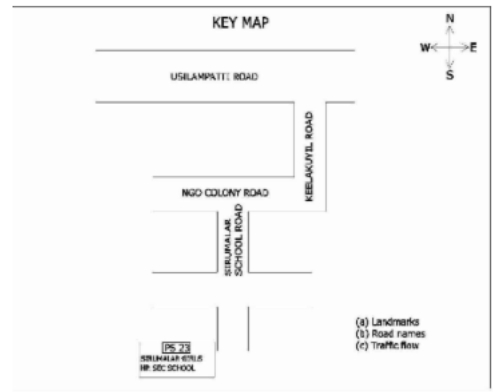

Key MAP View