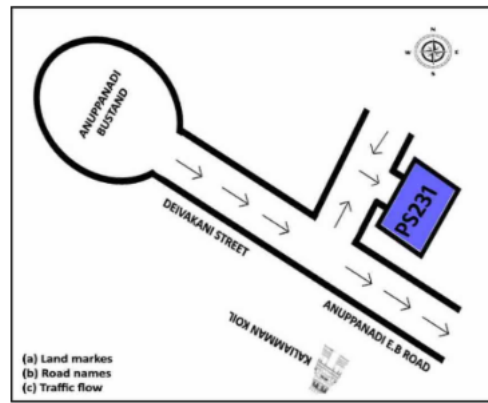

Key MAP View