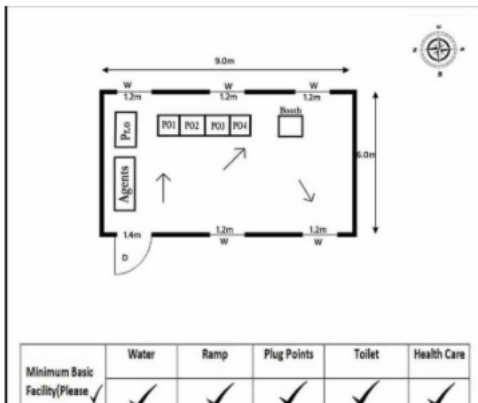

Google Map View

Polling Station Building Front View

Polling Station Front View

Cad View

Key MAP View

1 பெயர் : பத்மாவதி கணவர் பெயர் : சுரேந்திரன் வீட்டு எண் : 1E வயது : 63 பாலினம் : பெண்	WBV1048487	Photo is available	2 பெயர் : செல்வம் தந்தை பெயர் : மணியிள்ளை வீட்டு எண் : 1E வயது : 57 பாலினம் : ஆண்	WBV0747808	Photo is available	3 பெயர் : கமலவள்ளி கணவர் பெயர் : செல்வம் வீட்டு எண் : 1E வயது : 41 பாலினம் : பெண்	WBV0747949	Photo is available
4 பெயர் : நிருபா பர் தந்தை பெயர் : பாலமுருகன் ஜே வீட்டு எண் : 2 வயது : 24 பாலினம் : பெண்	WBV2720357	Photo is available	5 பெயர் : மகா பாரதி தந்தை பெயர் : கிருஷ்ணசாமி வீட்டு எண் : 3/345-1 வயது : 23 பாலினம் : பெண்	WBV2746360	Photo is available	6 பெயர் : ஜான் ராஜதுறை தந்தை பெயர் : டேவிட் செல்லதுரை வீட்டு எண் : 3-450 வயது : 51 பாலினம் : ஆண்	WBV1342047	Photo is available
7 பெயர் : ராயன் ஓய்ஸ்பென் தந்தை பெயர் : ஜான்ராஜதுரை வீட்டு எண் : 3-450 வயது : 25 பாலினம் : ஆண்	WBV1998459	Photo is available	8 பெயர் : ஈஸ்வரன் தந்தை பெயர் : பரமேஸ்வரன் வீட்டு எண் : 4-83 வயது : 34 பாலினம் : ஆண்	WBV1428127	Photo is available	9 பெயர் : சம்பத் தந்தை பெயர் : துரைசாமி வீட்டு எண் : 5 வயது : 61 பாலினம் : ஆண்	WBV0902478	Photo is available
10 பெயர் : முத்து தந்தை பெயர் : தியாகராஜன் வீட்டு எண் : 5 வயது : 53 பாலினம் : ஆண்	WBV1427897	Photo is available	11 பெயர் : ராஜலெட்சுமி கணவர் பெயர் : முத்து வீட்டு எண் : 5 வயது : 51 பாலினம் : பெண்	WBV1427798	Photo is available	12 பெயர் : முருகன் தந்தை பெயர் : தாதன் வீட்டு எண் : 5 வயது : 49 பாலினம் : ஆண்	WBV0902486	Photo is available
13 பெயர் : செல்வேந்திரன் தந்தை பெயர் : பன்னீர் செல்வம் வீட்டு எண் : 5 வயது : 42 பாலினம் : ஆண்	WBV0902338	Photo is available	14 பெயர் : கிரண் தந்தை பெயர் : ராகேஷ் வீட்டு எண் : 5 வயது : 38 பாலினம் : ஆண்	WBV1427863	Photo is available	15 பெயர் : முகேஷ் தந்தை பெயர் : நாராயணசிங் வீட்டு எண் : 5 வயது : 34 பாலினம் : ஆண்	WBV1427871	Photo is available
16 பெயர் : திவ்யா கணவர் பெயர் : முகேஷ் வீட்டு எண் : 5 வயது : 34 பாலினம் : பெண்	WBV1427830	Photo is available	17 பெயர் : கௌதமன் தந்தை பெயர் : பாஸ்கரன் வீட்டு எண் : 5 வயது : 33 பாலினம் : ஆண்	WBV0902270	Photo is available	18 பெயர் : இந்துமதி தந்தை பெயர் : முத்து வீட்டு எண் : 5 வயது : 31 பாலினம் : பெண்	WBV1427806	Photo is available
19 பெயர் : முருகேஸ்வரி தந்தை பெயர் : பஞ்சநாதன் வீட்டு எண் : 5 வயது : 29 பாலினம் : பெண்	WBV1427814	Photo is available	20 பெயர் : பிரீத்திகா தந்தை பெயர் : துவாரகன் வீட்டு எண் : 5 வயது : 29 பாலினம் : பெண்	WBV1427780	Photo is available	21 பெயர் : ஹம்ரிதா தந்தை பெயர் : கண்ணன் வீட்டு எண் : 5 வயது : 29 பாலினம் : பெண்	WBV1427848	Photo is available
22 பெயர் : வசந்தகுமார் தந்தை பெயர் : வடமுலு வீட்டு எண் : 5/32 வயது : 22 பாலினம் : ஆண்	WBV2858751	Photo is available	23 பெயர் : துளசிராம் தந்தை பெயர் : குப்புசாமி வீட்டு எண் : 5/32/சி வயது : 27 பாலினம் : ஆண்	WBV2068880	Photo is available	24 பெயர் : பகவதி ராஜ் தாயின் பெயர் : சகுந்தலா வீட்டு எண் : 5-192 வயது : 32 பாலினம் : ஆண்	WBV1428168	Photo is available
25 பெயர் : விக்னேஷ் தாயின் பெயர் : சகுந்தலா வீட்டு எண் : 5-192 வயது : 30 பாலினம் : ஆண்	WBV1428176	Photo is available	26 பெயர் : பிச்சை தந்தை பெயர் : கூலி வீட்டு எண் : 5-210 வயது : 49 பாலினம் : ஆண்	WBV1784180	Photo is available	27 பெயர் : உமாதேவி கணவர் பெயர் : முனியாண்டி வீட்டு எண் : 5/232 வயது : 46 பாலினம் : பெண்	GQW5793856	Photo is available
28 பெயர் : மருதுபாண்டி தந்தை பெயர் : முத்துப்பாண்டி வீட்டு எண் : 5-237 வயது : 33 பாலினம் : ஆண்	WBV1218650	Photo is available	29 பெயர் : வினோதா தந்தை பெயர் : சேகர் வீட்டு எண் : 5-241 வயது : 29 பாலினம் : பெண்	WBV1561760	Photo is available	30 பெயர் : செல்வகுமார் தந்தை பெயர் : ஆண்டிச்சாமி வீட்டு எண் : 5-242 வயது : 31 பாலினம் : ஆண்	WBV1218643	Photo is available