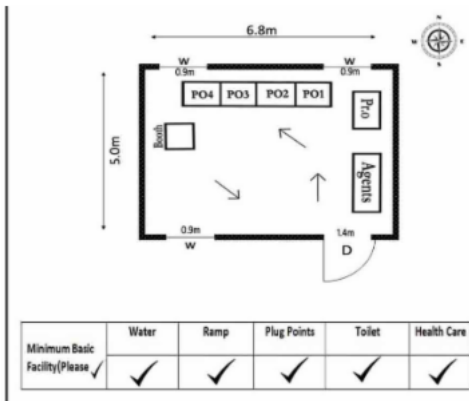

Cad View

Key MAP View