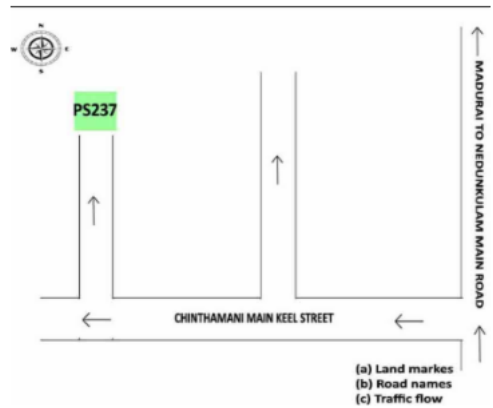

Google Map View

Polling Station Building Front View

Polling Station Front View

Cad View

Key MAP View

சட்டமன்றத் தொகுதியின் எண் மற்றும் பெயர் : 195-திருப்பரங்குன்றம்
பிரிவு எண் மற்றும் பெயர் 1-மதுரை(மா) சிந்தாமணி (வ.கி), கஜேந்திரபுரம் வார்டு 89