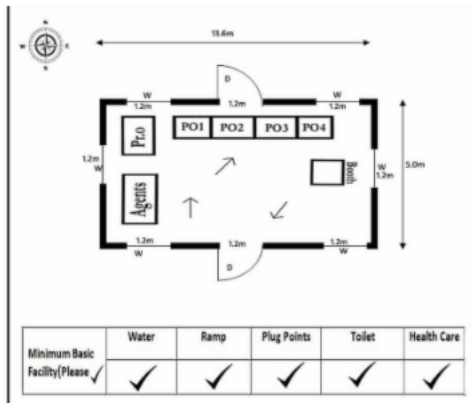

Google Map View

Polling Station Building Front View

Polling Station Front View

Cad View

Key MAP View

சட்டமன்றத் தொகுதியின் எண் மற்றும் பெயர் : 195-திருப்பரங்குன்றம்
பிரிவு எண் மற்றும் பெயர் 1-மதுரை(மா) சிந்தாமணி (வ.கி), கஜேந்திரபுரம் வார்டு 89