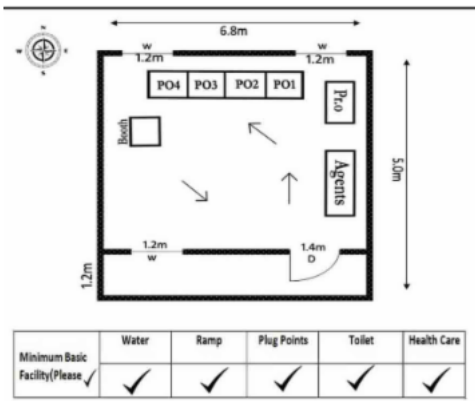

Google Map View

Polling Station Building Front View

Polling Station Front View

Cad View

Key MAP View

1 பெயர் : பிச்சையம்மாள் கணவர் பெயர்: சேகர் வீட்டு எண் : 1/228 வயது : 47 பாலினம் : பெண்	WBV2740553 Photo is available	2 பெயர் : சேகர் தந்தை பெயர்: கிருஷ்ணன் வீட்டு எண் : 1/228 வயது : 47 பாலினம் : ஆண்	WBV2740678 Photo is available	3 பெயர் : வருவந் வடிவேல் தந்தை பெயர்: முருகன் வீட்டு எண் : 2/95 வயது : 23 பாலினம் : ஆண்	WBV2709608 Photo is available
4 பெயர் : கீதா கணவர் பெயர்: மணிமாறன் வீட்டு எண் : 2-119 வயது : 38 பாலினம் : பெண்	WBV1564715 Photo is available	5 பெயர் : மாயகிருஷ்ணன் தந்தை பெயர்: அன்னாவி வீட்டு எண் : 3-1 வயது : 60 பாலினம் : ஆண்	GQW5793229 Photo is available	6 பெயர் : விஜயா கணவர் பெயர்: மாயகிருஷ்ணன் வீட்டு எண் : 3-1 வயது : 55 பாலினம் : பெண்	GQW5800214 Photo is available
7 பெயர் : சரஸ்வதி ச கணவர் பெயர்: சரவணன் வீட்டு எண் : 3-1 வயது : 39 பாலினம் : பெண்	GQW5800420 Photo is available	8 பெயர் : மலைசாமி தந்தை பெயர்: மாயக்ருஷ்ணன் வீட்டு எண் : 3/1 வயது : 35 பாலினம் : ஆண்	WBV3093416 Photo is available	9 பெயர் : தனலெட்சுமி கணவர் பெயர்: குமார் வீட்டு எண் : 3-1 வயது : 32 பாலினம் : பெண்	WBV1223197 Photo is available
10 பெயர் : பாஸ்கர் தந்தை பெயர்: முத்து வீட்டு எண் : 3-2 வயது : 50 பாலினம் : ஆண்	WBV2356350 Photo is available	11 பெயர் : அன்னலெட்சுமி கணவர் பெயர்: பாஸ்கர் வீட்டு எண் : 3-2 வயது : 44 பாலினம் : பெண்	GQW5797394 Photo is available	12 பெயர் : ஜோதிகா தந்தை பெயர்: பாஸ்கர் வீட்டு எண் : 3/2 வயது : 25 பாலினம் : பெண்	WBV1991397 Photo is available
13 பெயர் : முருகேஸ்வரி கணவர் பெயர்: மோகன் வீட்டு எண் : 3-3 வயது : 52 பாலினம் : பெண்	WBV0153833 Photo is available	14 பெயர் : ஈஸ்வரன் தந்தை பெயர்: ஆதிமூலம் வீட்டு எண் : 3-3 வயது : 47 பாலினம் : ஆண்	WBV0153759 Photo is available	15 பெயர் : முத்து கணவர் பெயர்: ஈஸ்வரன் வீட்டு எண் : 3-3 வயது : 45 பாலினம் : பெண்	WBV0153767 Photo is available
16 பெயர் : ஞானவள்ளி தந்தை பெயர்: கருப்பையா வீட்டு எண் : 3-3 வயது : 38 பாலினம் : பெண்	WBV0153734 Photo is available	17 பெயர் : ராமச்சந்திரன் தந்தை பெயர்: கருப்பையா வீட்டு எண் : 3-3 வயது : 38 பாலினம் : ஆண்	WBV0153742 Photo is available	18 பெயர் : சும்ங்கலி கணவர் பெயர்: ராமச்சந்திரன் வீட்டு எண் : 3-3 வயது : 37 பாலினம் : பெண்	WBV1659184 Photo is available
19 பெயர் : லெட்சுமணன் தாயின் பெயர்: ராஜாத்தி வீட்டு எண் : 3-3 வயது : 29 பாலினம் : ஆண்	WBV1659200 Photo is available	20 பெயர் : கருப்பசாமி தந்தை பெயர்: மூக்கன் வீட்டு எண் : 3-4 வயது : 66 பாலினம் : ஆண்	WBV2356368 Photo is available	21 பெயர் : குழந்தையம்மாள் கணவர் பெயர்: கருப்பசாமி வீட்டு எண் : 3-4 வயது : 56 பாலினம் : பெண்	WBV2356376 Photo is available
22 பெயர் : தீப்குமார் தந்தை பெயர்: கருப்பசாமி வீட்டு எண் : 3-4 வயது : 37 பாலினம் : ஆண்	WBV0436485 Photo is available	23 பெயர் : பூபதிராஜன் தந்தை பெயர்: கருப்பசாமி வீட்டு எண் : 3-4 வயது : 31 பாலினம் : ஆண்	WBV1564491 Photo is available	#2 24 பெயர் : முத்துபாண்டி பா தந்தை பெயர்: பாலமுருகன் வீட்டு எண் : 3-4 வயது : 24 பாலினம் : ஆண்	WBV2766251 Photo is available
25 பெயர் : கருப்பையா தந்தை பெயர்: இராமசாமி வீட்டு எண் : 3-6 வயது : 65 பாலினம் : ஆண்	WBV2356392 Photo is available	26 பெயர் : கணேஷ் பாண்டி தந்தை பெயர்: கருப்பையா வீட்டு எண் : 3/6 வயது : 26 பாலினம் : ஆண்	WBV1991330 Photo is available	27 பெயர் : தனம் முத்துபாண்டி கணவர் பெயர்: முத்துபாண்டி வீட்டு எண் : 3-8 வயது : 45 பாலினம் : பெண்	GQW3395654 Photo is available
28 பெயர் : முத்துப்பாண்டி தந்தை பெயர்: ராசு வீட்டு எண் : 3-8 வயது : 42 பாலினம் : ஆண்	GQW3395985 Photo is available	29 பெயர் : பிரகாஷ் ராஜ் தந்தை பெயர்: முத்துப்பாண்டி வீட்டு எண் : 3-8 வயது : 27 பாலினம் : ஆண்	WBV1742105 Photo is available	30 பெயர் : வளர்மதி மு தந்தை பெயர்: முத்துப்பாண்டி ராசு வீட்டு எண் : 3/8 வயது : 24 பாலினம் : பெண்	WBV2720266 Photo is available