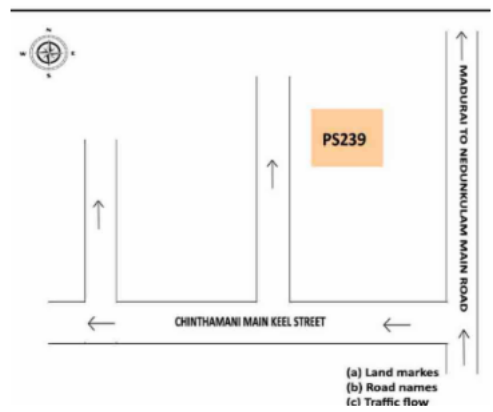

Google Map View

Polling Station Building Front View

Polling Station Front View

Cad View

Key MAP View

1 பெயர் : பிச்சையம்மாள் கணவர் பெயர்: சேகர் வீட்டு எண் : 1/228 வயது : 47 பாலினம் : பெண்	WBV2740553 Photo is available	2 பெயர் : சேகர் தந்தை பெயர்: கிருஷ்ணன் வீட்டு எண் : 1/228 வயது : 47 பாலினம் : ஆண்	WBV2740678 Photo is available	3 பெயர் : வருவந் வடிவேல் தந்தை பெயர்: முருகன் வீட்டு எண் : 2/95 வயது : 23 பாலினம் : ஆண்	WBV2709608 Photo is available
4 பெயர் : கீதா கணவர் பெயர்: மணிமாறன் வீட்டு எண் : 2-119 வயது : 38 பாலினம் : பெண்	WBV1564715 Photo is available	5 பெயர் : மாயகிருஷ்ணன் தந்தை பெயர்: அன்னாவி வீட்டு எண் : 3-1 வயது : 60 பாலினம் : ஆண்	GQW5793229 Photo is available	6 பெயர் : விஜயா கணவர் பெயர்: மாயகிருஷ்ணன் வீட்டு எண் : 3-1 வயது : 55 பாலினம் : பெண்	GQW5800214 Photo is available
7 பெயர் : சரஸ்வதி ச கணவர் பெயர்: சரவணன் வீட்டு எண் : 3-1 வயது : 39 பாலினம் : பெண்	GQW5800420 Photo is available	8 பெயர் : மலைசாமி தந்தை பெயர்: மாயக்ருஷ்ணன் வீட்டு எண் : 3/1 வயது : 35 பாலினம் : ஆண்	WBV3093416 Photo is available	9 பெயர் : தனலெட்சுமி கணவர் பெயர்: குமார் வீட்டு எண் : 3-1 வயது : 32 பாலினம் : பெண்	WBV1223197 Photo is available
10 பெயர் : பாஸ்கர் தந்தை பெயர்: முத்து வீட்டு எண் : 3-2 வயது : 50 பாலினம் : ஆண்	WBV2356350 Photo is available	11 பெயர் : அன்னலெட்சுமி கணவர் பெயர்: பாஸ்கர் வீட்டு எண் : 3-2 வயது : 44 பாலினம் : பெண்	GQW5797394 Photo is available	12 பெயர் : ஜோதிகா தந்தை பெயர்: பாஸ்கர் வீட்டு எண் : 3/2 வயது : 25 பாலினம் : பெண்	WBV1991397 Photo is available
13 பெயர் : முருகேஸ்வரி கணவர் பெயர்: மோகன் வீட்டு எண் : 3-3 வயது : 52 பாலினம் : பெண்	WBV0153833 Photo is available	14 பெயர் : ஈஸ்வரன் தந்தை பெயர்: ஆதிமூலம் வீட்டு எண் : 3-3 வயது : 47 பாலினம் : ஆண்	WBV0153759 Photo is available	15 பெயர் : முத்து கணவர் பெயர்: ஈஸ்வரன் வீட்டு எண் : 3-3 வயது : 45 பாலினம் : பெண்	WBV0153767 Photo is available
16 பெயர் : ஞானவள்ளி தந்தை பெயர்: கருப்பையா வீட்டு எண் : 3-3 வயது : 38 பாலினம் : பெண்	WBV0153734 Photo is available	17 பெயர் : ராமச்சந்திரன் தந்தை பெயர்: கருப்பையா வீட்டு எண் : 3-3 வயது : 38 பாலினம் : ஆண்	WBV0153742 Photo is available	18 பெயர் : சும்ங்கலி கணவர் பெயர்: ராமச்சந்திரன் வீட்டு எண் : 3-3 வயது : 37 பாலினம் : பெண்	WBV1659184 Photo is available
19 பெயர் : லெட்சுமணன் தாயின் பெயர்: ராஜாத்தி வீட்டு எண் : 3-3 வயது : 29 பாலினம் : ஆண்	WBV1659200 Photo is available	20 பெயர் : கருப்பசாமி தந்தை பெயர்: மூக்கன் வீட்டு எண் : 3-4 வயது : 66 பாலினம் : ஆண்	WBV2356368 Photo is available	21 பெயர் : குழந்தையம்மாள் கணவர் பெயர்: கருப்பசாமி வீட்டு எண் : 3-4 வயது : 56 பாலினம் : பெண்	WBV2356376 Photo is available
22 பெயர் : தீப்குமார் தந்தை பெயர்: கருப்பசாமி வீட்டு எண் : 3-4 வயது : 37 பாலினம் : ஆண்	WBV0436485 Photo is available	23 பெயர் : பூபதிராஜன் தந்தை பெயர்: கருப்பசாமி வீட்டு எண் : 3-4 வயது : 31 பாலினம் : ஆண்	WBV1564491 Photo is available	#2 24 பெயர் : முத்துபாண்டி பா தந்தை பெயர்: பாலமுருகன் வீட்டு எண் : 3-4 வயது : 24 பாலினம் : ஆண்	WBV2766251 Photo is available
25 பெயர் : கருப்பையா தந்தை பெயர்: இராமசாமி வீட்டு எண் : 3-6 வயது : 65 பாலினம் : ஆண்	WBV2356392 Photo is available	26 பெயர் : கணேஷ் பாண்டி தந்தை பெயர்: கருப்பையா வீட்டு எண் : 3/6 வயது : 26 பாலினம் : ஆண்	WBV1991330 Photo is available	27 பெயர் : தனம் முத்துபாண்டி கணவர் பெயர்: முத்துபாண்டி வீட்டு எண் : 3-8 வயது : 45 பாலினம் : பெண்	GQW3395654 Photo is available
28 பெயர் : முத்துப்பாண்டி தந்தை பெயர்: ராசு வீட்டு எண் : 3-8 வயது : 42 பாலினம் : ஆண்	GQW3395985 Photo is available	29 பெயர் : பிரகாஷ் ராஜ் தந்தை பெயர்: முத்துப்பாண்டி வீட்டு எண் : 3-8 வயது : 27 பாலினம் : ஆண்	WBV1742105 Photo is available	30 பெயர் : வளர்மதி மு தந்தை பெயர்: முத்துப்பாண்டி ராசு வீட்டு எண் : 3/8 வயது : 24 பாலினம் : பெண்	WBV2720266 Photo is available