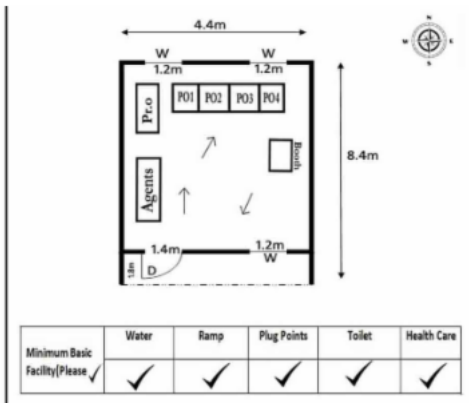

Google Map View

Polling Station Building Front View

Polling Station Front View

Cad View

Key MAP View

1 பெயர் : ஆசைத்தம்பி தந்தை பெயர் : மச்சக்காளை வீட்டு எண் : 1 வயது : 68 பாலினம் : ஆண்	WBV0911032 Photo is available	2 பெயர் : வெள்ளையம்மாள் தந்தை பெயர் : ஆசைத்தம்பி வீட்டு எண் : 1 வயது : 38 பாலினம் : பெண்	WBV0911024 Photo is available	3 பெயர் : அழகுபாண்டி கணவர் பெயர் : முருகன் வீட்டு எண் : 1 வயது : 37 பாலினம் : பெண்	WBV0911057 Photo is available
4 பெயர் : பிரியா தந்தை பெயர் : ஆசைத்தம்பி வீட்டு எண் : 1 வயது : 34 பாலினம் : பெண்	WBV0911792 Photo is available	5 பெயர் : மனோஜ்குமார் முத்து தந்தை பெயர் : முத்து வீட்டு எண் : 1 வயது : 23 பாலினம் : ஆண்	WBV2713360 Photo is available	6 பெயர் : புனிதபாலா கணவர் பெயர் : இளையராஜா வீட்டு எண் : 1-11 வயது : 31 பாலினம் : பெண்	WBV1345487 Photo is available
7 பெயர் : பிரபாகரன் தந்தை பெயர் : செல்வம் வீட்டு எண் : 1/155 வயது : 23 பாலினம் : ஆண்	WBV2837896 Photo is available	8 பெயர் : ரா. உதயதர்ஷினி கணவர் பெயர் : செ. பிரபாகரன் வீட்டு எண் : 1/155 வயது : 21 பாலினம் : பெண்	WBV3015476 Photo is available	9 பெயர் : ராதா தந்தை பெயர் : ஆறுமுகம் வீட்டு எண் : 1a வயது : 40 பாலினம் : பெண்	WBV1566249 Photo is available
10 பெயர் : தெய்வேந்திரன் தந்தை பெயர் : கரந்தமலை வீட்டு எண் : 1E வயது : 51 பாலினம் : ஆண்	WBV0610253 Photo is available	11 பெயர் : முத்துலெட்சுமி கணவர் பெயர் : தெய்வேந்திரன் வீட்டு எண் : 1E வயது : 46 பாலினம் : பெண்	WBV0608547 Photo is available	12 பெயர் : செல்வி கணவர் பெயர் : பாக்கியராஜ் வீட்டு எண் : 1E வயது : 41 பாலினம் : பெண்	WBV0911685 Photo is available
13 பெயர் : சமயவள்ளி கணவர் பெயர் : சிவக்குமார் வீட்டு எண் : 1E வயது : 41 பாலினம் : பெண்	WBV0609685 Photo is available	14 பெயர் : முருகன் தந்தை பெயர் : ஆறுமுகம் வீட்டு எண் : 1E வயது : 37 பாலினம் : ஆண்	WBV0911529 Photo is available	15 பெயர் : குமார் தந்தை பெயர் : அய்யனார் வீட்டு எண் : 1E வயது : 37 பாலினம் : ஆண்	WBV0910851 Photo is available
16 பெயர் : மலைச்சாமி தந்தை பெயர் : கருப்பசாமி வீட்டு எண் : 1E வயது : 35 பாலினம் : ஆண்	WBV0608133 Photo is available	17 பெயர் : பால்கர் தாயின் பெயர் : பாண்டிசெல்வி வீட்டு எண் : 1E வயது : 33 பாலினம் : ஆண்	WBV0911719 Photo is available	18 பெயர் : சங்கரேஸ்வரி கணவர் பெயர் : கருப்புச்சாமி வீட்டு எண் : 1E வயது : 32 பாலினம் : பெண்	WBV0911008 Photo is available
19 பெயர் : சங்கீதா தந்தை பெயர் : காளிமுத்து வீட்டு எண் : 3 வயது : 29 பாலினம் : பெண்	WBV1566173 Photo is available	20 பெயர் : முத்துச்சாமி தந்தை பெயர் : கணேசன் வீட்டு எண் : 4-4 வயது : 41 பாலினம் : ஆண்	WBV0911354 Photo is available	21 பெயர் : பராசக்தி கணவர் பெயர் : முத்துச்சாமி வீட்டு எண் : 4-4-176 வயது : 37 பாலினம் : பெண்	WBV0748822 Photo is available
22 பெயர் : விக்னேஸ்வரி தந்தை பெயர் : அயோத்தி வீட்டு எண் : 4-10 வயது : 30 பாலினம் : பெண்	WBV1345453 Photo is available	23 பெயர் : முகிலன் தந்தை பெயர் : பாண்டி வீட்டு எண் : 4/11 வயது : 27 பாலினம் : ஆண்	WBV2067791 Photo is available	24 பெயர் : கண்ணன் தந்தை பெயர் : பிச்சை வீட்டு எண் : 4-19 வயது : 36 பாலினம் : ஆண்	WBV0229005 Photo is available
25 பெயர் : பூமாதேவி கணவர் பெயர் : கார்த்திக் வீட்டு எண் : 4-24 வயது : 29 பாலினம் : பெண்	WBV1475185 Photo is available	26 பெயர் : பாலமுருகன் தந்தை பெயர் : ராமநாதன் வீட்டு எண் : 4-57 வயது : 44 பாலினம் : ஆண்	WBV1566413 Photo is available	27 பெயர் : ராஜாங்கம் தந்தை பெயர் : ராமன் வீட்டு எண் : 4-59A வயது : 59 பாலினம் : ஆண்	WBV1566322 Photo is available
28 பெயர் : மனோபிரசாத் தந்தை பெயர் : இராஜாங்கம் வீட்டு எண் : 4-59A வயது : 29 பாலினம் : ஆண்	WBV1565811 Photo is available	29 பெயர் : லெட்சுமி தேவி கணவர் பெயர் : சராஜாங்கம் வீட்டு எண் : 4-59-A வயது : 44 பாலினம் : பெண்	WBV1566215 Photo is available	30 பெயர் : ராஜா கீர்த்தி தந்தை பெயர் : சுந்தர பாண்டி வீட்டு எண் : 4/84 வயது : 25 பாலினம் : பெண்	WBV2531960 Photo is available