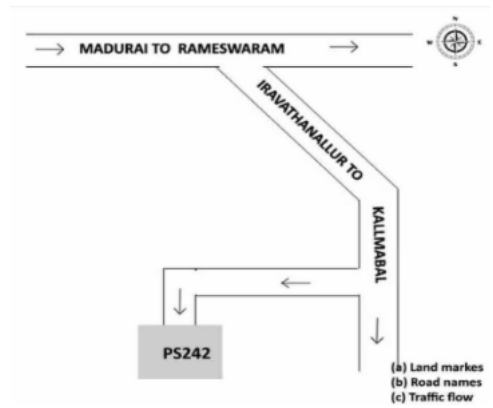

Google Map View

Polling Station Building Front View

Polling Station Front View

Cad View

Key MAP View

1 பெயர் : ஆசைத்தம்பி தந்தை பெயர் : மச்சக்காளை வீட்டு எண் : 1 வயது : 68 பாலினம் : ஆண்	WBV0911032 Photo is available	2 பெயர் : வெள்ளையம்மாள் தந்தை பெயர் : ஆசைத்தம்பி வீட்டு எண் : 1 வயது : 38 பாலினம் : பெண்	WBV0911024 Photo is available	3 பெயர் : அழகுபாண்டி கணவர் பெயர் : முருகன் வீட்டு எண் : 1 வயது : 37 பாலினம் : பெண்	WBV0911057 Photo is available
4 பெயர் : பிரியா தந்தை பெயர் : ஆசைத்தம்பி வீட்டு எண் : 1 வயது : 34 பாலினம் : பெண்	WBV0911792 Photo is available	5 பெயர் : மனோஜ்குமார் முத்து தந்தை பெயர் : முத்து வீட்டு எண் : 1 வயது : 23 பாலினம் : ஆண்	WBV2713360 Photo is available	6 பெயர் : புனிதபாலா கணவர் பெயர் : இளையராஜா வீட்டு எண் : 1-11 வயது : 31 பாலினம் : பெண்	WBV1345487 Photo is available
7 பெயர் : பிரபாகரன் தந்தை பெயர் : செல்வம் வீட்டு எண் : 1/155 வயது : 23 பாலினம் : ஆண்	WBV2837896 Photo is available	8 பெயர் : ரா. உதயதர்ஷினி கணவர் பெயர் : செ. பிரபாகரன் வீட்டு எண் : 1/155 வயது : 21 பாலினம் : பெண்	WBV3015476 Photo is available	9 பெயர் : ராதா தந்தை பெயர் : ஆறுமுகம் வீட்டு எண் : 1a வயது : 40 பாலினம் : பெண்	WBV1566249 Photo is available
10 பெயர் : தெய்வேந்திரன் தந்தை பெயர் : கரந்தமலை வீட்டு எண் : 1E வயது : 51 பாலினம் : ஆண்	WBV0610253 Photo is available	11 பெயர் : முத்துலெட்சுமி கணவர் பெயர் : தெய்வேந்திரன் வீட்டு எண் : 1E வயது : 46 பாலினம் : பெண்	WBV0608547 Photo is available	12 பெயர் : செல்வி கணவர் பெயர் : பாக்கியராஜ் வீட்டு எண் : 1E வயது : 41 பாலினம் : பெண்	WBV0911685 Photo is available
13 பெயர் : சமயவள்ளி கணவர் பெயர் : சிவக்குமார் வீட்டு எண் : 1E வயது : 41 பாலினம் : பெண்	WBV0609685 Photo is available	14 பெயர் : முருகன் தந்தை பெயர் : ஆறுமுகம் வீட்டு எண் : 1E வயது : 37 பாலினம் : ஆண்	WBV0911529 Photo is available	15 பெயர் : குமார் தந்தை பெயர் : அய்யனார் வீட்டு எண் : 1E வயது : 37 பாலினம் : ஆண்	WBV0910851 Photo is available
16 பெயர் : மலைச்சாமி தந்தை பெயர் : கருப்பசாமி வீட்டு எண் : 1E வயது : 35 பாலினம் : ஆண்	WBV0608133 Photo is available	17 பெயர் : பால்கர் தாயின் பெயர் : பாண்டிசெல்வி வீட்டு எண் : 1E வயது : 33 பாலினம் : ஆண்	WBV0911719 Photo is available	18 பெயர் : சங்கரேஸ்வரி கணவர் பெயர் : கருப்புச்சாமி வீட்டு எண் : 1E வயது : 32 பாலினம் : பெண்	WBV0911008 Photo is available
19 பெயர் : சங்கீதா தந்தை பெயர் : காளிமுத்து வீட்டு எண் : 3 வயது : 29 பாலினம் : பெண்	WBV1566173 Photo is available	20 பெயர் : முத்துச்சாமி தந்தை பெயர் : கணேசன் வீட்டு எண் : 4-4 வயது : 41 பாலினம் : ஆண்	WBV0911354 Photo is available	21 பெயர் : பராசக்தி கணவர் பெயர் : முத்துச்சாமி வீட்டு எண் : 4-4-176 வயது : 37 பாலினம் : பெண்	WBV0748822 Photo is available
22 பெயர் : விக்னேஸ்வரி தந்தை பெயர் : அயோத்தி வீட்டு எண் : 4-10 வயது : 30 பாலினம் : பெண்	WBV1345453 Photo is available	23 பெயர் : முகிலன் தந்தை பெயர் : பாண்டி வீட்டு எண் : 4/11 வயது : 27 பாலினம் : ஆண்	WBV2067791 Photo is available	24 பெயர் : கண்ணன் தந்தை பெயர் : பிச்சை வீட்டு எண் : 4-19 வயது : 36 பாலினம் : ஆண்	WBV0229005 Photo is available
25 பெயர் : பூமாதேவி கணவர் பெயர் : கார்த்திக் வீட்டு எண் : 4-24 வயது : 29 பாலினம் : பெண்	WBV1475185 Photo is available	26 பெயர் : பாலமுருகன் தந்தை பெயர் : ராமநாதன் வீட்டு எண் : 4-57 வயது : 44 பாலினம் : ஆண்	WBV1566413 Photo is available	27 பெயர் : ராஜாங்கம் தந்தை பெயர் : ராமன் வீட்டு எண் : 4-59A வயது : 59 பாலினம் : ஆண்	WBV1566322 Photo is available
28 பெயர் : மனோபிரசாத் தந்தை பெயர் : இராஜாங்கம் வீட்டு எண் : 4-59A வயது : 29 பாலினம் : ஆண்	WBV1565811 Photo is available	29 பெயர் : லெட்சுமி தேவி கணவர் பெயர் : சராஜாங்கம் வீட்டு எண் : 4-59-A வயது : 44 பாலினம் : பெண்	WBV1566215 Photo is available	30 பெயர் : ராஜா கீர்த்தி தந்தை பெயர் : சுந்தர பாண்டி வீட்டு எண் : 4/84 வயது : 25 பாலினம் : பெண்	WBV2531960 Photo is available