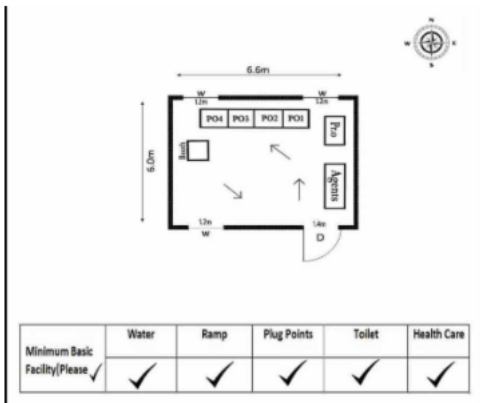

Google Map View

Polling Station Building Front View

Polling Station Front View

Cad View

Key MAP View

1	WBV1989441	பெயர் : கௌசல்யா கணவர் பெயர் : பிரபாகரன் வீட்டு எண் : 1 வயது : 27 பாலினம் : பெண்	Photo is available	2	WBV2532166	பெயர் : டேனியல்ராஜ் தந்தை பெயர் : லெட்சுமணன் வீட்டு எண் : 1 வயது : 24 பாலினம் : ஆண்	Photo is available	3	WBV2360618	பெயர் : கருப்பாயி தந்தை பெயர் : பிச்சையம்பலம் வீட்டு எண் : 1-115 வயது : 78 பாலினம் : பெண்	Photo is available
4	WBV0157222	பெயர் : சங்கரலிங்கம் தந்தை பெயர் : லதா வீட்டு எண் : 1A வயது : 53 பாலினம் : ஆண்	Photo is available	5	WBV0157214	பெயர் : பரமேஸ்வரி கணவர் பெயர் : முருகன் வீட்டு எண் : 1A வயது : 41 பாலினம் : பெண்	Photo is available	6	WBV0776567	பெயர் : மாரி தந்தை பெயர் : பழனிமாண்டி வீட்டு எண் : 1E வயது : 76 பாலினம் : ஆண்	Photo is available
7	WBV1069848	பெயர் : ரத்தினம் கணவர் பெயர் : செல்வராஜ் வீட்டு எண் : 1E வயது : 73 பாலினம் : பெண்	Photo is available	8	WBV1225937	பெயர் : பிரியா வள்ளி கணவர் பெயர் : ஞானசேகர் வீட்டு எண் : 1E வயது : 54 பாலினம் : பெண்	Photo is available	9	WBV2805356	பெயர் : ஞானம் தந்தை பெயர் : சிதம்பரம் வீட்டு எண் : 1இ வயது : 53 பாலினம் : ஆண்	Photo is available
10	WBV1225796	பெயர் : கணேஷ் சிங் தந்தை பெயர் : பொன்சிங் வீட்டு எண் : 1E வயது : 45 பாலினம் : ஆண்	Photo is available	11	WBV0776385	பெயர் : ராஜாத்தி கணவர் பெயர் : சரவணன் வீட்டு எண் : 1E வயது : 44 பாலினம் : பெண்	Photo is available	12	WBV0776609	பெயர் : முத்துமாரி கணவர் பெயர் : கணேசன் சிங் வீட்டு எண் : 1E வயது : 44 பாலினம் : பெண்	Photo is available
13	WBV0686543	பெயர் : வேல்ராஜன் தந்தை பெயர் : மாட்சாமி வீட்டு எண் : 1E வயது : 43 பாலினம் : ஆண்	Photo is available	14	WBV0610659	பெயர் : கவிதா கணவர் பெயர் : முருகன் வீட்டு எண் : 1E வயது : 42 பாலினம் : பெண்	Photo is available	15	WBV0686410	பெயர் : வீரமாதேவி தந்தை பெயர் : காளிதால் வீட்டு எண் : 1E வயது : 36 பாலினம் : பெண்	Photo is available
16	WBV0776708	பெயர் : ஜெயராணி கணவர் பெயர் : வேல்ராஜன் வீட்டு எண் : 1E வயது : 36 பாலினம் : பெண்	Photo is available	17	WBV0610550	பெயர் : சங்கீதா கணவர் பெயர் : ரமேஷ் வீட்டு எண் : 1E வயது : 34 பாலினம் : பெண்	Photo is available	18	WBV0686667	பெயர் : சுந்தரேஸ்வரி கணவர் பெயர் : பாலபிரசாத் வீட்டு எண் : 2-54A வயது : 37 பாலினம் : பெண்	Photo is available
19	WBV1989029	பெயர் : சிவகாமி கணவர் பெயர் : ஆசைதம்பி வீட்டு எண் : 2/56 வயது : 42 பாலினம் : பெண்	Photo is available	20	WBV1475219	பெயர் : செல்வம் தட்சணாமூர்த்தி தந்தை பெயர் : தட்சணாமூர்த்தி வீட்டு எண் : 2-231 வயது : 52 பாலினம் : ஆண்	Photo is available	21	WBV1475227	பெயர் : அழகுமீனா கணவர் பெயர் : செல்வம் வீட்டு எண் : 2-231 வயது : 39 பாலினம் : பெண்	Photo is available
22	WBV1899269	பெயர் : விக்னேஷ் தந்தை பெயர் : மகாராஜன் வீட்டு எண் : 2/248 வயது : 25 பாலினம் : ஆண்	Photo is available	23	WBV2792075	பெயர் : முருகேஸ்வரி தந்தை பெயர் : தங்கம் வீட்டு எண் : 2/313 வயது : 22 பாலினம் : பெண்	Photo is available	24	WBV0911115	பெயர் : காளிராஜன் தந்தை பெயர் : திரவியம் வீட்டு எண் : 2B-104 வயது : 38 பாலினம் : ஆண்	Photo is available
25	WBV0608943	பெயர் : ஞானசேகர் தந்தை பெயர் : செல்வம் நாடார் வீட்டு எண் : 4 வயது : 62 பாலினம் : ஆண்	Photo is available	26	WBV1566298	பெயர் : அந்தோனிராஜேந்திரகுமார் தந்தை பெயர் : விசுவாசம்பழள்ளை வீட்டு எண் : 4 வயது : 43 பாலினம் : ஆண்	Photo is available	27	WBV0609917	பெயர் : ராஜாங்கம் தந்தை பெயர் : இராஜாங்கம் வீட்டு எண் : 4-10 வயது : 66 பாலினம் : ஆண்	Photo is available
28	WBV0607200	பெயர் : மாரியம்மாள் கணவர் பெயர் : ராஜாங்கம் வீட்டு எண் : 4-10 வயது : 60 பாலினம் : பெண்	Photo is available	29	WBV0607804	பெயர் : கோமதி கணவர் பெயர் : பாண்டியராஜன் வீட்டு எண் : 4-16 வயது : 64 பாலினம் : பெண்	Photo is available	30	WBV0606798	பெயர் : மகாராஜா தந்தை பெயர் : மச்சக்காளை வீட்டு எண் : 4-17 வயது : 39 பாலினம் : ஆண்	Photo is available