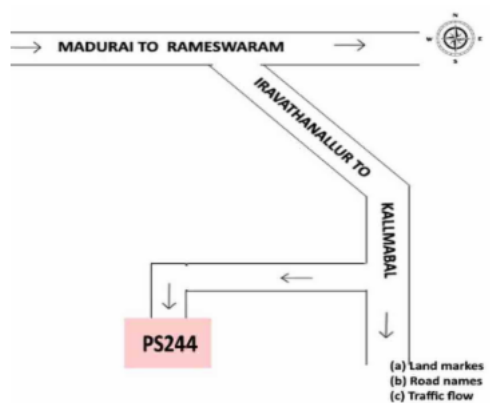

Google Map View

Polling Station Building Front View

Polling Station Front View

Cad View

Key MAP View

1	WBV1989441	பெயர் : கௌசல்யா கணவர் பெயர் : பிரபாகரன் வீட்டு எண் : 1 வயது : 27 பாலினம் : பெண்	Photo is available	2	WBV2532166	பெயர் : டேனியல்ராஜ் தந்தை பெயர் : லெட்சுமணன் வீட்டு எண் : 1 வயது : 24 பாலினம் : ஆண்	Photo is available	3	WBV2360618	பெயர் : கருப்பாயி தந்தை பெயர் : பிச்சையம்பலம் வீட்டு எண் : 1-115 வயது : 78 பாலினம் : பெண்	Photo is available
4	WBV0157222	பெயர் : சங்கரலிங்கம் தந்தை பெயர் : லதா வீட்டு எண் : 1A வயது : 53 பாலினம் : ஆண்	Photo is available	5	WBV0157214	பெயர் : பரமேஸ்வரி கணவர் பெயர் : முருகன் வீட்டு எண் : 1A வயது : 41 பாலினம் : பெண்	Photo is available	6	WBV0776567	பெயர் : மாரி தந்தை பெயர் : பழனிமாண்டி வீட்டு எண் : 1E வயது : 76 பாலினம் : ஆண்	Photo is available
7	WBV1069848	பெயர் : ரத்தினம் கணவர் பெயர் : செல்வராஜ் வீட்டு எண் : 1E வயது : 73 பாலினம் : பெண்	Photo is available	8	WBV1225937	பெயர் : பிரியா வள்ளி கணவர் பெயர் : ஞானசேகர் வீட்டு எண் : 1E வயது : 54 பாலினம் : பெண்	Photo is available	9	WBV2805356	பெயர் : ஞானம் தந்தை பெயர் : சிதம்பரம் வீட்டு எண் : 1இ வயது : 53 பாலினம் : ஆண்	Photo is available
10	WBV1225796	பெயர் : கணேஷ் சிங் தந்தை பெயர் : பொன்சிங் வீட்டு எண் : 1E வயது : 45 பாலினம் : ஆண்	Photo is available	11	WBV0776385	பெயர் : ராஜாத்தி கணவர் பெயர் : சரவணன் வீட்டு எண் : 1E வயது : 44 பாலினம் : பெண்	Photo is available	12	WBV0776609	பெயர் : முத்துமாரி கணவர் பெயர் : கணேசன் சிங் வீட்டு எண் : 1E வயது : 44 பாலினம் : பெண்	Photo is available
13	WBV0686543	பெயர் : வேல்ராஜன் தந்தை பெயர் : மாட்சாமி வீட்டு எண் : 1E வயது : 43 பாலினம் : ஆண்	Photo is available	14	WBV0610659	பெயர் : கவிதா கணவர் பெயர் : முருகன் வீட்டு எண் : 1E வயது : 42 பாலினம் : பெண்	Photo is available	15	WBV0686410	பெயர் : வீரமாதேவி தந்தை பெயர் : காளிதால் வீட்டு எண் : 1E வயது : 36 பாலினம் : பெண்	Photo is available
16	WBV0776708	பெயர் : ஜெயராணி கணவர் பெயர் : வேல்ராஜன் வீட்டு எண் : 1E வயது : 36 பாலினம் : பெண்	Photo is available	17	WBV0610550	பெயர் : சங்கீதா கணவர் பெயர் : ரமேஷ் வீட்டு எண் : 1E வயது : 34 பாலினம் : பெண்	Photo is available	18	WBV0686667	பெயர் : சுந்தரேஸ்வரி கணவர் பெயர் : பாலபிரசாத் வீட்டு எண் : 2-54A வயது : 37 பாலினம் : பெண்	Photo is available
19	WBV1989029	பெயர் : சிவகாமி கணவர் பெயர் : ஆசைதம்பி வீட்டு எண் : 2/56 வயது : 42 பாலினம் : பெண்	Photo is available	20	WBV1475219	பெயர் : செல்வம் தட்சணாமூர்த்தி தந்தை பெயர் : தட்சணாமூர்த்தி வீட்டு எண் : 2-231 வயது : 52 பாலினம் : ஆண்	Photo is available	21	WBV1475227	பெயர் : அழகுமீனா கணவர் பெயர் : செல்வம் வீட்டு எண் : 2-231 வயது : 39 பாலினம் : பெண்	Photo is available
22	WBV1899269	பெயர் : விக்னேஷ் தந்தை பெயர் : மகாராஜன் வீட்டு எண் : 2/248 வயது : 25 பாலினம் : ஆண்	Photo is available	23	WBV2792075	பெயர் : முருகேஸ்வரி தந்தை பெயர் : தங்கம் வீட்டு எண் : 2/313 வயது : 22 பாலினம் : பெண்	Photo is available	24	WBV0911115	பெயர் : காளிராஜன் தந்தை பெயர் : திரவியம் வீட்டு எண் : 2B-104 வயது : 38 பாலினம் : ஆண்	Photo is available
25	WBV0608943	பெயர் : ஞானசேகர் தந்தை பெயர் : செல்வம் நாடார் வீட்டு எண் : 4 வயது : 62 பாலினம் : ஆண்	Photo is available	26	WBV1566298	பெயர் : அந்தோனிராஜேந்திரகுமார் தந்தை பெயர் : விசுவாசம்பழள்ளை வீட்டு எண் : 4 வயது : 43 பாலினம் : ஆண்	Photo is available	27	WBV0609917	பெயர் : ராஜாங்கம் தந்தை பெயர் : இராஜாங்கம் வீட்டு எண் : 4-10 வயது : 66 பாலினம் : ஆண்	Photo is available
28	WBV0607200	பெயர் : மாரியம்மாள் கணவர் பெயர் : ராஜாங்கம் வீட்டு எண் : 4-10 வயது : 60 பாலினம் : பெண்	Photo is available	29	WBV0607804	பெயர் : கோமதி கணவர் பெயர் : பாண்டியராஜன் வீட்டு எண் : 4-16 வயது : 64 பாலினம் : பெண்	Photo is available	30	WBV0606798	பெயர் : மகாராஜா தந்தை பெயர் : மச்சக்காளை வீட்டு எண் : 4-17 வயது : 39 பாலினம் : ஆண்	Photo is available