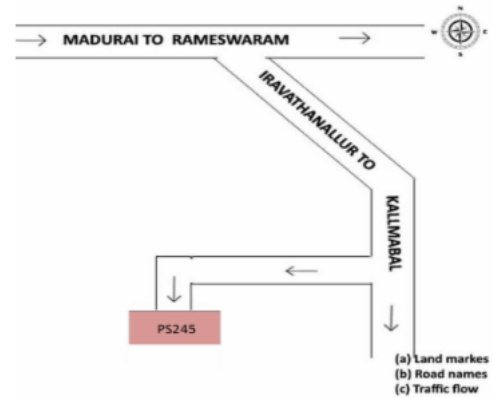

Google Map View

Polling Station Building Front View

Polling Station Front View

Cad View

Key MAP View

1 பெயர் : சண்முகராஜன் தந்தை பெயர் : சன்னாசிநாடார் வீட்டு எண் : 1 வயது : 68 பாலினம் : ஆண் Photo is available	WBV1684208	2 பெயர் : ராஜேஸ்வரி கணவர் பெயர் : மகாலிங்கம் வீட்டு எண் : 1 வயது : 60 பாலினம் : பெண் Photo is available	WBV1345800	3 பெயர் : லோகநாதன் வினோத் தந்தை பெயர் : கனகராஜ் வீட்டு எண் : 1 வயது : 37 பாலினம் : ஆண் Photo is available	WBV1899764
4 பெயர் : அருண் குமார் தந்தை பெயர் : சேகர் வீட்டு எண் : 1 வயது : 31 பாலினம் : ஆண் Photo is available	WBV1684240	5 பெயர் : தங்கமாரியம்மாள் கணவர் பெயர் : வெங்கடரமணா வீட்டு எண் : 1 வயது : 28 பாலினம் : பெண் Photo is available	WBV2924835	6 பெயர் : கார்த்திகா தந்தை பெயர் : ரமேஷ்குமார் வீட்டு எண் : 1 வயது : 26 பாலினம் : பெண் Photo is available	WBV1986967
7 பெயர் : கோவிந்தன் தந்தை பெயர் : ராமன்நாயர் வீட்டு எண் : 1E வயது : 74 பாலினம் : ஆண் Photo is available	WBV0607309	8 பெயர் : செளந்திரபாண்டியன் தந்தை பெயர் : பழனிச்சாமி வீட்டு எண் : 1E வயது : 57 பாலினம் : ஆண் Photo is available	WBV0749473	9 பெயர் : கணேசன் தந்தை பெயர் : ராஜமாணிக்கம் வீட்டு எண் : 1E வயது : 54 பாலினம் : ஆண் Photo is available	WBV0777748
10 பெயர் : துரைப்பாண்டி தந்தை பெயர் : சுவை வீட்டு எண் : 1E வயது : 52 பாலினம் : ஆண் Photo is available	WBV0609792	11 பெயர் : ரமேஷ்குமார் தந்தை பெயர் : பாலு வீட்டு எண் : 1E வயது : 50 பாலினம் : ஆண் Photo is available	WBV0609883	12 பெயர் : முருகவல்லி கணவர் பெயர் : ரமேஷ்குமார் வீட்டு எண் : 1E வயது : 47 பாலினம் : பெண் Photo is available	WBV0609891
13 பெயர் : யோகபிரியா கணவர் பெயர் : கணேசன் வீட்டு எண் : 1E வயது : 47 பாலினம் : பெண் Photo is available	WBV0912790	14 பெயர் : போதும்பொண்ணு கணவர் பெயர் : துரைப்பாண்டி வீட்டு எண் : 1E வயது : 46 பாலினம் : பெண் Photo is available	WBV0609198	15 பெயர் : அரிகரன் தந்தை பெயர் : ஜெயச்சந்திரன் வீட்டு எண் : 1E வயது : 43 பாலினம் : ஆண் Photo is available	WBV0778167
16 பெயர் : நடராஜன் தந்தை பெயர் : வாசுதேவன் வீட்டு எண் : 2 வயது : 67 பாலினம் : ஆண் Photo is available	WBV1567213	17 பெயர் : உஷா கணவர் பெயர் : நடராஜன் வீட்டு எண் : 2 வயது : 60 பாலினம் : பெண் Photo is available	WBV2110393	18 பெயர் : சுந்தர் தந்தை பெயர் : பெரியசாமி வீட்டு எண் : 2 வயது : 54 பாலினம் : ஆண் Photo is available	WBV1566959
19 பெயர் : உஷா தேவி கணவர் பெயர் : சுந்தர் வீட்டு எண் : 2 வயது : 53 பாலினம் : பெண் Photo is available	WBV1567007	20 பெயர் : சாந்திப்ரியா கணவர் பெயர் : சதீஸ் வீட்டு எண் : 2 வயது : 46 பாலினம் : பெண் Photo is available	WBV1431766	21 பெயர் : நௌஷாத் பாஷா தந்தை பெயர் : அப்துல் பாஷா வீட்டு எண் : 2 வயது : 42 பாலினம் : ஆண் Photo is available	WBV1900117
22 பெயர் : ஜீவானந்தம் தந்தை பெயர் : சுந்தர் வீட்டு எண் : 2 வயது : 29 பாலினம் : ஆண் Photo is available	WBV1566918	23 பெயர் : பவானி ப தந்தை பெயர் : பரமசிவம் வீட்டு எண் : 2 வயது : 23 பாலினம் : பெண் Photo is available	WBV2842037	24 பெயர் : கே குணா சேகரன் தந்தை பெயர் : ஏ கண்ணன் வீட்டு எண் : 2/54எ வயது : 23 பாலினம் : ஆண் Photo is available	WBV2708329
25 பெயர் : சிவசக்தி சிவசக்தி கணவர் பெயர் : சேகர் வீட்டு எண் : 2/172 வயது : 50 பாலினம் : பெண் Photo is available	GQW5856604	26 பெயர் : குமரவேல் தந்தை பெயர் : சேகர் வீட்டு எண் : 2/172 வயது : 32 பாலினம் : ஆண் Photo is available	WBV1070085	27 பெயர் : குப்புசாமி தந்தை பெயர் : வெங்கடேஸ்வரன் வீட்டு எண் : 2-179 வயது : 74 பாலினம் : ஆண் Photo is available	WBV0607127
28 பெயர் : தங்கம் தந்தை பெயர் : முனியத்தேவர் வீட்டு எண் : 2-179 வயது : 46 பாலினம் : ஆண் Photo is available	WBV0607648	29 பெயர் : பிரேமா கணவர் பெயர் : தங்கம் வீட்டு எண் : 2-179 வயது : 41 பாலினம் : பெண் Photo is available	WBV0608117	30 பெயர் : ராஜ்குமார் தந்தை பெயர் : மகாலிங்கம் வீட்டு எண் : 2-218 வயது : 31 பாலினம் : ஆண் Photo is available	WBV1345818