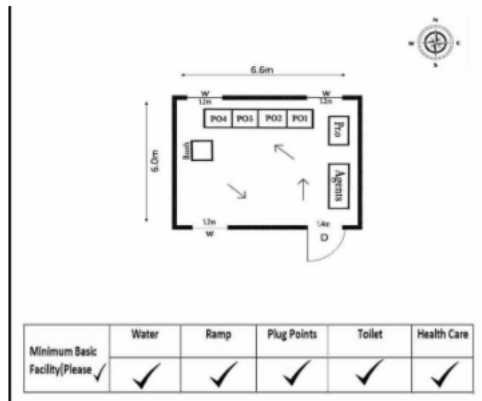

Google Map View

Polling Station Building Front View

Polling Station Front View

Cad View

Key MAP View

1 பெயர் : சண்முகராஜன் தந்தை பெயர் : சன்னாசிநாடார் வீட்டு எண் : 1 வயது : 68 பாலினம் : ஆண் Photo is available	WBV1684208	2 பெயர் : ராஜேஸ்வரி கணவர் பெயர் : மகாலிங்கம் வீட்டு எண் : 1 வயது : 60 பாலினம் : பெண் Photo is available	WBV1345800	3 பெயர் : லோகநாதன் வினோத் தந்தை பெயர் : கனகராஜ் வீட்டு எண் : 1 வயது : 37 பாலினம் : ஆண் Photo is available	WBV1899764
4 பெயர் : அருண் குமார் தந்தை பெயர் : சேகர் வீட்டு எண் : 1 வயது : 31 பாலினம் : ஆண் Photo is available	WBV1684240	5 பெயர் : தங்கமாரியம்மாள் கணவர் பெயர் : வெங்கடரமணா வீட்டு எண் : 1 வயது : 28 பாலினம் : பெண் Photo is available	WBV2924835	6 பெயர் : கார்த்திகா தந்தை பெயர் : ரமேஷ்குமார் வீட்டு எண் : 1 வயது : 26 பாலினம் : பெண் Photo is available	WBV1986967
7 பெயர் : கோவிந்தன் தந்தை பெயர் : ராமன்நாயர் வீட்டு எண் : 1E வயது : 74 பாலினம் : ஆண் Photo is available	WBV0607309	8 பெயர் : செளந்திரபாண்டியன் தந்தை பெயர் : பழனிச்சாமி வீட்டு எண் : 1E வயது : 57 பாலினம் : ஆண் Photo is available	WBV0749473	9 பெயர் : கணேசன் தந்தை பெயர் : ராஜமாணிக்கம் வீட்டு எண் : 1E வயது : 54 பாலினம் : ஆண் Photo is available	WBV0777748
10 பெயர் : துரைப்பாண்டி தந்தை பெயர் : சுவை வீட்டு எண் : 1E வயது : 52 பாலினம் : ஆண் Photo is available	WBV0609792	11 பெயர் : ரமேஷ்குமார் தந்தை பெயர் : பாலு வீட்டு எண் : 1E வயது : 50 பாலினம் : ஆண் Photo is available	WBV0609883	12 பெயர் : முருகவல்லி கணவர் பெயர் : ரமேஷ்குமார் வீட்டு எண் : 1E வயது : 47 பாலினம் : பெண் Photo is available	WBV0609891
13 பெயர் : யோகபிரியா கணவர் பெயர் : கணேசன் வீட்டு எண் : 1E வயது : 47 பாலினம் : பெண் Photo is available	WBV0912790	14 பெயர் : போதும்பொண்ணு கணவர் பெயர் : துரைப்பாண்டி வீட்டு எண் : 1E வயது : 46 பாலினம் : பெண் Photo is available	WBV0609198	15 பெயர் : அரிகரன் தந்தை பெயர் : ஜெயச்சந்திரன் வீட்டு எண் : 1E வயது : 43 பாலினம் : ஆண் Photo is available	WBV0778167
16 பெயர் : நடராஜன் தந்தை பெயர் : வாசுதேவன் வீட்டு எண் : 2 வயது : 67 பாலினம் : ஆண் Photo is available	WBV1567213	17 பெயர் : உஷா கணவர் பெயர் : நடராஜன் வீட்டு எண் : 2 வயது : 60 பாலினம் : பெண் Photo is available	WBV2110393	18 பெயர் : சுந்தர் தந்தை பெயர் : பெரியசாமி வீட்டு எண் : 2 வயது : 54 பாலினம் : ஆண் Photo is available	WBV1566959
19 பெயர் : உஷா தேவி கணவர் பெயர் : சுந்தர் வீட்டு எண் : 2 வயது : 53 பாலினம் : பெண் Photo is available	WBV1567007	20 பெயர் : சாந்திப்ரியா கணவர் பெயர் : சதீஸ் வீட்டு எண் : 2 வயது : 46 பாலினம் : பெண் Photo is available	WBV1431766	21 பெயர் : நௌஷாத் பாஷா தந்தை பெயர் : அப்துல் பாஷா வீட்டு எண் : 2 வயது : 42 பாலினம் : ஆண் Photo is available	WBV1900117
22 பெயர் : ஜீவானந்தம் தந்தை பெயர் : சுந்தர் வீட்டு எண் : 2 வயது : 29 பாலினம் : ஆண் Photo is available	WBV1566918	23 பெயர் : பவானி ப தந்தை பெயர் : பரமசிவம் வீட்டு எண் : 2 வயது : 23 பாலினம் : பெண் Photo is available	WBV2842037	24 பெயர் : கே குணா சேகரன் தந்தை பெயர் : ஏ கண்ணன் வீட்டு எண் : 2/54எ வயது : 23 பாலினம் : ஆண் Photo is available	WBV2708329
25 பெயர் : சிவசக்தி சிவசக்தி கணவர் பெயர் : சேகர் வீட்டு எண் : 2/172 வயது : 50 பாலினம் : பெண் Photo is available	GQW5856604	26 பெயர் : குமரவேல் தந்தை பெயர் : சேகர் வீட்டு எண் : 2/172 வயது : 32 பாலினம் : ஆண் Photo is available	WBV1070085	27 பெயர் : குப்புசாமி தந்தை பெயர் : வெங்கடேஸ்வரன் வீட்டு எண் : 2-179 வயது : 74 பாலினம் : ஆண் Photo is available	WBV0607127
28 பெயர் : தங்கம் தந்தை பெயர் : முனியத்தேவர் வீட்டு எண் : 2-179 வயது : 46 பாலினம் : ஆண் Photo is available	WBV0607648	29 பெயர் : பிரேமா கணவர் பெயர் : தங்கம் வீட்டு எண் : 2-179 வயது : 41 பாலினம் : பெண் Photo is available	WBV0608117	30 பெயர் : ராஜ்குமார் தந்தை பெயர் : மகாலிங்கம் வீட்டு எண் : 2-218 வயது : 31 பாலினம் : ஆண் Photo is available	WBV1345818