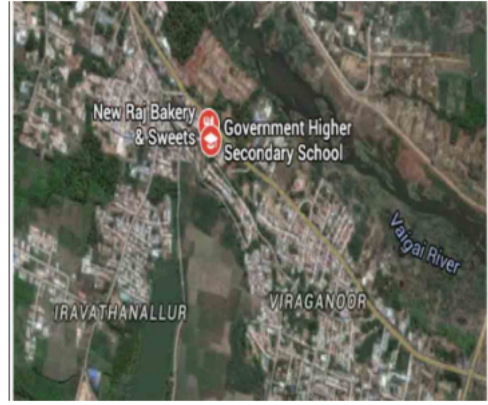

Google Map View