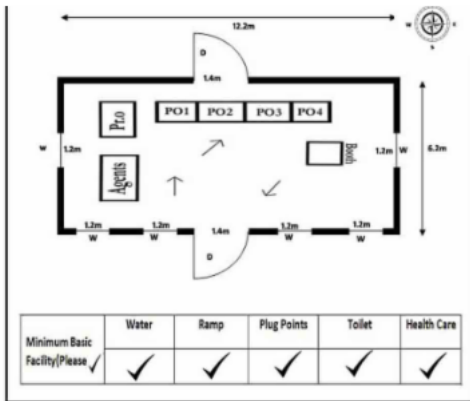

Google Map View

Polling Station Building Front View

Polling Station Front View

Cad View

Key MAP View

1 பெயர் : கே ஆர் மோகனா பிரியா தந்தை பெயர்: கே ராமு வீட்டு எண் : 1/145இ வயது : 25 பாலினம் : பெண் Photo is available	WBV2707438	2 பெயர் : வை. மகேஸ்வரன் தந்தை பெயர்: வைணவ பெருமாள் வீட்டு எண் : 1/196 வயது : 22 பாலினம் : ஆண் Photo is available	WBV2876209	3 பெயர் : ஹேமலதா கணவர் பெயர்: திரவியம் வீட்டு எண் : 1/322 வயது : 38 பாலினம் : பெண் Photo is available	WBV1878578
4 பெயர் : நாகராஜன் தந்தை பெயர்: நாகலிங்கம் வீட்டு எண் : 1E வயது : 80 பாலினம் : ஆண் Photo is available	WBV1346089	5 பெயர் : பாணுமதி கணவர் பெயர்: நாகராஜன் வீட்டு எண் : 1E வயது : 68 பாலினம் : பெண் Photo is available	WBV1346006	6 பெயர் : பாலகிருஷ்ணன் தந்தை பெயர்: சொக்கலிங்கம் வீட்டு எண் : 1E வயது : 61 பாலினம் : ஆண் Photo is available	WBV0611624
7 பெயர் : சமதி கணவர் பெயர்: கோபால் வீட்டு எண் : 1E வயது : 48 பாலினம் : பெண் Photo is available	WBV1227438	8 பெயர் : விஜயா கணவர் பெயர்: முத்து வீட்டு எண் : 1E வயது : 46 பாலினம் : பெண் Photo is available	WBV0611574	9 பெயர் : கவிதா கணவர் பெயர்: பாலகிருஷ்ணன் வீட்டு எண் : 1E வயது : 46 பாலினம் : பெண் Photo is available	WBV0611608
10 பெயர் : தமிழ்செல்வி கணவர் பெயர்: கதிரேசன் வீட்டு எண் : 1E வயது : 44 பாலினம் : பெண் Photo is available	GQW5858063	11 பெயர் : நாகேந்திரன் தந்தை பெயர்: நாகராஜன் வீட்டு எண் : 1E வயது : 43 பாலினம் : ஆண் Photo is available	WBV1346097	12 பெயர் : நாகசுப்பிரமணியன் தந்தை பெயர்: நாகராஜன் வீட்டு எண் : 1E வயது : 42 பாலினம் : ஆண் Photo is available	WBV1346113
13 பெயர் : கிறிஸ்டோபர் தந்தை பெயர்: சகாயராஜ் வீட்டு எண் : 1E வயது : 30 பாலினம் : ஆண் Photo is available	WBV1227354	14 பெயர் : ராஜபாண்டியன் தந்தை பெயர்: ரவிச்சந்திரன் வீட்டு எண் : 2-48 வயது : 31 பாலினம் : ஆண் Photo is available	WBV1227495	15 பெயர் : தனுஷ்பாண்டியன் தந்தை பெயர்: ராமநாதன் வீட்டு எண் : 2/60 வயது : 21 பாலினம் : ஆண் Photo is available	WBV2956555
16 பெயர் : பாண்டிமீனா தாயின் பெயர்: ஜெயலெட்சுமி வீட்டு எண் : 2-129 வயது : 30 பாலினம் : பெண் Photo is available	WBV1227362	17 பெயர் : போதும்போன்னு கணவர் பெயர்: பிரதாப வீட்டு எண் : 3/3 வயது : 32 பாலினம் : பெண் Photo is available	WBV1821388	18 பெயர் : அறிவுக்கரசி தந்தை பெயர்: இளங்கோவன் வீட்டு எண் : 3-38 வயது : 30 பாலினம் : பெண் Photo is available	WBV1567411
19 பெயர் : பாண்டிஸ்வரி கணவர் பெயர்: சுந்தர் வீட்டு எண் : 3/49 ஏ வயது : 31 பாலினம் : பெண் Photo is available	WBV1985852	20 பெயர் : ரா சரவணன் தந்தை பெயர்: ராமு வீட்டு எண் : 3/53 வயது : 50 பாலினம் : ஆண் Photo is available	WBV3090420	21 பெயர் : பாண்டிசெல்வி கணவர் பெயர்: திருப்பதி வீட்டு எண் : 3-63 வயது : 36 பாலினம் : பெண் Photo is available	WBV1567486
22 பெயர் : பிரகாஷ் தந்தை பெயர்: கண்ணன் வீட்டு எண் : 3/70 வயது : 27 பாலினம் : ஆண் Photo is available	WBV2488906	23 பெயர் : கௌசல்யா தந்தை பெயர்: கண்ணன் வீட்டு எண் : 3/70 வயது : 25 பாலினம் : பெண் Photo is available	WBV2574895	24 பெயர் : ஈஸ்வரி தந்தை பெயர்: குணசேகரன் வீட்டு எண் : 3/84 வயது : 24 பாலினம் : பெண் Photo is available	WBV2488849
25 பெயர் : கோகிலா தந்தை பெயர்: குண சேகரன் வீட்டு எண் : 3-89 வயது : 22 பாலினம் : பெண் Photo is available	WBV2791614	26 பெயர் : செளமியா தந்தை பெயர்: சந்திரசேகர் வீட்டு எண் : 3/92 வயது : 23 பாலினம் : பெண் Photo is available	WBV2707727	27 பெயர் : ஷரண் பாண்டியன் தந்தை பெயர்: கிருஷ்ணா மூர்த்தி வீட்டு எண் : 3/94 வயது : 24 பாலினம் : ஆண் Photo is available	WBV2707677
28 பெயர் : அமுதா கணவர் பெயர்: ரமேஸ் வீட்டு எண் : 3-95 வயது : 42 பாலினம் : பெண் Photo is available	WBV0611137	29 பெயர் : பிருந்தா தந்தை பெயர்: ஜெகநாதன் வீட்டு எண் : 3/95 வயது : 24 பாலினம் : பெண் Photo is available	WBV2488831	30 பெயர் : ஜஸ்வரயா தந்தை பெயர்: தாமோதரன் வீட்டு எண் : 3/98 வயது : 26 பாலினம் : பெண் Photo is available	WBV2488914