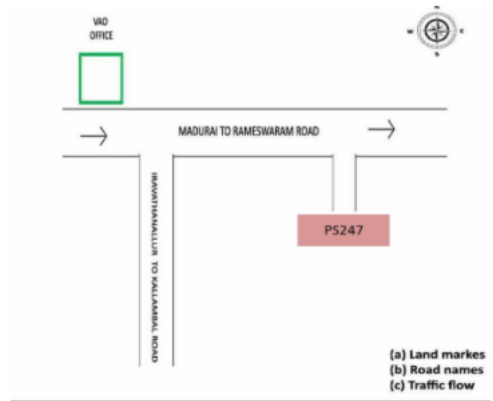

Google Map View

Polling Station Building Front View

Polling Station Front View

Cad View

Key MAP View

1 பெயர் : கே ஆர் மோகனா பிரியா தந்தை பெயர்: கே ராமு வீட்டு எண் : 1/145இ வயது : 25 பாலினம் : பெண் Photo is available	WBV2707438	2 பெயர் : வை. மகேஸ்வரன் தந்தை பெயர்: வைணவ பெருமாள் வீட்டு எண் : 1/196 வயது : 22 பாலினம் : ஆண் Photo is available	WBV2876209	3 பெயர் : ஹேமலதா கணவர் பெயர்: திரவியம் வீட்டு எண் : 1/322 வயது : 38 பாலினம் : பெண் Photo is available	WBV1878578
4 பெயர் : நாகராஜன் தந்தை பெயர்: நாகலிங்கம் வீட்டு எண் : 1E வயது : 80 பாலினம் : ஆண் Photo is available	WBV1346089	5 பெயர் : பாணுமதி கணவர் பெயர்: நாகராஜன் வீட்டு எண் : 1E வயது : 68 பாலினம் : பெண் Photo is available	WBV1346006	6 பெயர் : பாலகிருஷ்ணன் தந்தை பெயர்: சொக்கலிங்கம் வீட்டு எண் : 1E வயது : 61 பாலினம் : ஆண் Photo is available	WBV0611624
7 பெயர் : சமதி கணவர் பெயர்: கோபால் வீட்டு எண் : 1E வயது : 48 பாலினம் : பெண் Photo is available	WBV1227438	8 பெயர் : விஜயா கணவர் பெயர்: முத்து வீட்டு எண் : 1E வயது : 46 பாலினம் : பெண் Photo is available	WBV0611574	9 பெயர் : கவிதா கணவர் பெயர்: பாலகிருஷ்ணன் வீட்டு எண் : 1E வயது : 46 பாலினம் : பெண் Photo is available	WBV0611608
10 பெயர் : தமிழ்செல்வி கணவர் பெயர்: கதிரேசன் வீட்டு எண் : 1E வயது : 44 பாலினம் : பெண் Photo is available	GQW5858063	11 பெயர் : நாகேந்திரன் தந்தை பெயர்: நாகராஜன் வீட்டு எண் : 1E வயது : 43 பாலினம் : ஆண் Photo is available	WBV1346097	12 பெயர் : நாகசுப்பிரமணியன் தந்தை பெயர்: நாகராஜன் வீட்டு எண் : 1E வயது : 42 பாலினம் : ஆண் Photo is available	WBV1346113
13 பெயர் : கிறிஸ்டோபர் தந்தை பெயர்: சகாயராஜ் வீட்டு எண் : 1E வயது : 30 பாலினம் : ஆண் Photo is available	WBV1227354	14 பெயர் : ராஜபாண்டியன் தந்தை பெயர்: ரவிச்சந்திரன் வீட்டு எண் : 2-48 வயது : 31 பாலினம் : ஆண் Photo is available	WBV1227495	15 பெயர் : தனுஷ்பாண்டியன் தந்தை பெயர்: ராமநாதன் வீட்டு எண் : 2/60 வயது : 21 பாலினம் : ஆண் Photo is available	WBV2956555
16 பெயர் : பாண்டிமீனா தாயின் பெயர்: ஜெயலெட்சுமி வீட்டு எண் : 2-129 வயது : 30 பாலினம் : பெண் Photo is available	WBV1227362	17 பெயர் : போதும்போன்னு கணவர் பெயர்: பிரதாப வீட்டு எண் : 3/3 வயது : 32 பாலினம் : பெண் Photo is available	WBV1821388	18 பெயர் : அறிவுக்கரசி தந்தை பெயர்: இளங்கோவன் வீட்டு எண் : 3-38 வயது : 30 பாலினம் : பெண் Photo is available	WBV1567411
19 பெயர் : பாண்டிஸ்வரி கணவர் பெயர்: சுந்தர் வீட்டு எண் : 3/49 ஏ வயது : 31 பாலினம் : பெண் Photo is available	WBV1985852	20 பெயர் : ரா சரவணன் தந்தை பெயர்: ராமு வீட்டு எண் : 3/53 வயது : 50 பாலினம் : ஆண் Photo is available	WBV3090420	21 பெயர் : பாண்டிசெல்வி கணவர் பெயர்: திருப்பதி வீட்டு எண் : 3-63 வயது : 36 பாலினம் : பெண் Photo is available	WBV1567486
22 பெயர் : பிரகாஷ் தந்தை பெயர்: கண்ணன் வீட்டு எண் : 3/70 வயது : 27 பாலினம் : ஆண் Photo is available	WBV2488906	23 பெயர் : கௌசல்யா தந்தை பெயர்: கண்ணன் வீட்டு எண் : 3/70 வயது : 25 பாலினம் : பெண் Photo is available	WBV2574895	24 பெயர் : ஈஸ்வரி தந்தை பெயர்: குணசேகரன் வீட்டு எண் : 3/84 வயது : 24 பாலினம் : பெண் Photo is available	WBV2488849
25 பெயர் : கோகிலா தந்தை பெயர்: குண சேகரன் வீட்டு எண் : 3-89 வயது : 22 பாலினம் : பெண் Photo is available	WBV2791614	26 பெயர் : செளமியா தந்தை பெயர்: சந்திரசேகர் வீட்டு எண் : 3/92 வயது : 23 பாலினம் : பெண் Photo is available	WBV2707727	27 பெயர் : ஷரண் பாண்டியன் தந்தை பெயர்: கிருஷ்ணா மூர்த்தி வீட்டு எண் : 3/94 வயது : 24 பாலினம் : ஆண் Photo is available	WBV2707677
28 பெயர் : அமுதா கணவர் பெயர்: ரமேஸ் வீட்டு எண் : 3-95 வயது : 42 பாலினம் : பெண் Photo is available	WBV0611137	29 பெயர் : பிருந்தா தந்தை பெயர்: ஜெகநாதன் வீட்டு எண் : 3/95 வயது : 24 பாலினம் : பெண் Photo is available	WBV2488831	30 பெயர் : ஜஸ்வரயா தந்தை பெயர்: தாமோதரன் வீட்டு எண் : 3/98 வயது : 26 பாலினம் : பெண் Photo is available	WBV2488914