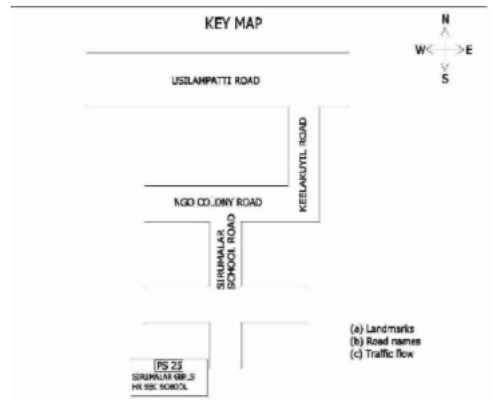

Key MAP View