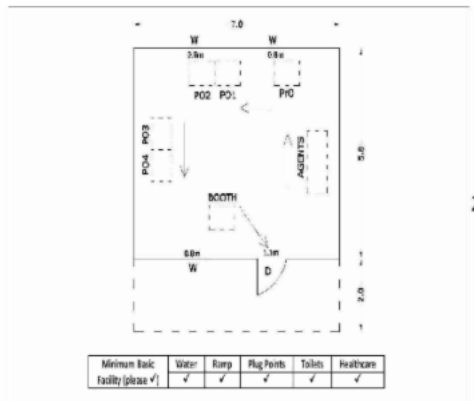

Google Map View

Polling Station Building Front View

Polling Station Front View

Cad View

Key MAP View

<p>1</p> <p>பெயர் : சுரேஷ் ந தந்தை பெயர்: நல்ல குமார் வீட்டு எண் : 7/11 ஏ வயது : 21 பாலினம் : ஆண்</p> <p>WBV2876688</p> <p>Photo is available</p>	<p>2</p> <p>பெயர் : ஷனாஸ் தந்தை பெயர்: முபாரக் வீட்டு எண் : 7-618 வயது : 47 பாலினம் : ஆண்</p> <p>GQW7360845</p> <p>Photo is available</p>	<p>3</p> <p>பெயர் : ரீயாஸ் தந்தை பெயர்: முபாரக் வீட்டு எண் : 7-618 வயது : 46 பாலினம் : ஆண்</p> <p>GQW7360852</p> <p>Photo is available</p>
<p>4</p> <p>பெயர் : மீமாபீ ஹஸைநா கணவர் பெயர்: ஊஷநஸ முபாரக் வீட்டு எண் : 7 618 வயது : 45 பாலினம் : பெண்</p> <p>WBV2468510</p> <p>Photo is available</p>	<p>5</p> <p>பெயர் : முபாரக் தந்தை பெயர்: முகமது இப்ராஹிம் வீட்டு எண் : 7-618 வயது : 80 பாலினம் : ஆண்</p> <p>GQW2870525</p> <p>Photo is available</p>	<p>6</p> <p>பெயர் : முஹம்மத் சுஹேர் ஷ தந்தை பெயர்: ஷானாஸ் வீட்டு எண் : 7/618 வயது : 19 பாலினம் : ஆண்</p> <p>WBV3076924</p> <p>Photo is available</p>
<p>7</p> <p>பெயர் : மஹபூப்புனிசா பேகம் கணவர் பெயர்: ஷேக் முகம்மது சஹாபுதீன் வீட்டு எண் : 7-619 வயது : 73 பாலினம் : பெண்</p> <p>WBV1447614</p> <p>Photo is available</p>	<p>8</p> <p>பெயர் : ஷேக் முகம்மது அஃதாப் தந்தை பெயர்: ஷேக் முகம்மது சஹாபுதீன் வீட்டு எண் : 7-619 வயது : 41 பாலினம் : ஆண்</p> <p>WBV1447606</p> <p>Photo is available</p>	<p>9</p> <p>பெயர் : கண்ணன் மீ தந்தை பெயர்: மீனாட்சி சுந்தரம் வீட்டு எண் : 7/619 ஏ வயது : 56 பாலினம் : ஆண்</p> <p>WBV2910842</p> <p>Photo is available</p>
<p>10</p> <p>பெயர் : க மணிகண்டன் தந்தை பெயர்: கண்ணன் வீட்டு எண் : 7/619 ஏ வயது : 25 பாலினம் : ஆண்</p> <p>WBV2904647</p> <p>Photo is available</p>	<p>11</p> <p>பெயர் : முகமது ஃபர்கான் தந்தை பெயர்: முகமது பாசில் வீட்டு எண் : 7/620 வயது : 22 பாலினம் : ஆண்</p> <p>WBV2793420</p> <p>Photo is available</p>	<p>12</p> <p>பெயர் : சோமசுந்தரம் தந்தை பெயர்: லோகநாதன் வீட்டு எண் : 7-620-1 வயது : 82 பாலினம் : ஆண்</p> <p>GQW4815353</p> <p>Photo is available</p>
<p>13</p> <p>பெயர் : காஞ்சனா கணவர் பெயர்: சோமசுந்தரம் வீட்டு எண் : 7-620-1 வயது : 76 பாலினம் : பெண்</p> <p>WBV2147445</p> <p>Photo is available</p>	<p>14</p> <p>பெயர் : நசீமா பீபி கணவர் பெயர்: முகமது பாஜில் வீட்டு எண் : 7/620-5 வயது : 50 பாலினம் : பெண்</p> <p>WBV1907815</p> <p>Photo is available</p>	<p>15</p> <p>பெயர் : இனாயத்துல்லா தந்தை பெயர்: சாகுல்ஹமீது வீட்டு எண் : 7-620B வயது : 59 பாலினம் : ஆண்</p> <p>GQW4801650</p> <p>Photo is available</p>
<p>16</p> <p>பெயர் : தஸ்லிம் பாணு தந்தை பெயர்: இனாயத்துல்லா வீட்டு எண் : 7/620-பி வயது : 27 பாலினம் : பெண்</p> <p>WBV1855824</p> <p>Photo is available</p>	<p>17</p> <p>பெயர் : திருநாவுக்கரசு தந்தை பெயர்: நாராயணன் வீட்டு எண் : 7-621 வயது : 64 பாலினம் : ஆண்</p> <p>GQW4812657</p> <p>Photo is available</p>	<p>18</p> <p>பெயர் : மீனாட்சி கணவர் பெயர்: திருநாவுக்கரசு வீட்டு எண் : 7-621 வயது : 59 பாலினம் : பெண்</p> <p>GQW4812665</p> <p>Photo is available</p>
<p>19</p> <p>பெயர் : பொன் பான்டிய ராஜ்குமார் தந்தை பெயர்: முத்தையா வீட்டு எண் : 7/621 வயது : 40 பாலினம் : ஆண்</p> <p>WBV2618221</p> <p>Photo is available</p>	<p>20</p> <p>பெயர் : நாராயணன் தந்தை பெயர்: திருநாவுக்கரசு வீட்டு எண் : 7-621 வயது : 35 பாலினம் : ஆண்</p> <p>WBV0362699</p> <p>Photo is available</p>	<p>21</p> <p>பெயர் : இலக்குமி இதரர் பெயர்: நாராயணன் திருநாவுக்கரசு வீட்டு எண் : 7/621, மனை எண் 118-பீ வயது : 25 பாலினம் : பெண்</p> <p>WBV2087872</p> <p>Photo is available</p>
<p>22</p> <p>பெயர் : ராமன் தந்தை பெயர்: மணி அய்யர் வீட்டு எண் : 7-622 வயது : 80 பாலினம் : ஆண்</p> <p>WBV2147452</p> <p>Photo is available</p>	<p>23</p> <p>பெயர் : சுசீலா கணவர் பெயர்: ராமன் வீட்டு எண் : 7-622 வயது : 75 பாலினம் : பெண்</p> <p>WBV2147460</p> <p>Photo is available</p>	<p>24</p> <p>பெயர் : ஸ்ரீனிவாசகன் தந்தை பெயர்: அமுதா வீட்டு எண் : 7-623 வயது : 73 பாலினம் : ஆண்</p> <p>WBV1750942</p> <p>Photo is available</p>
<p>25</p> <p>பெயர் : ராம்குமார் தந்தை பெயர்: ராமராஜ் வீட்டு எண் : 7/623 குமாரசாமி ராஜா தெரு வயது : 36 பாலினம் : ஆண்</p> <p>HNW3543170</p> <p>Photo is available</p>	<p>26</p> <p>பெயர் : மாரியம்மாள் கணவர் பெயர்: ராம்குமார் வீட்டு எண் : 7/623 குமாரசாமி ராஜா தெரு வயது : 35 பாலினம் : பெண்</p> <p>XSW1128594</p> <p>Photo is available</p>	<p>27</p> <p>பெயர் : கண்ணம்மாள் கணவர் பெயர்: மணி வீட்டு எண் : 7-624 வயது : 68 பாலினம் : பெண்</p> <p>WBV2147478</p> <p>Photo is available</p>
<p>28</p> <p>பெயர் : முத்துவேல் சீ தந்தை பெயர்: சீனிவாசன் வீட்டு எண் : 7/624 வயது : 59 பாலினம் : ஆண்</p> <p>WBV3008323</p> <p>Photo is available</p>	<p>29</p> <p>பெயர் : மகேந்திரன் தந்தை பெயர்: காளியப்பன் வீட்டு எண் : 7-624 வயது : 48 பாலினம் : ஆண்</p> <p>WBV1363431</p> <p>Photo is available</p>	<p>30</p> <p>பெயர் : வினுதா தந்தை பெயர்: மணி வீட்டு எண் : 7-624 வயது : 41 பாலினம் : பெண்</p> <p>GQW7360860</p> <p>Photo is available</p>