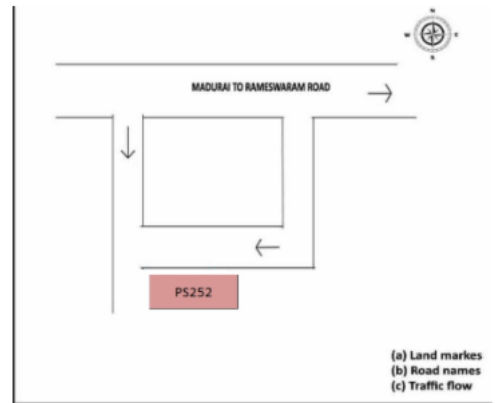

Google Map View

Polling Station Building Front View

Polling Station Front View

Cad View

Key MAP View

1	WBV2854800	பெயர் : சுவேதா தந்தை பெயர்: ஜெயராமன் வீட்டு எண் : 1 வயது : 22 பாலினம் : பெண்	Photo is available	2	WBV1229236	பெயர் : பாஸ்கரன் தந்தை பெயர்: மகாலிங்கம் வீட்டு எண் : 1-11F வயது : 32 பாலினம் : ஆண்	Photo is available	3	WBV0159988	பெயர் : நாகு பா கணவர் பெயர்: பாலமுருகன் வீட்டு எண் : 1-35C வயது : 42 பாலினம் : பெண்	Photo is available
4	WBV0159970	பெயர் : மாயகக்ண்ணன் தந்தை பெயர்: பாலகிருஷ்ணன் வீட்டு எண் : 1-35C வயது : 39 பாலினம் : ஆண்	Photo is available	5	WBV0615187	பெயர் : சாந்தி கணவர் பெயர்: சேகர் வீட்டு எண் : 1-47D வயது : 51 பாலினம் : பெண்	Photo is available	6	WBV3051679	பெயர் : சரண்யா ம தாயின் பெயர்: லதா ம வீட்டு எண் : 1/60 வயது : 21 பாலினம் : பெண்	Photo is available
7	WBV3053097	பெயர் : சந்தியா ம தாயின் பெயர்: லதா ம வீட்டு எண் : 1/60 வயது : 19 பாலினம் : பெண்	Photo is available	8	SOL1842541	பெயர் : வசந்தா தேவி தந்தை பெயர்: லெட்சுமணன் வீட்டு எண் : 1/67 வயது : 30 பாலினம் : பெண்	Photo is available	9	WBV1887017	பெயர் : சிவீலீ கணவர் பெயர்: ஆதிமணி வீட்டு எண் : 1/78 வயது : 66 பாலினம் : பெண்	Photo is available
10	WBV1684901	பெயர் : ஜெய பிரியா தந்தை பெயர்: ஜெயராமன் வீட்டு எண் : 1-82 வயது : 28 பாலினம் : பெண்	Photo is available	11	GQW3434859	பெயர் : இருளாயி கணவர் பெயர்: ஜெயராமன் வீட்டு எண் : 1/82ஏ வயது : 50 பாலினம் : பெண்	Photo is available	12	WBV1863323	பெயர் : ஜெயா பவித்ரா தந்தை பெயர்: ஜெயராமன் வீட்டு எண் : 1/82ஏ வயது : 26 பாலினம் : பெண்	Photo is available
13	WBV1347392	பெயர் : சங்கீதா தந்தை பெயர்: ஈஸ்வரன் வீட்டு எண் : 1-84 வயது : 30 பாலினம் : பெண்	Photo is available	14	WBV1883834	பெயர் : இலக்கியா தந்தை பெயர்: பாலசந்திரன் வீட்டு எண் : 1/84 வயது : 26 பாலினம் : பெண்	Photo is available	15	WBV1054824	பெயர் : பழனிவேல் தந்தை பெயர்: மலையன் வீட்டு எண் : 1-104 வயது : 39 பாலினம் : ஆண்	Photo is available
16	THB1188069	பெயர் : இந்திரா தந்தை பெயர்: நாகர் வீட்டு எண் : 1/104 வயது : 27 பாலினம் : பெண்	Photo is available	17	WBV0917161	பெயர் : கிருஸ்ணன் தந்தை பெயர்: அங்குதன் வீட்டு எண் : 1-136 வயது : 40 பாலினம் : ஆண்	Photo is available	18	WBV0917716	பெயர் : வனிதா கணவர் பெயர்: கிருஸ்ணன் வீட்டு எண் : 1-136 வயது : 35 பாலினம் : பெண்	Photo is available
19	WBV2760064	பெயர் : ஜெய ஸ்ரீ ஜெ தந்தை பெயர்: ஜெயராஜ் வீட்டு எண் : 1/147 வயது : 23 பாலினம் : பெண்	Photo is available	20	WBV0917526	பெயர் : விஜயலெட்சுமி கணவர் பெயர்: கண்ணன் வீட்டு எண் : 1-152 வயது : 38 பாலினம் : பெண்	Photo is available	21	WBV2705739	பெயர் : கே இஷ்வர்யா தந்தை பெயர்: வீ கண்ணன் வீட்டு எண் : 1/167 வயது : 23 பாலினம் : பெண்	Photo is available
22	WBV2753424	பெயர் : மாரியம்மாள் தந்தை பெயர்: வேட்டைக்காரன் வீட்டு எண் : 1/181 வயது : 28 பாலினம் : பெண்	Photo is available	23	WBV0614552	பெயர் : ரோகினி கணவர் பெயர்: ராமச்சந்திரன் வீட்டு எண் : 1-184 வயது : 40 பாலினம் : பெண்	Photo is available	24	WBV1568625	பெயர் : பிரேம்குமார் தந்தை பெயர்: பழனிச்சாமி வீட்டு எண் : 1-184 வயது : 29 பாலினம் : ஆண்	Photo is available
25	WBV1786623	பெயர் : விக்னேஷ் தந்தை பெயர்: பழனிச்சாமி வீட்டு எண் : 1-184 வயது : 28 பாலினம் : ஆண்	Photo is available	26	WBV1786631	பெயர் : அருணா தந்தை பெயர்: பழனிச்சாமி வீட்டு எண் : 1-184 வயது : 28 பாலினம் : பெண்	Photo is available	27	WBV1568757	பெயர் : காளீஸ்வரி கணவர் பெயர்: வீரசெந்தில்குமார் வீட்டு எண் : 1-189 வயது : 38 பாலினம் : பெண்	Photo is available
28	WBV0917336	பெயர் : வினோத்குமார் தாயின் பெயர்: இந்திரா வீட்டு எண் : 1-194 வயது : 35 பாலினம் : ஆண்	Photo is available	29	WBV2705796	பெயர் : சரவணகுமார் தந்தை பெயர்: முத்தையா வீட்டு எண் : 1/199 வயது : 38 பாலினம் : ஆண்	Photo is available	30	WBV2491520	பெயர் : சங்கீதா தந்தை பெயர்: கணேசன் வீட்டு எண் : 1/199 வயது : 25 பாலினம் : பெண்	Photo is available