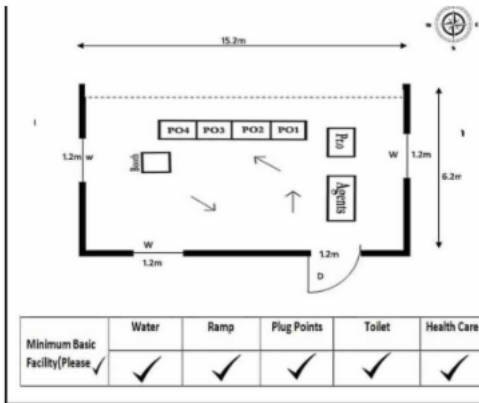

Google Map View

Polling Station Building Front View

Polling Station Front View

Cad View

Key MAP View

1	WBV2854800	பெயர் : சுவேதா தந்தை பெயர்: ஜெயராமன் வீட்டு எண் : 1 வயது : 22 பாலினம் : பெண்	Photo is available	2	WBV1229236	பெயர் : பாஸ்கரன் தந்தை பெயர்: மகாலிங்கம் வீட்டு எண் : 1-11F வயது : 32 பாலினம் : ஆண்	Photo is available	3	WBV0159988	பெயர் : நாகு பா கணவர் பெயர்: பாலமுருகன் வீட்டு எண் : 1-35C வயது : 42 பாலினம் : பெண்	Photo is available
4	WBV0159970	பெயர் : மாயகக்ண்ணன் தந்தை பெயர்: பாலகிருஷ்ணன் வீட்டு எண் : 1-35C வயது : 39 பாலினம் : ஆண்	Photo is available	5	WBV0615187	பெயர் : சாந்தி கணவர் பெயர்: சேகர் வீட்டு எண் : 1-47D வயது : 51 பாலினம் : பெண்	Photo is available	6	WBV3051679	பெயர் : சரண்யா ம தாயின் பெயர்: லதா ம வீட்டு எண் : 1/60 வயது : 21 பாலினம் : பெண்	Photo is available
7	WBV3053097	பெயர் : சந்தியா ம தாயின் பெயர்: லதா ம வீட்டு எண் : 1/60 வயது : 19 பாலினம் : பெண்	Photo is available	8	SOL1842541	பெயர் : வசந்தா தேவி தந்தை பெயர்: லெட்சுமணன் வீட்டு எண் : 1/67 வயது : 30 பாலினம் : பெண்	Photo is available	9	WBV1887017	பெயர் : சிவீலீ கணவர் பெயர்: ஆதிமணி வீட்டு எண் : 1/78 வயது : 66 பாலினம் : பெண்	Photo is available
10	WBV1684901	பெயர் : ஜெய பிரியா தந்தை பெயர்: ஜெயராமன் வீட்டு எண் : 1-82 வயது : 28 பாலினம் : பெண்	Photo is available	11	GQW3434859	பெயர் : இருளாயி கணவர் பெயர்: ஜெயராமன் வீட்டு எண் : 1/82ஏ வயது : 50 பாலினம் : பெண்	Photo is available	12	WBV1863323	பெயர் : ஜெயா பவித்ரா தந்தை பெயர்: ஜெயராமன் வீட்டு எண் : 1/82ஏ வயது : 26 பாலினம் : பெண்	Photo is available
13	WBV1347392	பெயர் : சங்கீதா தந்தை பெயர்: ஈஸ்வரன் வீட்டு எண் : 1-84 வயது : 30 பாலினம் : பெண்	Photo is available	14	WBV1883834	பெயர் : இலக்கியா தந்தை பெயர்: பாலசந்திரன் வீட்டு எண் : 1/84 வயது : 26 பாலினம் : பெண்	Photo is available	15	WBV1054824	பெயர் : பழனிவேல் தந்தை பெயர்: மலையன் வீட்டு எண் : 1-104 வயது : 39 பாலினம் : ஆண்	Photo is available
16	THB1188069	பெயர் : இந்திரா தந்தை பெயர்: நாகர் வீட்டு எண் : 1/104 வயது : 27 பாலினம் : பெண்	Photo is available	17	WBV0917161	பெயர் : கிருஸ்ணன் தந்தை பெயர்: அங்குதன் வீட்டு எண் : 1-136 வயது : 40 பாலினம் : ஆண்	Photo is available	18	WBV0917716	பெயர் : வனிதா கணவர் பெயர்: கிருஸ்ணன் வீட்டு எண் : 1-136 வயது : 35 பாலினம் : பெண்	Photo is available
19	WBV2760064	பெயர் : ஜெய ஸ்ரீ ஜெ தந்தை பெயர்: ஜெயராஜ் வீட்டு எண் : 1/147 வயது : 23 பாலினம் : பெண்	Photo is available	20	WBV0917526	பெயர் : விஜயலெட்சுமி கணவர் பெயர்: கண்ணன் வீட்டு எண் : 1-152 வயது : 38 பாலினம் : பெண்	Photo is available	21	WBV2705739	பெயர் : கே இஷ்வர்யா தந்தை பெயர்: வீ கண்ணன் வீட்டு எண் : 1/167 வயது : 23 பாலினம் : பெண்	Photo is available
22	WBV2753424	பெயர் : மாரியம்மாள் தந்தை பெயர்: வேட்டைக்காரன் வீட்டு எண் : 1/181 வயது : 28 பாலினம் : பெண்	Photo is available	23	WBV0614552	பெயர் : ரோகினி கணவர் பெயர்: ராமச்சந்திரன் வீட்டு எண் : 1-184 வயது : 40 பாலினம் : பெண்	Photo is available	24	WBV1568625	பெயர் : பிரேம்குமார் தந்தை பெயர்: பழனிச்சாமி வீட்டு எண் : 1-184 வயது : 29 பாலினம் : ஆண்	Photo is available
25	WBV1786623	பெயர் : விக்னேஷ் தந்தை பெயர்: பழனிச்சாமி வீட்டு எண் : 1-184 வயது : 28 பாலினம் : ஆண்	Photo is available	26	WBV1786631	பெயர் : அருணா தந்தை பெயர்: பழனிச்சாமி வீட்டு எண் : 1-184 வயது : 28 பாலினம் : பெண்	Photo is available	27	WBV1568757	பெயர் : காளீஸ்வரி கணவர் பெயர்: வீரசெந்தில்குமார் வீட்டு எண் : 1-189 வயது : 38 பாலினம் : பெண்	Photo is available
28	WBV0917336	பெயர் : வினோத்குமார் தாயின் பெயர்: இந்திரா வீட்டு எண் : 1-194 வயது : 35 பாலினம் : ஆண்	Photo is available	29	WBV2705796	பெயர் : சரவணகுமார் தந்தை பெயர்: முத்தையா வீட்டு எண் : 1/199 வயது : 38 பாலினம் : ஆண்	Photo is available	30	WBV2491520	பெயர் : சங்கீதா தந்தை பெயர்: கணேசன் வீட்டு எண் : 1/199 வயது : 25 பாலினம் : பெண்	Photo is available