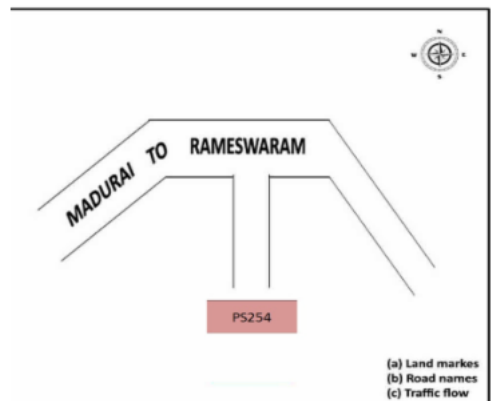

Google Map View

Polling Station Building Front View

Polling Station Front View

Cad View

Key MAP View

சட்டமன்றத் தொகுதியின் எண் மற்றும் பெயர் : 195-திருப்பரங்குன்றம் மற்றும் புளியங்குளம் (வ.கி) மற்றும் புளியங்குளம் (ஊ), புளியங்குளம் 2வது வார்டு