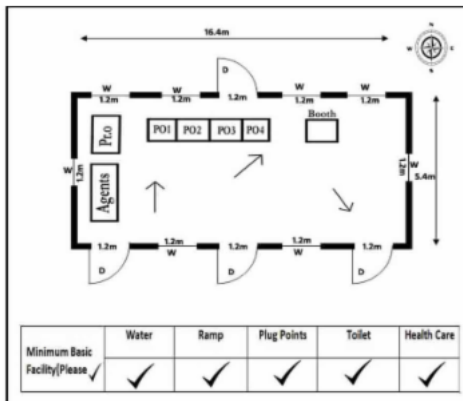

Google Map View

Polling Station Building Front View

Polling Station Front View

Cad View

Key MAP View

சட்டமன்றத் தொகுதியின் எண் மற்றும் பெயர் : 195-திருப்பரங்குன்றம் மற்றும் புளியங்குளம் (வ.கி) மற்றும் புளியங்குளம் (ஊ), புளியங்குளம் 2வது வார்டு