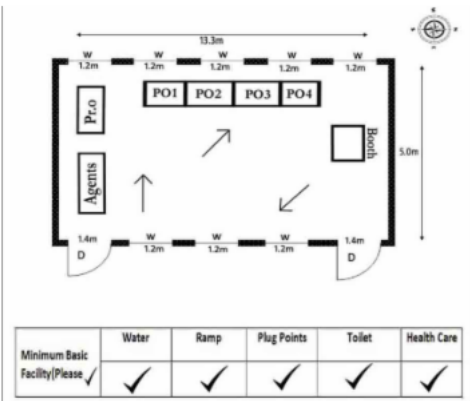

கையொப்பம்

Nazri Naksha

Google Map View

Polling Station Building Front View

Polling Station Front View

Cad View

Key MAP View

| | | | | | | | | | | | |
|----|------------|--|--------------------|----|------------|--|--------------------|----|------------|--|--------------------|
| 1 | WBV2501500 | பெயர் : தமிழ்செல்வி கணவர் பெயர்: மூர்த்தி வீட்டு எண் : 1 வயது : 43 பாலினம் : பெண் | Photo is available | 2 | WBV1082445 | பெயர் : அய்யம்பெருமாள் தந்தை பெயர்: செல்வம் வீட்டு எண் : 1 வயது : 32 பாலினம் : ஆண் | Photo is available | 3 | WBV2036564 | பெயர் : அன்புசெல்வி தந்தை பெயர்: காளிதாஸ் வீட்டு எண் : 24 வயது : 25 பாலினம் : பெண் | Photo is available |
| 4 | WBV2833879 | பெயர் : செந்தூர் பாண்டி தந்தை பெயர்: கருப்பையா வீட்டு எண் : 1/215 வயது : 22 பாலினம் : ஆண் | Photo is available | 5 | WBV1981679 | பெயர் : கயல்விழி கணவர் பெயர்: கண்ணபிரான் வீட்டு எண் : 1/223 வயது : 34 பாலினம் : பெண் | Photo is available | 6 | WBV1640085 | பெயர் : மாரியம்மாள் கணவர் பெயர்: முத்துமலையாண்டி வீட்டு எண் : 1-224 வயது : 69 பாலினம் : பெண் | Photo is available |
| 7 | WBV1640119 | பெயர் : செந்தில் குமார் தந்தை பெயர்: முத்துமலையாண்டி வீட்டு எண் : 1-224 வயது : 45 பாலினம் : ஆண் | Photo is available | 8 | WBV0751420 | பெயர் : முத்துவேணி கணவர் பெயர்: ராஜகுரு வீட்டு எண் : 1-226 வயது : 39 பாலினம் : பெண் | Photo is available | 9 | WBV1981778 | பெயர் : தாமரை செல்வி கணவர் பெயர்: ராஜா வீட்டு எண் : 1/226 வயது : 27 பாலினம் : பெண் | Photo is available |
| 10 | WBV1743152 | பெயர் : யோகா லெட்சுமி தந்தை பெயர்: செல்வபாண்டியன் வீட்டு எண் : 1-230 வயது : 27 பாலினம் : பெண் | Photo is available | 11 | WBV2704435 | பெயர் : சந்தியா தந்தை பெயர்: சுரேஷ் குமார் வீட்டு எண் : 1/245 வயது : 24 பாலினம் : பெண் | Photo is available | 12 | WBV2064327 | பெயர் : நபிஸ் தந்தை பெயர்: பாஷாபாய் வீட்டு எண் : 1/246 வயது : 38 பாலினம் : ஆண் | Photo is available |
| 13 | WBV2501385 | பெயர் : காசிராஜன் தந்தை பெயர்: பாண்டி வீட்டு எண் : 1/246 வயது : 36 பாலினம் : ஆண் | Photo is available | 14 | WBV1569607 | பெயர் : சிவரஞ்சினி தந்தை பெயர்: பாண்டி வீட்டு எண் : 1-246 வயது : 28 பாலினம் : பெண் | Photo is available | 15 | WBV2753168 | பெயர் : சிவமணி கண்டன் கே இதரர் பெயர்: அபிஷேக் பிரியன் கே வீட்டு எண் : 1/247 வயது : 23 பாலினம் : ஆண் | Photo is available |
| 16 | WBV1981562 | பெயர் : சித்தநாதன் தந்தை பெயர்: கண்ணன் வீட்டு எண் : 1/249 வயது : 26 பாலினம் : ஆண் | Photo is available | 17 | WBV2704278 | பெயர் : சுபாநீ க தந்தை பெயர்: கண்ணன் நா வீட்டு எண் : 1/249 வயது : 23 பாலினம் : பெண் | Photo is available | 18 | WBV3100914 | பெயர் : யோக லெட்சுமி ச தந்தை பெயர்: சண்முகவேல் வீட்டு எண் : 1/249 வயது : 19 பாலினம் : பெண் | Photo is available |
| 19 | SOL1509819 | பெயர் : தீபிகா கணவர் பெயர்: ராஜேஸ் குமார் வீட்டு எண் : 1/250 வயது : 33 பாலினம் : பெண் | Photo is available | 20 | WBV1479609 | பெயர் : நிவேதா தந்தை பெயர்: பரமசிவம் வீட்டு எண் : 1-250 வயது : 30 பாலினம் : பெண் | Photo is available | 21 | WBV1055698 | பெயர் : ஹமீதா பேகம் கணவர் பெயர்: முகமது அலியார் வீட்டு எண் : 1-251 வயது : 56 பாலினம் : பெண் | Photo is available |
| 22 | WBV2064160 | பெயர் : அமிர்த நந்தினி தந்தை பெயர்: செல்வராஜ் வீட்டு எண் : 1/258 வயது : 27 பாலினம் : பெண் | Photo is available | 23 | WBV3096245 | பெயர் : அமிர்த ஜெயஸ்ரி செ தந்தை பெயர்: செல்வராஜ் துரைராஜ் வீட்டு எண் : 1/258 வயது : 23 பாலினம் : பெண் | Photo is available | 24 | WBV1787597 | பெயர் : ஜனனி தந்தை பெயர்: சுரேஷ்குமார் வீட்டு எண் : 1-259 வயது : 28 பாலினம் : பெண் | Photo is available |
| 25 | WBV1348333 | பெயர் : கதீஷ்குமார் தந்தை பெயர்: கலைச்செல்வன் வீட்டு எண் : 1-260 வயது : 35 பாலினம் : ஆண் | Photo is available | 26 | WBV0921742 | பெயர் : மனோன்மணி தந்தை பெயர்: கணேசன் வீட்டு எண் : 1-260 வயது : 34 பாலினம் : பெண் | Photo is available | 27 | WBV0921734 | பெயர் : மீனாட்சி தந்தை பெயர்: கணேசன் வீட்டு எண் : 1-260 வயது : 33 பாலினம் : பெண் | Photo is available |
| 28 | WBV1231240 | பெயர் : வைரவமூர்த்தி தந்தை பெயர்: சண்முக குரு வீட்டு எண் : 1-260 வயது : 33 பாலினம் : ஆண் | Photo is available | 29 | WBV2545002 | பெயர் : யோகேஸ்பாண்டியன் தந்தை பெயர்: செல்வபாண்டியன் வீட்டு எண் : 1/263 வயது : 24 பாலினம் : ஆண் | Photo is available | 30 | WBV2704336 | பெயர் : ஜயப்பன் தந்தை பெயர்: செல்லையா வீட்டு எண் : 1/263-பீ வயது : 56 பாலினம் : ஆண் | Photo is available |