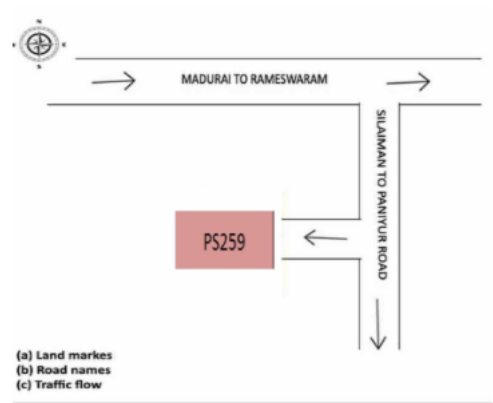

Key MAP View