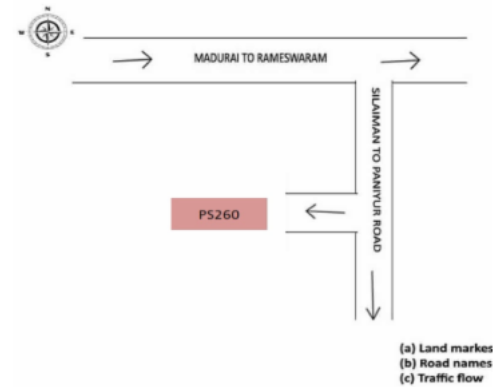

Cad View

Key MAP View