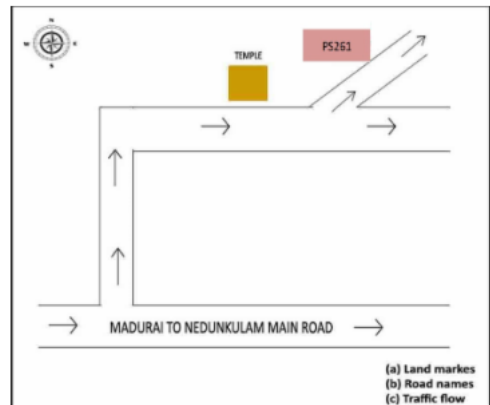

Google Map View

Polling Station Building Front View

Polling Station Front View

Cad View

Key MAP View

1 பெயர் : துர்காதேவி கணவர் பெயர்: தினேஷ்குமார் வீட்டு எண் : 1 வயது : 35 பாலினம் : பெண் Photo is available	WBV1348762	2 பெயர் : சாலைக்கண்ணன் தந்தை பெயர்: அழகுசேர்வை வீட்டு எண் : 1-1 வயது : 52 பாலினம் : ஆண் Photo is available	WBV2370369	3 பெயர் : பூங்கோதை கணவர் பெயர்: சாலைக்கண்ணன் வீட்டு எண் : 1-1 வயது : 42 பாலினம் : பெண் Photo is available	GQW7524150
4 பெயர் : தினேஷ் குமார் தந்தை பெயர்: சாலை கண்ணன் வீட்டு எண் : 1/1 வயது : 21 பாலினம் : ஆண் Photo is available	WBV2926699	5 பெயர் : சிவகுருநாதன் தாயின் பெயர்: லெட்சுமி வீட்டு எண் : 1-1A வயது : 46 பாலினம் : ஆண் Photo is available	WBV1056159	6 பெயர் : ஷா வைஷ்ணவரி தந்தை பெயர்: சாலை கண்ணன் வீட்டு எண் : 1/2 வயது : 23 பாலினம் : பெண் Photo is available	WBV2699536
7 பெயர் : முருகேசன் தந்தை பெயர்: பிச்சை வீட்டு எண் : 1-3 வயது : 67 பாலினம் : ஆண் Photo is available	WBV2370377	8 பெயர் : கலையரசி கணவர் பெயர்: முருகேசன் வீட்டு எண் : 1-3 வயது : 62 பாலினம் : பெண் Photo is available	WBV2370385	9 பெயர் : பிரபாகரன் தந்தை பெயர்: முருகேசன் வீட்டு எண் : 1-3 வயது : 40 பாலினம் : ஆண் Photo is available	GQW7606015
10 பெயர் : சுகன்யா கணவர் பெயர்: பிரபாகரன் வீட்டு எண் : 1/3 வயது : 34 பாலினம் : பெண் Photo is available	WBV3023520	11 பெயர் : மங்களராசன் தந்தை பெயர்: சொக்கலிங்கம் வீட்டு எண் : 1-4 வயது : 81 பாலினம் : ஆண் Photo is available	WBV1056217	12 பெயர் : தனபாக்கியம் கணவர் பெயர்: மங்களராசன் வீட்டு எண் : 1-4 வயது : 74 பாலினம் : பெண் Photo is available	WBV1056225
13 பெயர் : முத்துக்கணேசன் தந்தை பெயர்: மங்களராசன் வீட்டு எண் : 1-4 வயது : 57 பாலினம் : ஆண் Photo is available	WBV1056175	14 பெயர் : தவமணி தந்தை பெயர்: சின்னபாண்டியம்பிள்ளை வீட்டு எண் : 1-4 வயது : 50 பாலினம் : ஆண் Photo is available	WBV2370401	15 பெயர் : ராஜேஸ்வரி கணவர் பெயர்: முத்துக்கணேசன் வீட்டு எண் : 1-4 வயது : 48 பாலினம் : பெண் Photo is available	WBV1056266
16 பெயர் : பானுமதி கணவர் பெயர்: தவமணி வீட்டு எண் : 1-4 வயது : 45 பாலினம் : பெண் Photo is available	GQW3465218	17 பெயர் : நந்தினி தந்தை பெயர்: தவமணி வீட்டு எண் : 1/4 வயது : 25 பாலினம் : பெண் Photo is available	WBV1977362	18 பெயர் : தீபீகா தந்தை பெயர்: முத்துக்கணேசன் வீட்டு எண் : 1/4 வயது : 21 பாலினம் : பெண் Photo is available	WBV3015054
19 பெயர் : தமிழ்செல்வி கணவர் பெயர்: முத்துஇருளன் வீட்டு எண் : 1-4-136 வயது : 52 பாலினம் : பெண் Photo is available	WBV1348713	20 பெயர் : கிருஷ்ணவேணி கணவர் பெயர்: சுந்தர் வீட்டு எண் : 1-5 வயது : 36 பாலினம் : பெண் Photo is available	WBV0619270	21 பெயர் : பொன்னுத்தாயி கணவர் பெயர்: அரசு வீட்டு எண் : 1-7 வயது : 63 பாலினம் : பெண் Photo is available	WBV2370419
22 பெயர் : கவிதா தந்தை பெயர்: அரசு வீட்டு எண் : 1-7 வயது : 45 பாலினம் : பெண் Photo is available	GQW7797467	23 பெயர் : கலா தந்தை பெயர்: அரசு வீட்டு எண் : 1-7 வயது : 43 பாலினம் : பெண் Photo is available	GQW7797475	24 பெயர் : நாகலெட்சுமி தந்தை பெயர்: அரசு வீட்டு எண் : 1-7 வயது : 41 பாலினம் : பெண் Photo is available	GQW5915038
25 பெயர் : கமலக்கண்ணன் தந்தை பெயர்: அரசு வீட்டு எண் : 1-7 வயது : 40 பாலினம் : ஆண் Photo is available	GQW5915756	26 பெயர் : ராக்கு கணவர் பெயர்: ராஜாஜி வீட்டு எண் : 1/7 பீ எண் வயது : 45 பாலினம் : பெண் Photo is available	WBV2501930	27 பெயர் : தனலெட்சுமி கணவர் பெயர்: துரைப்பாண்டி வீட்டு எண் : 1-8 வயது : 57 பாலினம் : பெண் Photo is available	WBV2370435
28 பெயர் : ஜெயமணி கணவர் பெயர்: பாண்டியன் வீட்டு எண் : 1-8 வயது : 49 பாலினம் : பெண் Photo is available	WBV0922856	29 பெயர் : ராமலிங்கம் தந்தை பெயர்: சப்பாணிசேர்வை வீட்டு எண் : 1-9 வயது : 72 பாலினம் : ஆண் Photo is available	GQW5916150	30 பெயர் : பஞ்சவர்ணம் கணவர் பெயர்: ராமலிங்கம் வீட்டு எண் : 1-9 வயது : 65 பாலினம் : பெண் Photo is available	GQW7797483