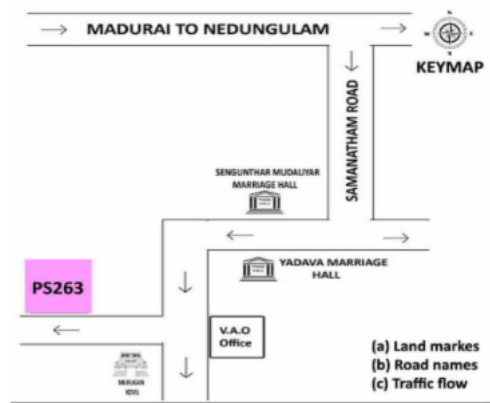

Google Map View

Polling Station Building Front View

Polling Station Front View

Cad View

Key MAP View

1 பெயர் : கதிரேசன் தந்தை பெயர்: கருப்பையா வீட்டு எண் : 1 வயது : 80 பாலினம் : ஆண்	WBV1435684 Photo is available	2 பெயர் : தனலெட்சுமி கணவர் பெயர்: கதிரேசன் வீட்டு எண் : 1 வயது : 61 பாலினம் : பெண்	WBV1435643 Photo is available	3 பெயர் : ராமசந்திரன் தந்தை பெயர்: பாண்டியம் பிள்ளை வீட்டு எண் : 1 வயது : 41 பாலினம் : ஆண்	WBV1822980 Photo is available
4 பெயர் : சசிகலா கணவர் பெயர்: ராமசந்திரன் வீட்டு எண் : 1 வயது : 40 பாலினம் : பெண்	WBV1822972 Photo is available	5 பெயர் : நாகராஜன் தந்தை பெயர்: பால்கரன் வீட்டு எண் : 1 வயது : 30 பாலினம் : ஆண்	WBV1435593 Photo is available	6 பெயர் : கார்த்திகா கணவர் பெயர்: ராஜா வீட்டு எண் : 1 வயது : 30 பாலினம் : பெண்	WBV1435627 Photo is available
7 பெயர் : சபரி பிரியா அ அஜீத் குமார் கணவர் பெயர்: அஜீத் குமார் வீட்டு எண் : 1 வயது : 23 பாலினம் : பெண்	WBV3016284 Photo is available	8 பெயர் : அருந்தவ ராஜா தந்தை பெயர்: வெள்ளைசாமி வீட்டு எண் : 1-7 வயது : 42 பாலினம் : ஆண்	WBV1685692 Photo is available	9 பெயர் : சமதி கணவர் பெயர்: அருந்தவராஜா வீட்டு எண் : 1-7 வயது : 37 பாலினம் : பெண்	WBV1685734 Photo is available
10 பெயர் : மாலதி பா கணவர் பெயர்: பால்பாண்டி வீட்டு எண் : 1/52 வயது : 52 பாலினம் : பெண்	WBV3050481 Photo is available	11 பெயர் : சதீஷ்குமார் தந்தை பெயர்: பால்பாண்டி வீட்டு எண் : 1/52 வயது : 33 பாலினம் : ஆண்	WBV1041318 Photo is available	12 பெயர் : சரத்குமார் தந்தை பெயர்: செல்வம் வீட்டு எண் : 1-55 வயது : 31 பாலினம் : ஆண்	WBV1233204 Photo is available
13 பெயர் : சொர்ணவள்ளி தந்தை பெயர்: போத்திராஜா வீட்டு எண் : 1/55 வயது : 25 பாலினம் : பெண்	WBV2068583 Photo is available	14 பெயர் : ராஜா வெ தந்தை பெயர்: வெள்ளைசாமி வீட்டு எண் : 1/73 வயது : 44 பாலினம் : ஆண்	WBV3050473 Photo is available	15 பெயர் : நாகலட்சுமி ரா கணவர் பெயர்: ராஜா வீட்டு எண் : 1/73 வயது : 39 பாலினம் : பெண்	WBV1474824 Photo is available
16 பெயர் : முத்தால பரமேஸ்வரி தந்தை பெயர்: ராஜா வீட்டு எண் : 1/73 வயது : 19 பாலினம் : பெண்	WBV3051570 Photo is available	17 பெயர் : மாயாண்டி தந்தை பெயர்: காந்திமணி வீட்டு எண் : 1-77 வயது : 34 பாலினம் : ஆண்	WBV0924191 Photo is available	18 பெயர் : கு இருளப்பன் எ சரேஷ் தந்தை பெயர்: பீ குமார் வீட்டு எண் : 1/116 வயது : 20 பாலினம் : ஆண்	WBV2906626 Photo is available
19 பெயர் : சாலைமால் தந்தை பெயர்: செல்லம்சேர்வை வீட்டு எண் : 1-118C வயது : 58 பாலினம் : ஆண்	GQW5918487 Photo is available	20 பெயர் : கார்த்திக் தந்தை பெயர்: நீலகண்டன் வீட்டு எண் : 1/151 வயது : 37 பாலினம் : ஆண்	WBV1822931 Photo is available	21 பெயர் : அழகேஸ்வரன் தந்தை பெயர்: வெள்ளைச்சாமி வீட்டு எண் : 1-174 வயது : 52 பாலினம் : ஆண்	GQW7731599 Photo is available
22 பெயர் : ஜெயலதா கணவர் பெயர்: அழகேஸ்வரன் வீட்டு எண் : 1-174 வயது : 47 பாலினம் : பெண்	GQW7880362 Photo is available	23 பெயர் : ராஜேஷ் கண்ணன் தந்தை பெயர்: அழகேசன் வீட்டு எண் : 1-174 வயது : 27 பாலினம் : ஆண்	WBV1743343 Photo is available	24 பெயர் : ரம்பா தந்தை பெயர்: அழகேஸ்வரன் வீட்டு எண் : 1/174 வயது : 25 பாலினம் : பெண்	WBV2063402 Photo is available
25 பெயர் : விஜயா கணவர் பெயர்: சத்தியநாராயணன் வீட்டு எண் : 1E வயது : 57 பாலினம் : பெண்	WBV0923904 Photo is available	26 பெயர் : கிருஷ்ணமூர்த்தி தாயின் பெயர்: லெட்சுமி வீட்டு எண் : 1E வயது : 42 பாலினம் : ஆண்	WBV0924290 Photo is available	27 பெயர் : ராமநாதன் தந்தை பெயர்: சத்தியநாராயணன் வீட்டு எண் : 1E வயது : 38 பாலினம் : ஆண்	WBV0924332 Photo is available
28 பெயர் : சத்தியநாராயணன் தந்தை பெயர்: முத்துப்பிள்ளை வீட்டு எண் : 2-115 வயது : 61 பாலினம் : ஆண்	WBV1233493 Photo is available	29 பெயர் : ரவிச்சந்திரன் தந்தை பெயர்: சண்முகப்பிள்ளை வீட்டு எண் : 2-220 வயது : 57 பாலினம் : ஆண்	WBV0751800 Photo is available	30 பெயர் : பஞ்சு கணவர் பெயர்: பாலமுருகன் வீட்டு எண் : 3 வயது : 39 பாலினம் : பெண்	WBV1349422 Photo is available