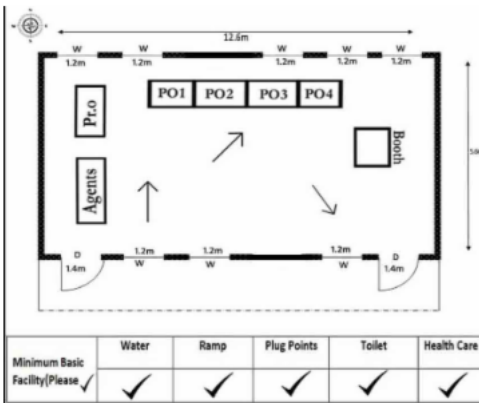

Google Map View

Polling Station Building Front View

Polling Station Front View

Cad View

Key MAP View

1 பெயர் : கதிரேசன் தந்தை பெயர்: கருப்பையா வீட்டு எண் : 1 வயது : 80 பாலினம் : ஆண்	WBV1435684 Photo is available	2 பெயர் : தனலெட்சுமி கணவர் பெயர்: கதிரேசன் வீட்டு எண் : 1 வயது : 61 பாலினம் : பெண்	WBV1435643 Photo is available	3 பெயர் : ராமசந்திரன் தந்தை பெயர்: பாண்டியம் பிள்ளை வீட்டு எண் : 1 வயது : 41 பாலினம் : ஆண்	WBV1822980 Photo is available
4 பெயர் : சசிகலா கணவர் பெயர்: ராமசந்திரன் வீட்டு எண் : 1 வயது : 40 பாலினம் : பெண்	WBV1822972 Photo is available	5 பெயர் : நாகராஜன் தந்தை பெயர்: பால்கரன் வீட்டு எண் : 1 வயது : 30 பாலினம் : ஆண்	WBV1435593 Photo is available	6 பெயர் : கார்த்திகா கணவர் பெயர்: ராஜா வீட்டு எண் : 1 வயது : 30 பாலினம் : பெண்	WBV1435627 Photo is available
7 பெயர் : சபரி பிரியா அ அஜீத் குமார் கணவர் பெயர்: அஜீத் குமார் வீட்டு எண் : 1 வயது : 23 பாலினம் : பெண்	WBV3016284 Photo is available	8 பெயர் : அருந்தவ ராஜா தந்தை பெயர்: வெள்ளைசாமி வீட்டு எண் : 1-7 வயது : 42 பாலினம் : ஆண்	WBV1685692 Photo is available	9 பெயர் : சமதி கணவர் பெயர்: அருந்தவராஜா வீட்டு எண் : 1-7 வயது : 37 பாலினம் : பெண்	WBV1685734 Photo is available
10 பெயர் : மாலதி பா கணவர் பெயர்: பால்பாண்டி வீட்டு எண் : 1/52 வயது : 52 பாலினம் : பெண்	WBV3050481 Photo is available	11 பெயர் : சதீஷ்குமார் தந்தை பெயர்: பால்பாண்டி வீட்டு எண் : 1/52 வயது : 33 பாலினம் : ஆண்	WBV1041318 Photo is available	12 பெயர் : சரத்குமார் தந்தை பெயர்: செல்வம் வீட்டு எண் : 1-55 வயது : 31 பாலினம் : ஆண்	WBV1233204 Photo is available
13 பெயர் : சொர்ணவள்ளி தந்தை பெயர்: போத்திராஜா வீட்டு எண் : 1/55 வயது : 25 பாலினம் : பெண்	WBV2068583 Photo is available	14 பெயர் : ராஜா வெ தந்தை பெயர்: வெள்ளைசாமி வீட்டு எண் : 1/73 வயது : 44 பாலினம் : ஆண்	WBV3050473 Photo is available	15 பெயர் : நாகலட்சுமி ரா கணவர் பெயர்: ராஜா வீட்டு எண் : 1/73 வயது : 39 பாலினம் : பெண்	WBV1474824 Photo is available
16 பெயர் : முத்தால பரமேஸ்வரி தந்தை பெயர்: ராஜா வீட்டு எண் : 1/73 வயது : 19 பாலினம் : பெண்	WBV3051570 Photo is available	17 பெயர் : மாயாண்டி தந்தை பெயர்: காந்திமணி வீட்டு எண் : 1-77 வயது : 34 பாலினம் : ஆண்	WBV0924191 Photo is available	18 பெயர் : கு இருளப்பன் எ சரேஷ் தந்தை பெயர்: பீ குமார் வீட்டு எண் : 1/116 வயது : 20 பாலினம் : ஆண்	WBV2906626 Photo is available
19 பெயர் : சாலைமால் தந்தை பெயர்: செல்லம்சேர்வை வீட்டு எண் : 1-118C வயது : 58 பாலினம் : ஆண்	GQW5918487 Photo is available	20 பெயர் : கார்த்திக் தந்தை பெயர்: நீலகண்டன் வீட்டு எண் : 1/151 வயது : 37 பாலினம் : ஆண்	WBV1822931 Photo is available	21 பெயர் : அழகேஸ்வரன் தந்தை பெயர்: வெள்ளைச்சாமி வீட்டு எண் : 1-174 வயது : 52 பாலினம் : ஆண்	GQW7731599 Photo is available
22 பெயர் : ஜெயலதா கணவர் பெயர்: அழகேஸ்வரன் வீட்டு எண் : 1-174 வயது : 47 பாலினம் : பெண்	GQW7880362 Photo is available	23 பெயர் : ராஜேஷ் கண்ணன் தந்தை பெயர்: அழகேசன் வீட்டு எண் : 1-174 வயது : 27 பாலினம் : ஆண்	WBV1743343 Photo is available	24 பெயர் : ரம்பா தந்தை பெயர்: அழகேஸ்வரன் வீட்டு எண் : 1/174 வயது : 25 பாலினம் : பெண்	WBV2063402 Photo is available
25 பெயர் : விஜயா கணவர் பெயர்: சத்தியநாராயணன் வீட்டு எண் : 1E வயது : 57 பாலினம் : பெண்	WBV0923904 Photo is available	26 பெயர் : கிருஷ்ணமூர்த்தி தாயின் பெயர்: லெட்சுமி வீட்டு எண் : 1E வயது : 42 பாலினம் : ஆண்	WBV0924290 Photo is available	27 பெயர் : ராமநாதன் தந்தை பெயர்: சத்தியநாராயணன் வீட்டு எண் : 1E வயது : 38 பாலினம் : ஆண்	WBV0924332 Photo is available
28 பெயர் : சத்தியநாராயணன் தந்தை பெயர்: முத்துப்பிள்ளை வீட்டு எண் : 2-115 வயது : 61 பாலினம் : ஆண்	WBV1233493 Photo is available	29 பெயர் : ரவிச்சந்திரன் தந்தை பெயர்: சண்முகப்பிள்ளை வீட்டு எண் : 2-220 வயது : 57 பாலினம் : ஆண்	WBV0751800 Photo is available	30 பெயர் : பஞ்சு கணவர் பெயர்: பாலமுருகன் வீட்டு எண் : 3 வயது : 39 பாலினம் : பெண்	WBV1349422 Photo is available