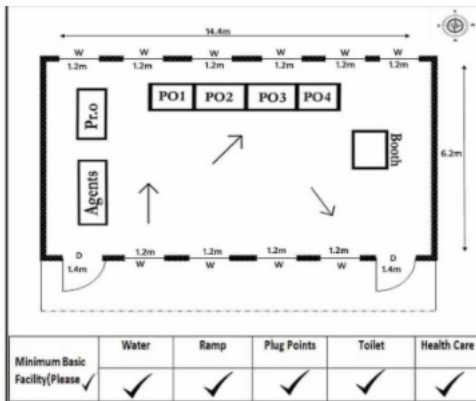

Cad View

Key MAP View