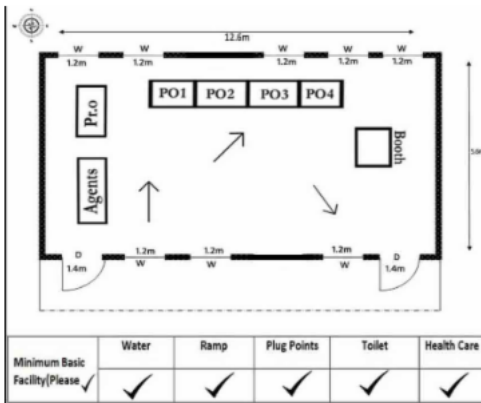

Cad View

Key MAP View