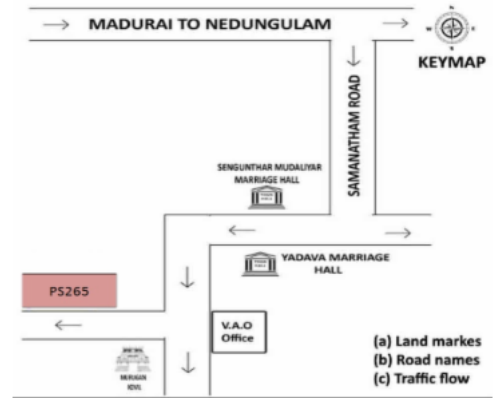

3. வாக்குச் சாவடியின் விவரங்கள்

<p>வாக்குச் சாவடியின் எண் மற்றும் பெயர் :</p> <p>318 - பஞ்சாயத்து யூனியன் துவக்கப்பள்ளி, கிழக்கு கட்டிடம் மேற்கு முகப்பு சாமநத்தம்-625009</p> <p>வாக்குச் சாவடியின் முகவரி :</p> <p>பஞ்சாயத்து யூனியன் துவக்கப்பள்ளி, சாமநத்தம்-625009</p>	<p>வாக்குச் சாவடியின் வகைப்பாடு (ஆண்/பெண்/பொது)</p>	<p>பொது</p>
	<p>துணை வாக்குச் சாவடிகளின் எண்ணிக்கை :</p>	<p>0</p>

4. வாக்காளர்களின் எண்ணிக்கை

தொடங்கும் வரிசை எண்	முடியும் வரிசை எண்.	நிகர வாக்காளர்களின் எண்ணிக்கை			
		ஆண்	பெண்	மூன்றாம் பாலினம்	மொத்தம்
1	804	406	394	0	800

கையொப்பம்

Nazri Naksha

Google Map View

Polling Station Building Front View

Polling Station Front View

Cad View

Key MAP View

சட்டமன்றத் தொகுதியின் எண் மற்றும் பெயர் : 195-திருப்பரங்குன்றம் மற்றும் பெயர் : 1-சாமநத்தம் (வ.கி) மற்றும் சாமநத்தம்(ஊ), கீழ்த்தெருகாலனி வார்டு 1

பாகம் எண் : 318