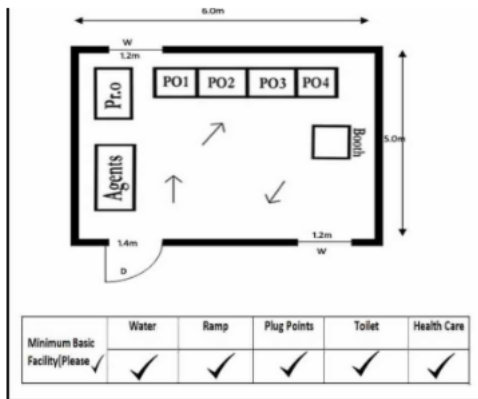

Google Map View

Polling Station Building Front View

Polling Station Front View

Cad View

Key MAP View

1 பெயர் : சாந்தி கணவர் பெயர்: சுந்தரராஜன் வீட்டு எண் : 1 வயது : 61 பாலினம் : பெண் Photo is available WBV0440560	2 பெயர் : குட்டிமணி தந்தை பெயர்: ஜெயபால் வீட்டு எண் : 1 வயது : 42 பாலினம் : ஆண் Photo is available WBV1641828	3 பெயர் : கண்ணன் தந்தை பெயர்: மலைச்சாமி வீட்டு எண் : 1 வயது : 35 பாலினம் : ஆண் Photo is available WBV2104578
4 பெயர் : கஸ்தூரி கணவர் பெயர்: கருப்பசாமி வீட்டு எண் : 1 வயது : 32 பாலினம் : பெண் Photo is available WBV1883990	5 பெயர் : முனிஸ்வரன் தந்தை பெயர்: முருகேசன் வீட்டு எண் : 1 வயது : 26 பாலினம் : ஆண் Photo is available WBV1823616	6 பெயர் : நிலவேஸ்வரன் தந்தை பெயர்: முருகேசன் வீட்டு எண் : 1 வயது : 25 பாலினம் : ஆண் Photo is available WBV1955798
7 பெயர் : கிளாரி பிரைலி தந்தை பெயர்: ஆரோக்கியராஜ் வீட்டு எண் : 1 வயது : 23 பாலினம் : பெண் Photo is available WBV2686020	8 பெயர் : ஜூலி தந்தை பெயர்: பாக்கியராஜ் வீட்டு எண் : 1 வயது : 22 பாலினம் : பெண் Photo is available WBV2848075	9 பெயர் : அஜய் க தந்தை பெயர்: கண்ணன் வீட்டு எண் : 1 வயது : 19 பாலினம் : ஆண் Photo is available WBV3075116
10 பெயர் : பிச்சையம்மாள் கணவர் பெயர்: அய்யாவு வீட்டு எண் : 1-1-1 வயது : 79 பாலினம் : பெண் Photo is available WBV2431500	#2 11 பெயர் : ரவி தந்தை பெயர்: அய்யாவு வீட்டு எண் : 1-1-1 வயது : 56 பாலினம் : ஆண் Photo is available WBV2431518	12 பெயர் : ஆனந்தஜோதி கணவர் பெயர்: ரவி வீட்டு எண் : 1-1-1 வயது : 51 பாலினம் : பெண் Photo is available WBV2431526
13 பெயர் : முருகேசன் தந்தை பெயர்: இருளப்பகோனார் வீட்டு எண் : 1-1-2 வயது : 77 பாலினம் : ஆண் Photo is available WBV2431534	14 பெயர் : சீனிவாசன் தந்தை பெயர்: முருகேசன் வீட்டு எண் : 1-1-2 வயது : 45 பாலினம் : ஆண் Photo is available GQW1723022	15 பெயர் : நாகராஜ் தந்தை பெயர்: பழனிச்சாமி வீட்டு எண் : 1-1A வயது : 67 பாலினம் : ஆண் Photo is available WBV2431542
16 பெயர் : சங்கரேஸ்வரி கணவர் பெயர்: நாகராஜ் வீட்டு எண் : 1-1A வயது : 60 பாலினம் : பெண் Photo is available WBV2431559	#2 17 பெயர் : அருணாசலம் தந்தை பெயர்: அய்யாவு வீட்டு எண் : 1-1A வயது : 50 பாலினம் : ஆண் Photo is available WBV1659879	18 பெயர் : ஜெயந்தி கணவர் பெயர்: அருணாச்சலம் வீட்டு எண் : 1-1A வயது : 40 பாலினம் : பெண் Photo is available WBV0168583
19 பெயர் : கருப்பசாமி தந்தை பெயர்: நாகராஜன் வீட்டு எண் : 1-1A வயது : 36 பாலினம் : ஆண் Photo is available WBV0168278	20 பெயர் : துர்கா தேவி தந்தை பெயர்: ரவி வீட்டு எண் : 1-1A வயது : 30 பாலினம் : பெண் Photo is available WBV1659887	21 பெயர் : சுப்பிரமணியன் தந்தை பெயர்: நல்லமலை வீட்டு எண் : 1-2 வயது : 64 பாலினம் : ஆண் Photo is available GQW5950423
22 பெயர் : வெயிலிஅம்மாள் கணவர் பெயர்: சுப்பிரமணியன் வீட்டு எண் : 1-2 வயது : 54 பாலினம் : பெண் Photo is available GQW5950431	23 பெயர் : மும்மூர்த்தி தந்தை பெயர்: துரைராஜ் வீட்டு எண் : 1-3 வயது : 54 பாலினம் : ஆண் Photo is available WBV2431567	24 பெயர் : தனலெட்சுமி கணவர் பெயர்: மும்மூர்த்தி வீட்டு எண் : 1-3 வயது : 53 பாலினம் : பெண் Photo is available GQW1723576
25 பெயர் : திருமலைகுமார் தந்தை பெயர்: மும்மூர்த்தி வீட்டு எண் : 1-3 வயது : 30 பாலினம் : ஆண் Photo is available WBV1481035	26 பெயர் : தெய்வசெல்வி தந்தை பெயர்: மும்மூர்த்தி வீட்டு எண் : 1/3 வயது : 26 பாலினம் : பெண் Photo is available WBV1823731	27 பெயர் : லெட்சுமி கணவர் பெயர்: சின்னச்சாமி வீட்டு எண் : 1-4 வயது : 60 பாலினம் : பெண் Photo is available WBV2431575
28 பெயர் : மணிகண்டன் தந்தை பெயர்: சின்னச்சாமி வீட்டு எண் : 1/4 வயது : 36 பாலினம் : ஆண் Photo is available WBV0440545	29 பெயர் : செல்வகுமார் தந்தை பெயர்: கணேசமூர்த்தி வீட்டு எண் : 1-4 வயது : 34 பாலினம் : ஆண் Photo is available WBV0765313	30 பெயர் : கஸ்தூரி கணவர் பெயர்: மணிகண்டன் வீட்டு எண் : 1/4 வயது : 32 பாலினம் : பெண் Photo is available WBV1901180